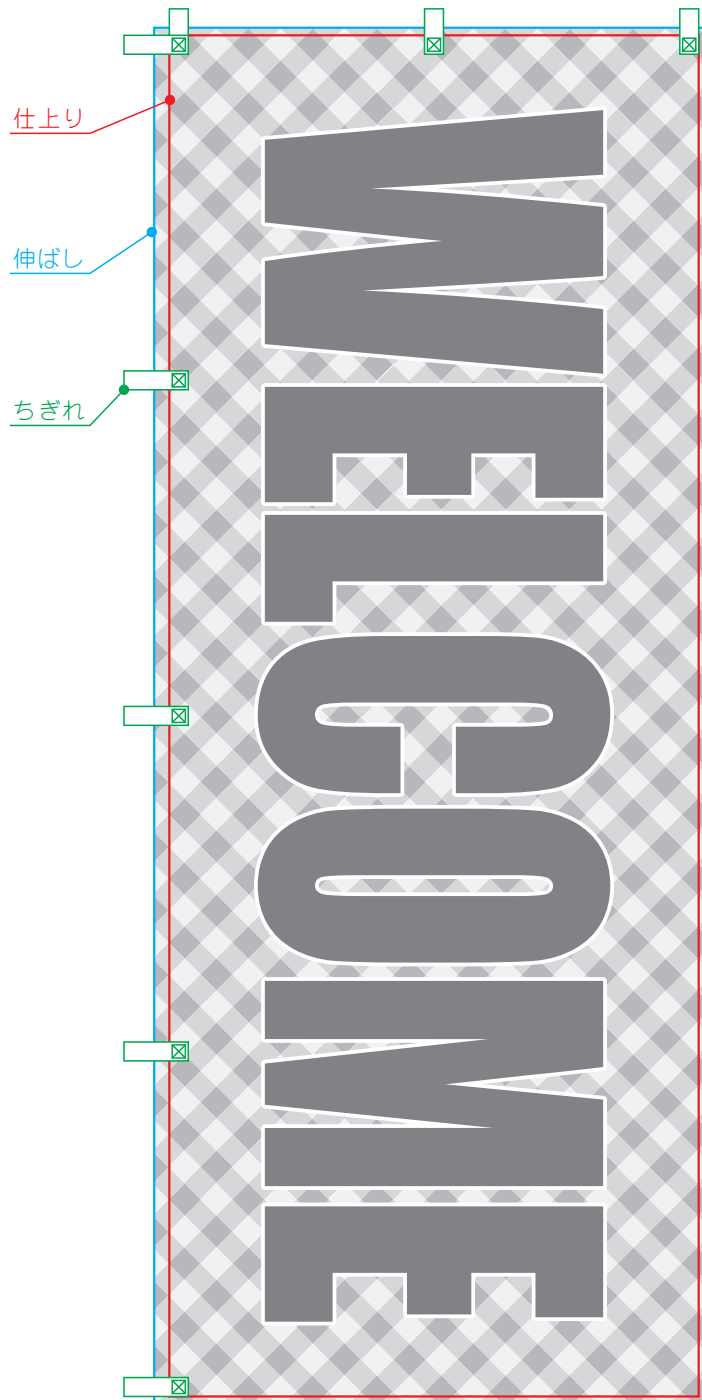

Item	nb04_ のぼり:700×1,800mm	
Spec	仕上り : W700×H1.800mm	
	伸ばし : W740×H1.820mm~	
	ちぎれ : 上3カ所/左5カ所 (*ご要望に応じて設定します)	
Scale	10%	TAHARA-4a -TEMPLATE-

● 掲示イメージ

● 版下イメージ

● デザインはこちらへ