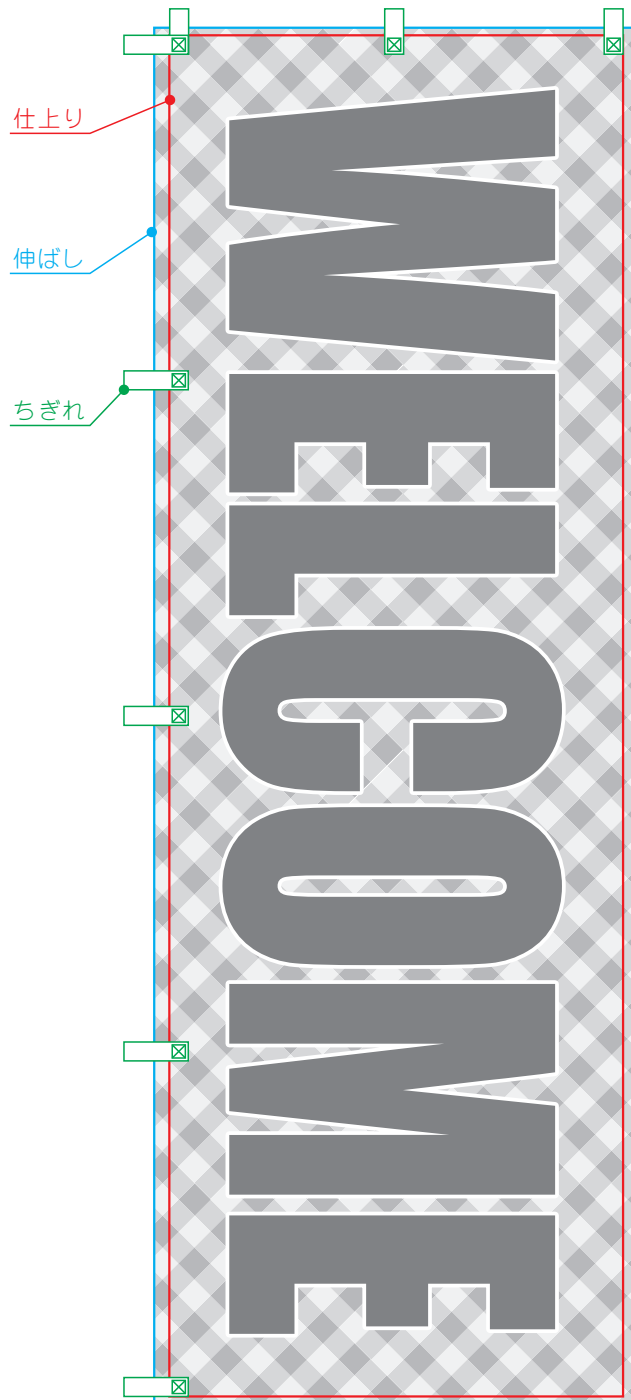

| | | |
|-------|---------------------------------|--------------------------------|
| Item | nb03_ のぼり:600×1,800mm | |
| Spec | 仕上り : W600×H1.800mm | |
| | 伸ばし : W640×H1.820mm~ | |
| | ちぎれ : 上3カ所/左5カ所 (*ご要望に応じて設定します) | |
| Scale | 10% | TAHARA-4a -TEMPLATE- |

● 掲示イメージ

● 版下イメージ

● デザインはこちらへ