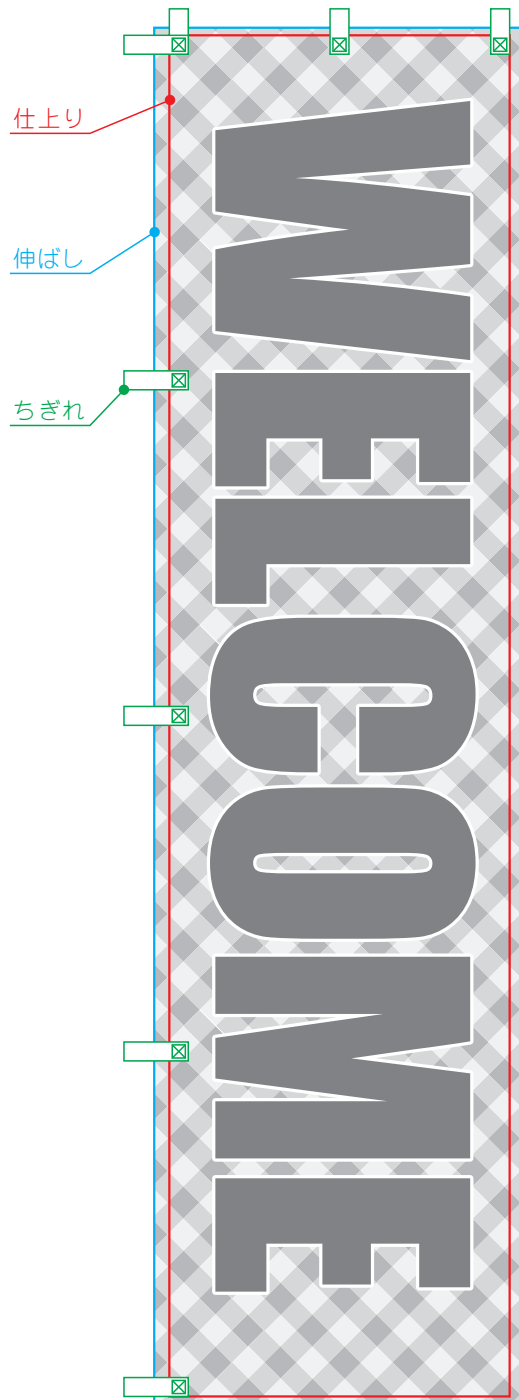

Item	nb02_ のぼり: 450×1,800mm	
Spec	仕上り : W450×H1.800mm	
	伸ばし : W490×H1.820mm~	
	ちぎれ : 上3カ所/左5カ所 (*ご要望に応じて設定します)	
Scale	10%	TAHARA-4a -TEMPLATE-

● 掲示イメージ

● 版下イメージ

● デザインはこちらへ