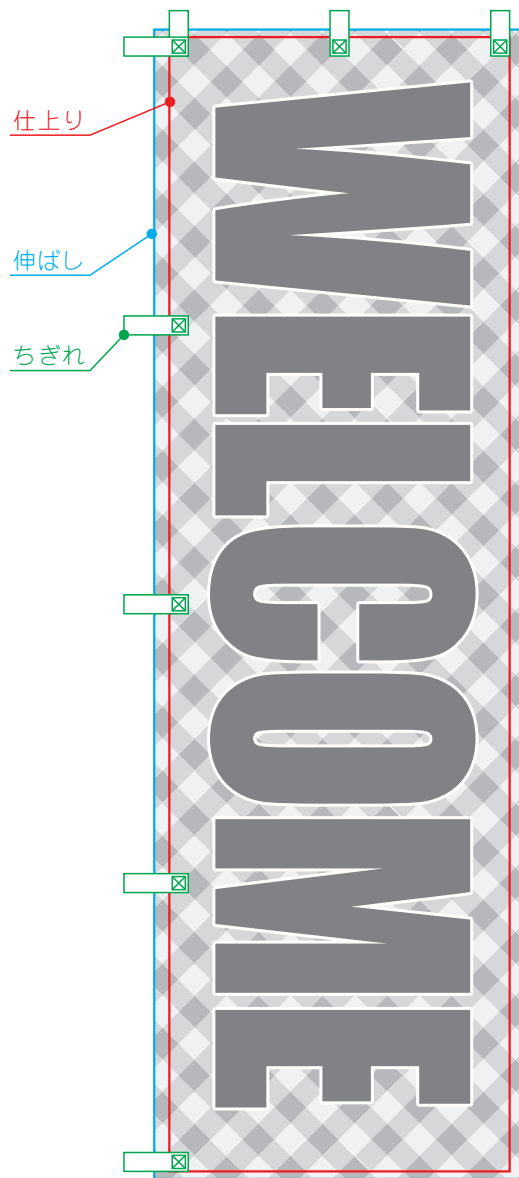

Item	nb01_ のぼり: 450×1,500mm	
Spec	仕上り : W450×H1.500mm	
	伸ばし : W490×H1.520mm~	
	ちぎれ : 上3カ所/左5カ所 (※ご要望に応じて設定します)	
Scale	10%	TAHARA-4a -TEMPLATE-

● 掲示イメージ

● 版下イメージ

● デザインはこちらへ