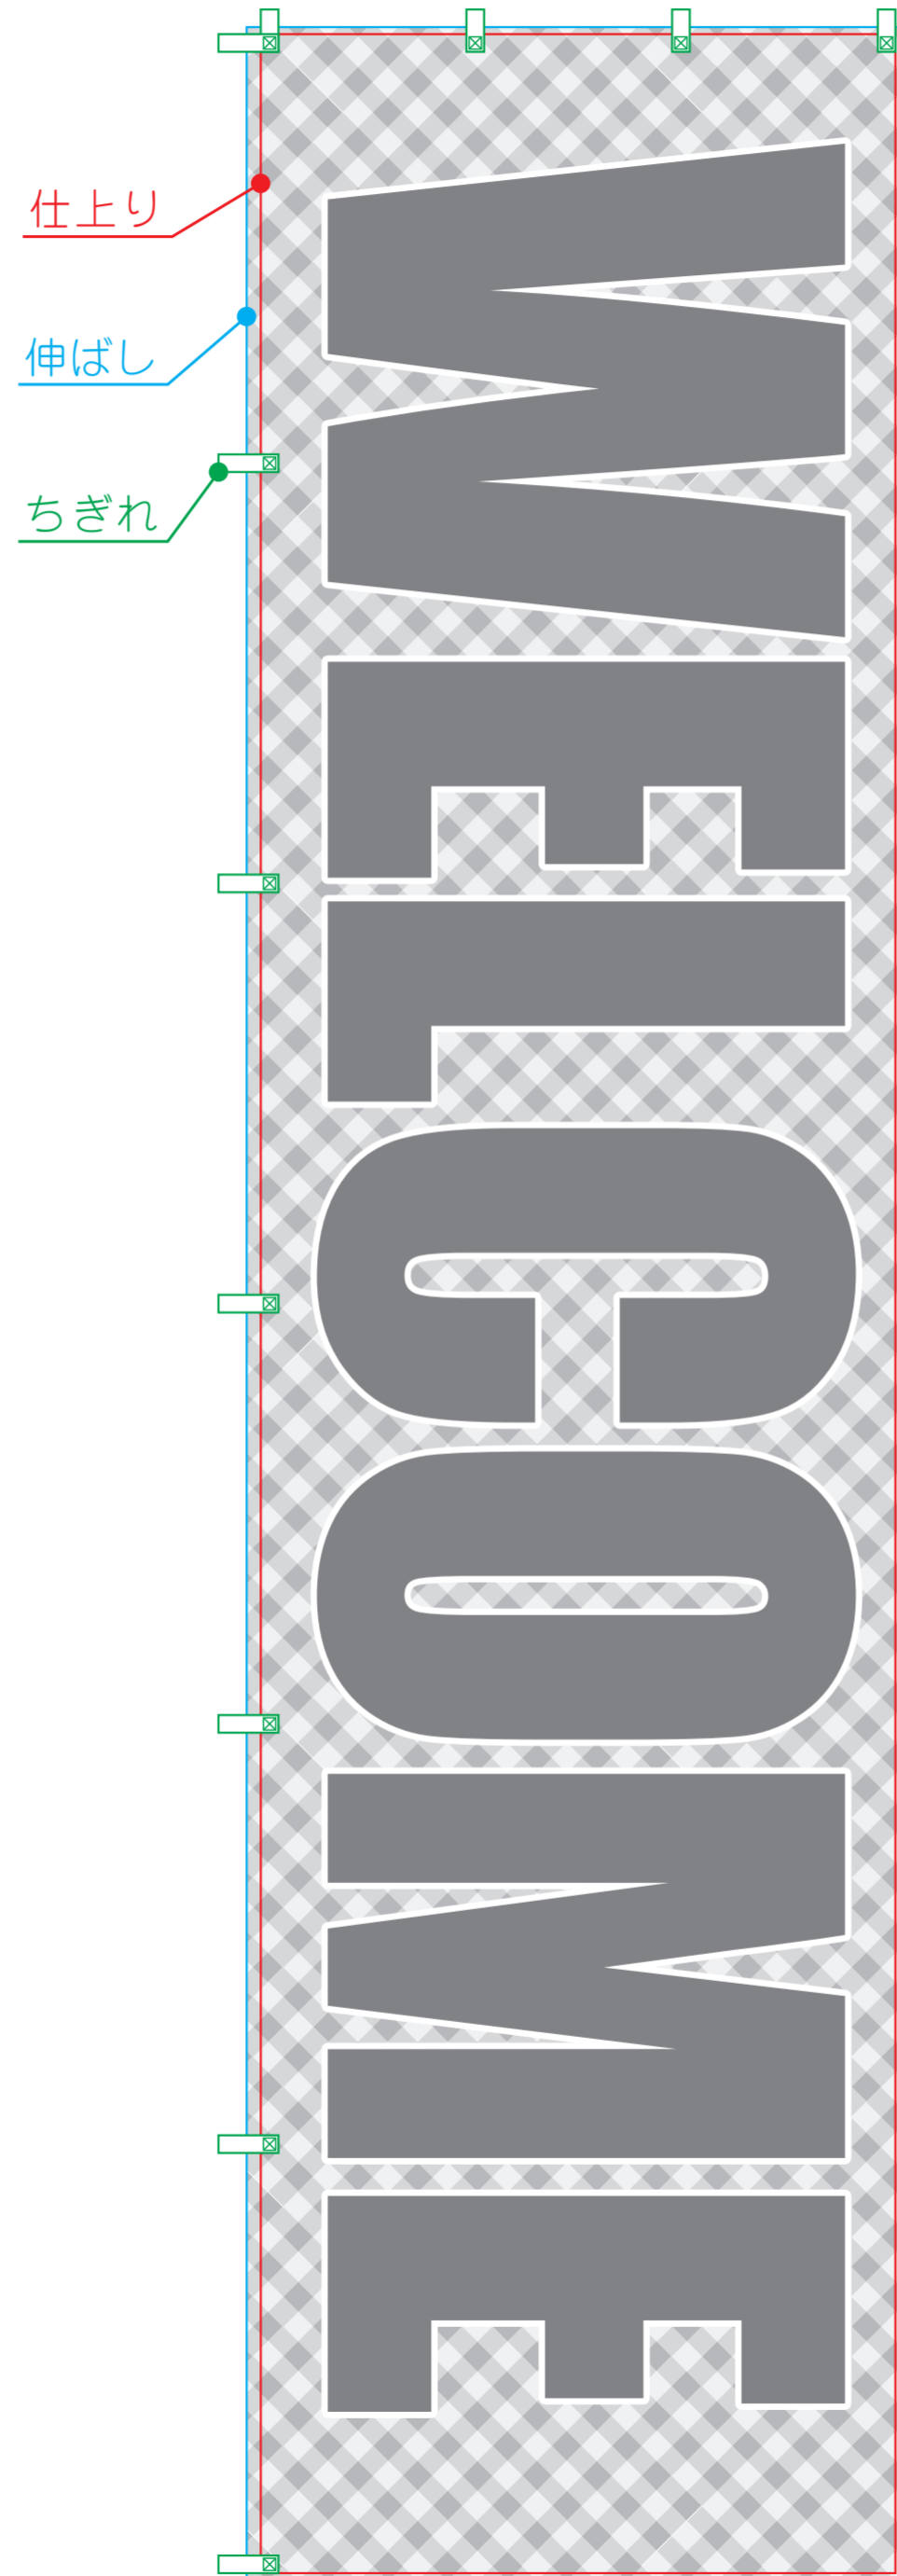

Item	nb06_ のぼり:900×3,600mm	
Spec	仕上り : W900×H3.600mm	
	伸ばし : W940×H3.620mm~	
	ちぎれ : 上4カ所/左7カ所(※ご要望に応じて設定します)	
Scale	10%	TAHARA-4a -TEMPLATE-

● 掲示イメージ

● 版下イメージ

● デザインはこちらへ