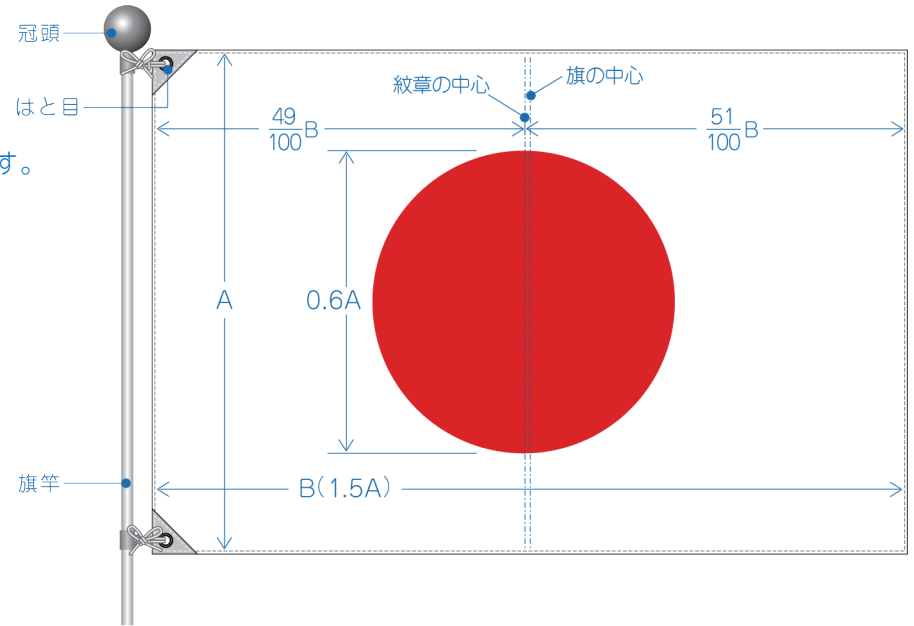

Item	ht02_旗:900×1,350mm	
Spec	仕上り: H900×W1,350mm	
	伸ばし: H950×W1,400mm~	
	はと目: 2カ所(※サイズによって設定します)	
	三つ巻: 四方	
Scale	10%	TAHARA-CHA -TEMPLATE-

### ● 掲示イメージ

※旗竿に結ぶ側を竿元と言います。  
旗は基本的に左側が竿元です。  
※紋章は、Bの1%竿元に寄っています。