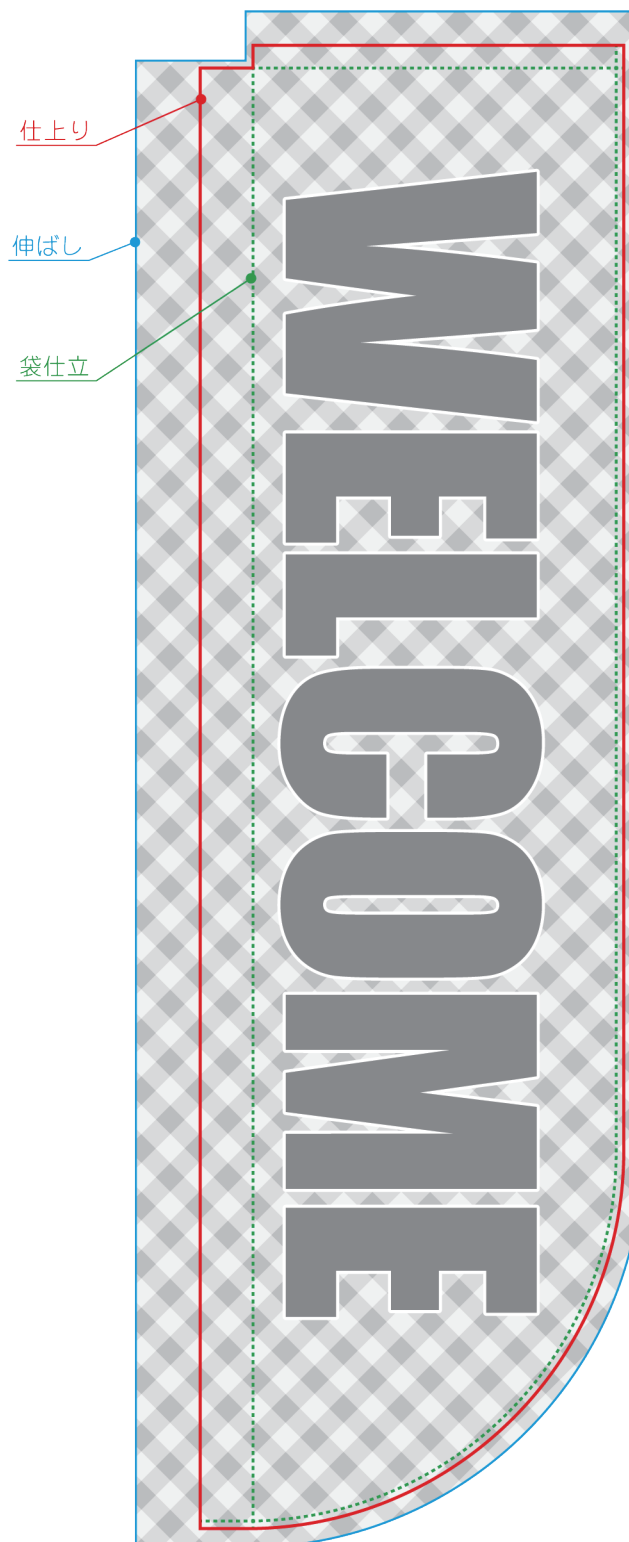

Item	frn450_袋Rのぼり A_450	
Spec	仕上り : W560×H1,960mm	
	伸ばし : W670×H2,030mm~	
	袋仕立 : 上 : 仕上り内30mm	
	左 : 仕上り内70mm	
	三ツ巻 : 右、下	
Scale	10%	TAHARA 4a -TEMPLATE-

● 掲示イメージ

● 版下イメージ

● デザインはこちらへ