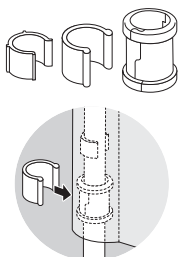

推奨

まくれ上がり防止に
「マクレーン」