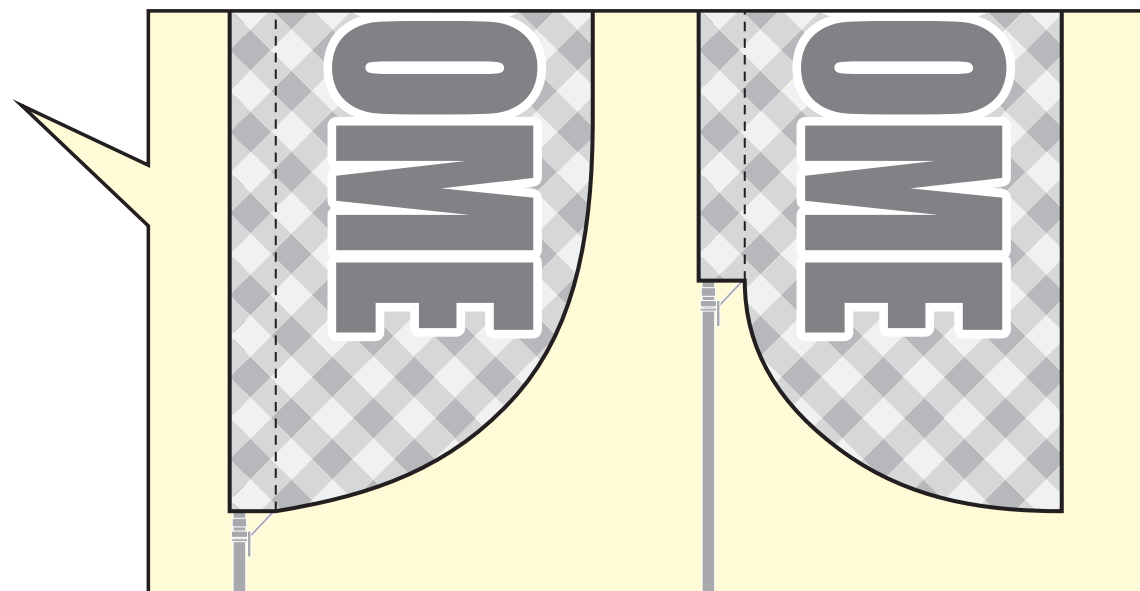

Item	tab02_ アーチ・バナー RP (TAB-RP-727)	
Spec	仕上り : W630×H2,630mm 伸ばし : W740×H2,730mm~ 袋仕立 : 上左	
Scale	10%	 -TEMPLATE-

● 掲示イメージ

※下部の形状は特定しません  
寸法の範囲内でデザインして下さい

● 版下イメージ

● デザインはこちらへ