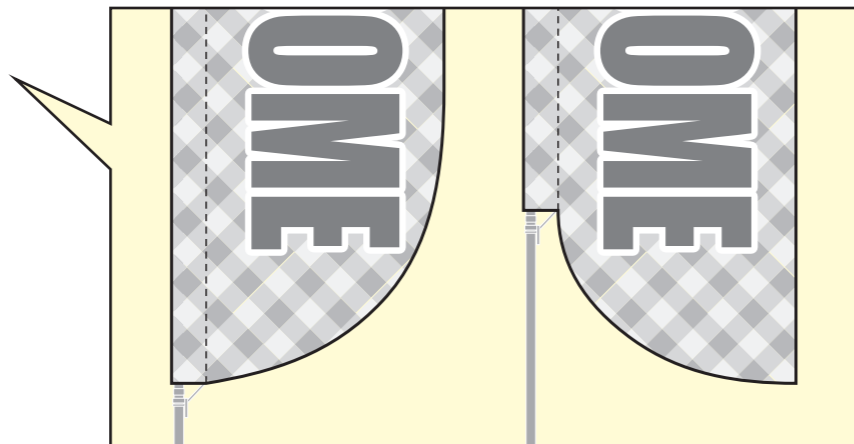

Item	tab01_アーチ・バナーRP (TAB-RP-721)	
Spec	仕上り : W630×H2,030mm	
	伸ばし : W740×H2,130mm~	
	袋仕立 : 上左	
Scale	10%	TAHARA-4a -TEMPLATE-

● 掲示イメージ

※下部の形状は特定しません
寸法の範囲内でデザインして下さい

● 版下イメージ

アタリとして印刷します

● デザインはこちらへ