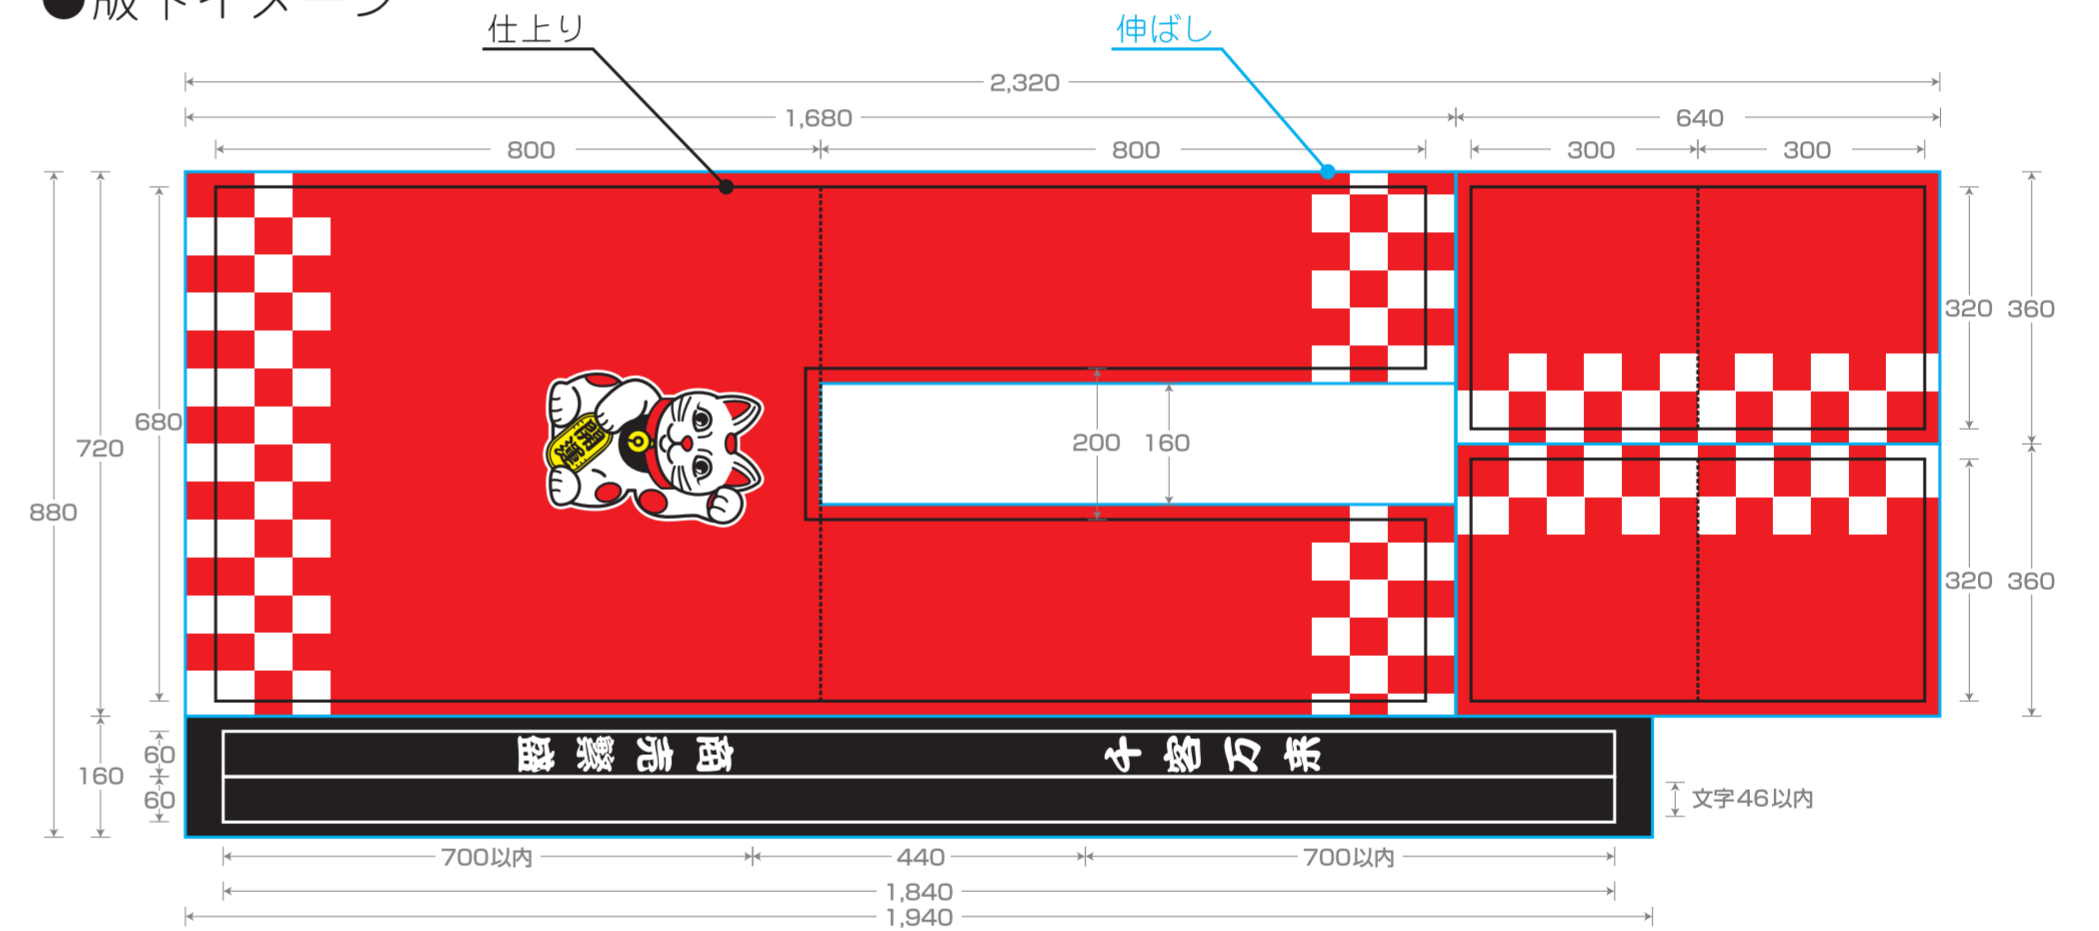

Item	hn01_ はんてん : 標準サイズ	
Spec	仕上り : 身幅 680× 身丈 800mm	
	伸ばし : ※右図参照	
Scale	10%	TAHARA-4a -TEMPLATE-

※販促用として使用する際の標準サイズです。

●着用イメージ

●構造イメージ

●仕上りイメージ

【表面】

【裏面】

●版下イメージ

●デザインはこちらへ