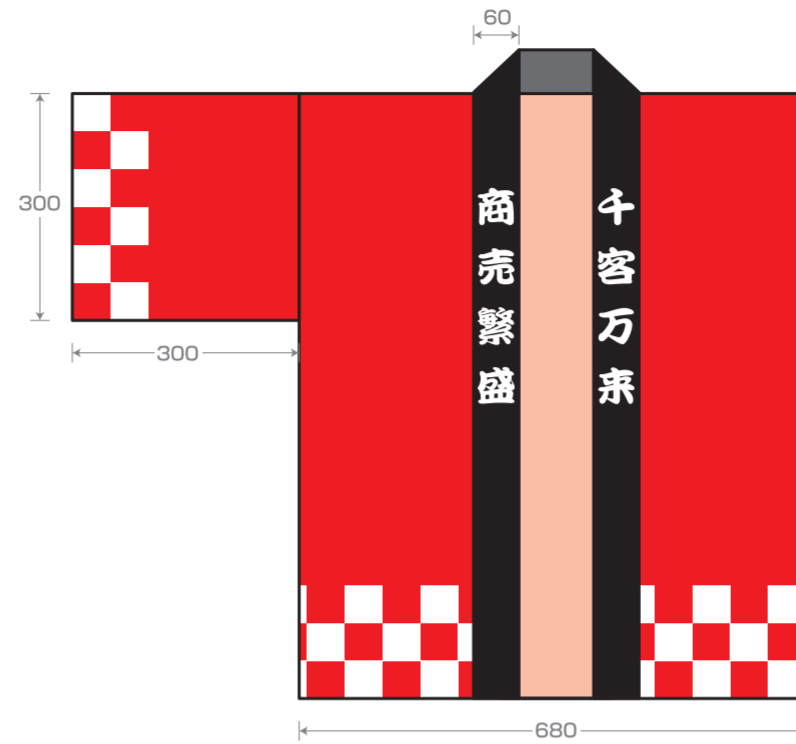

Item	hn01_ はんてん : 標準サイズ	
Spec	仕上り : 身幅 680× 身丈 800mm	
	伸ばし : ※右図参照	
Scale	10%	TAHARA-4a -TEMPLATE-

※販促用として使用する際の標準サイズです。

●着用イメージ

●構造イメージ

●仕上りイメージ

【表面】

【裏面】

●版下イメージ