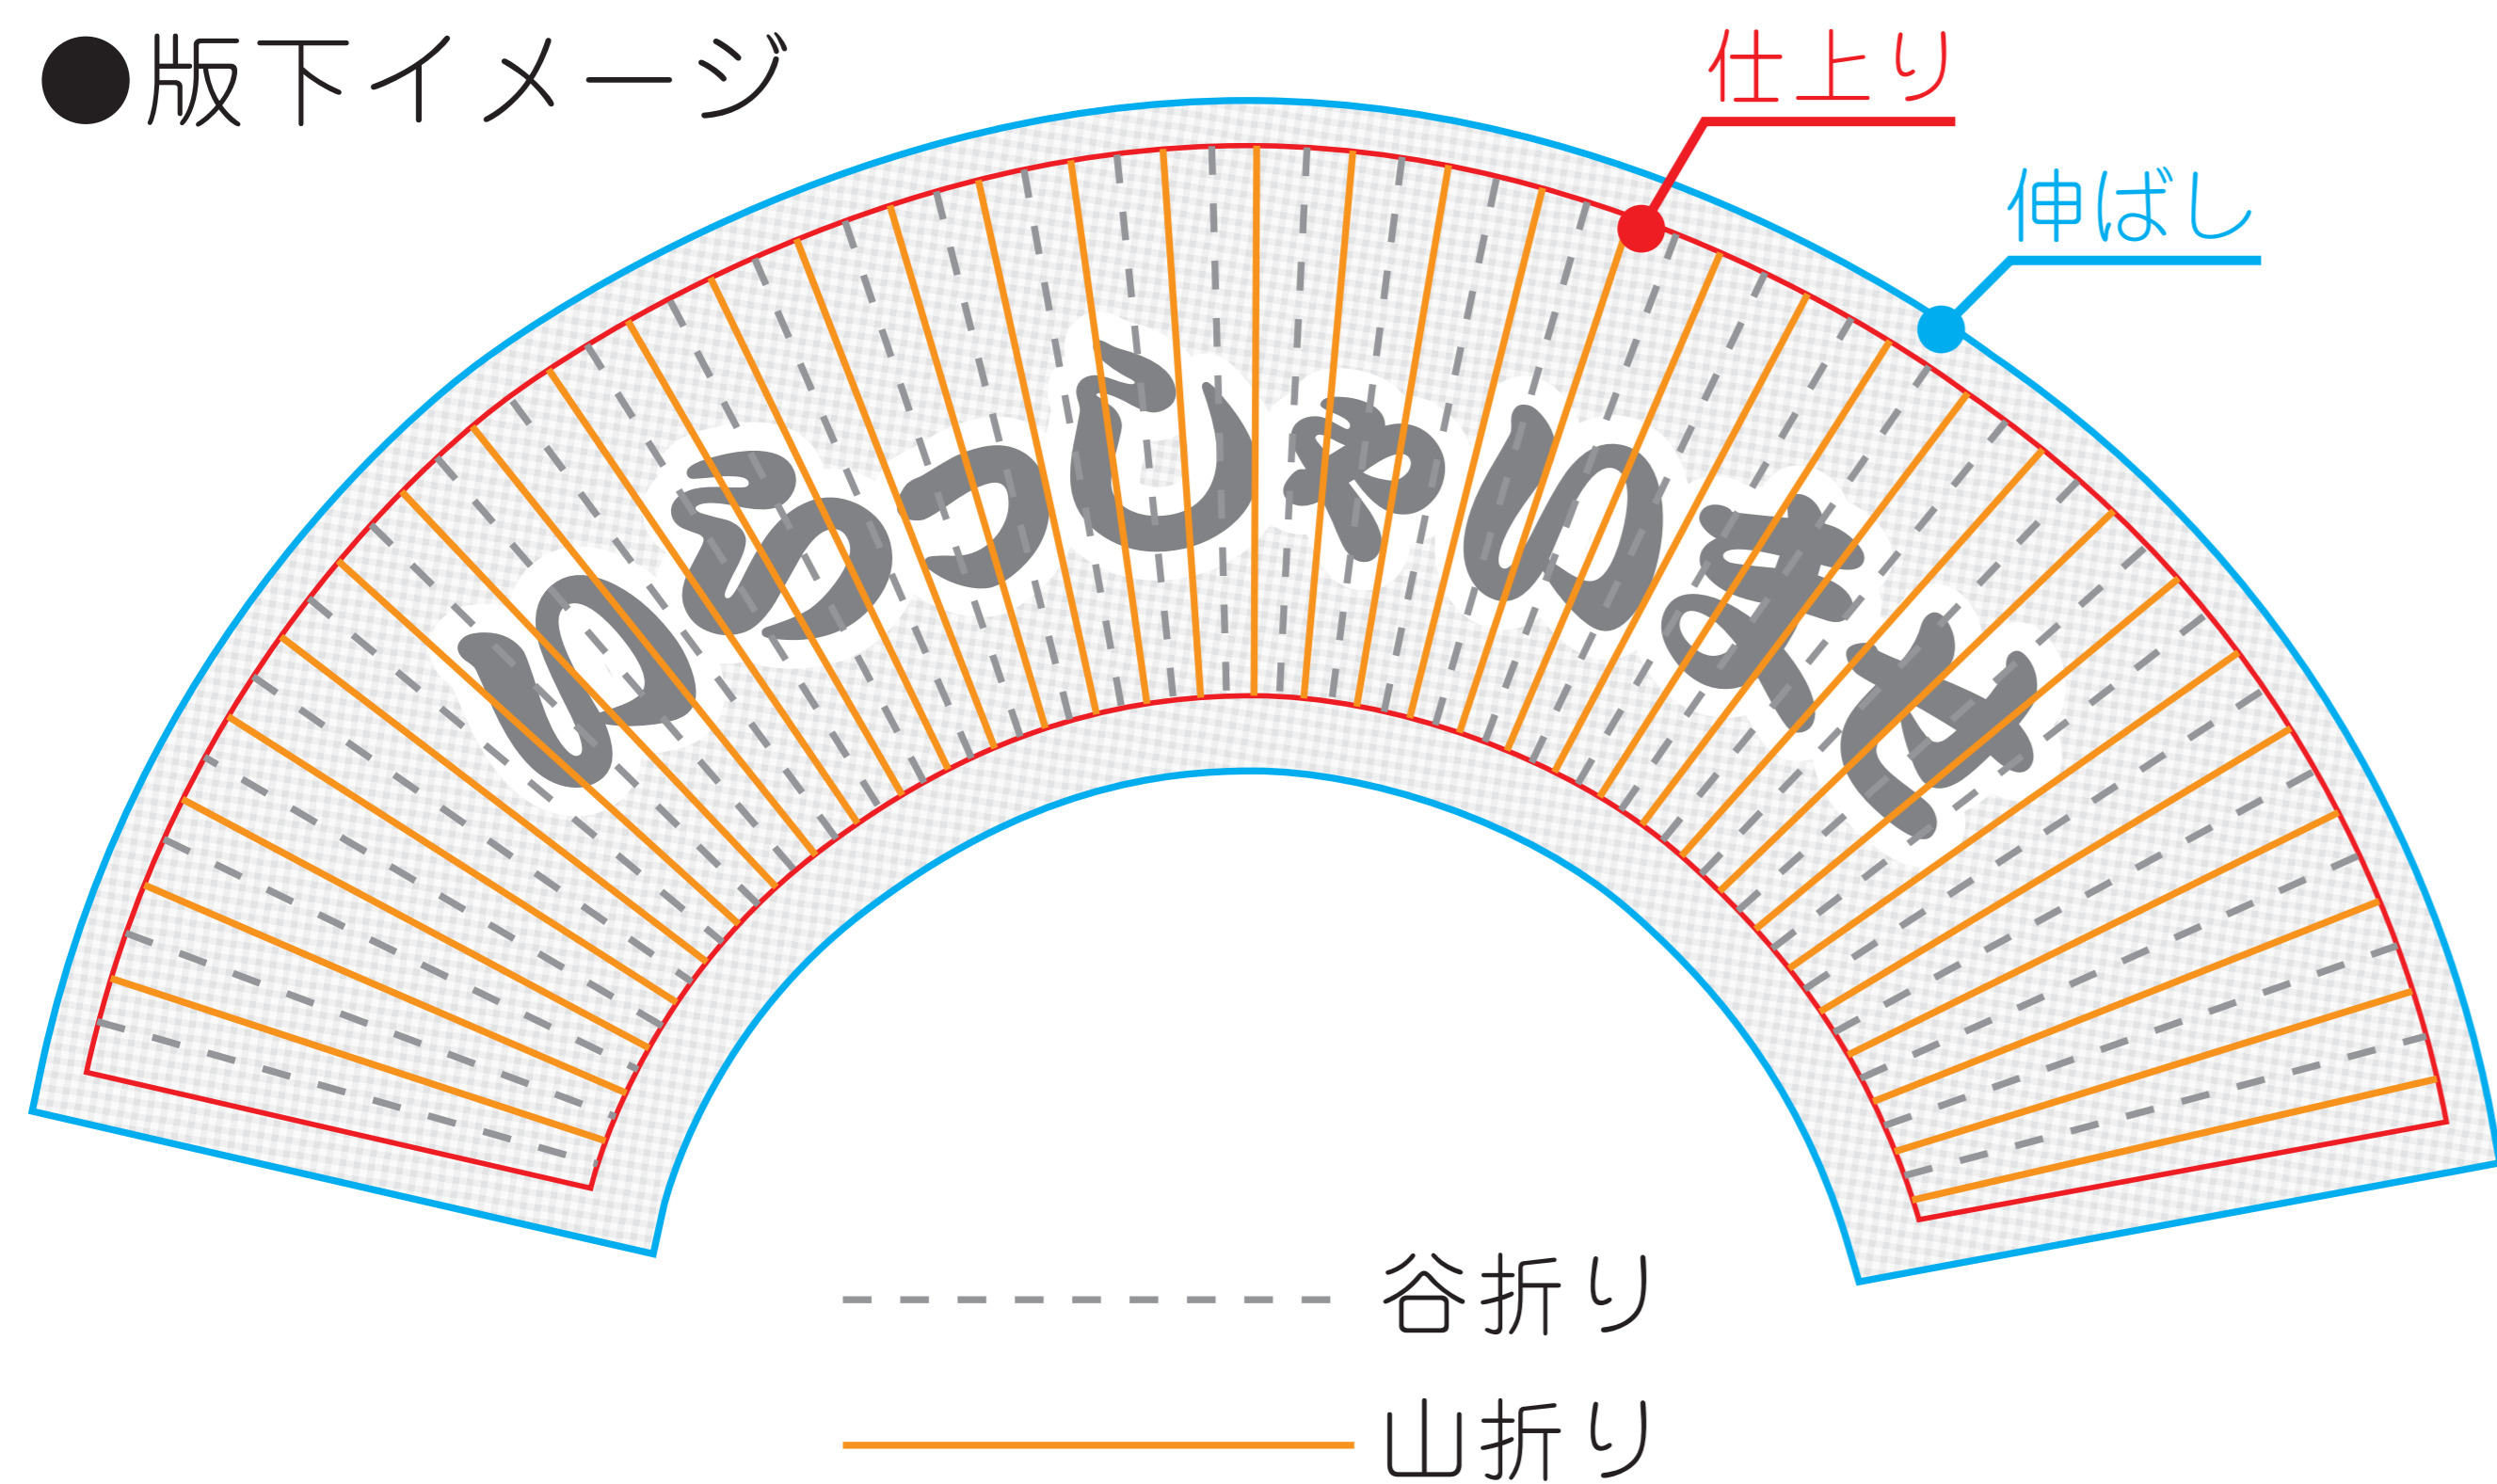

Item	sen02_扇子(7.5寸 35間タイプ)	
Spec	仕上り：約W390×H220mm	
	伸ばし：約W490×H230mm～	
	扇骨：35本	
Scale	100%	TAHARA-CHA -TEMPLATE-

※浴衣と合わせて使用されるタイプ(男性用)です

●完成イメージ

●版下イメージ

●デザインはこちらへ