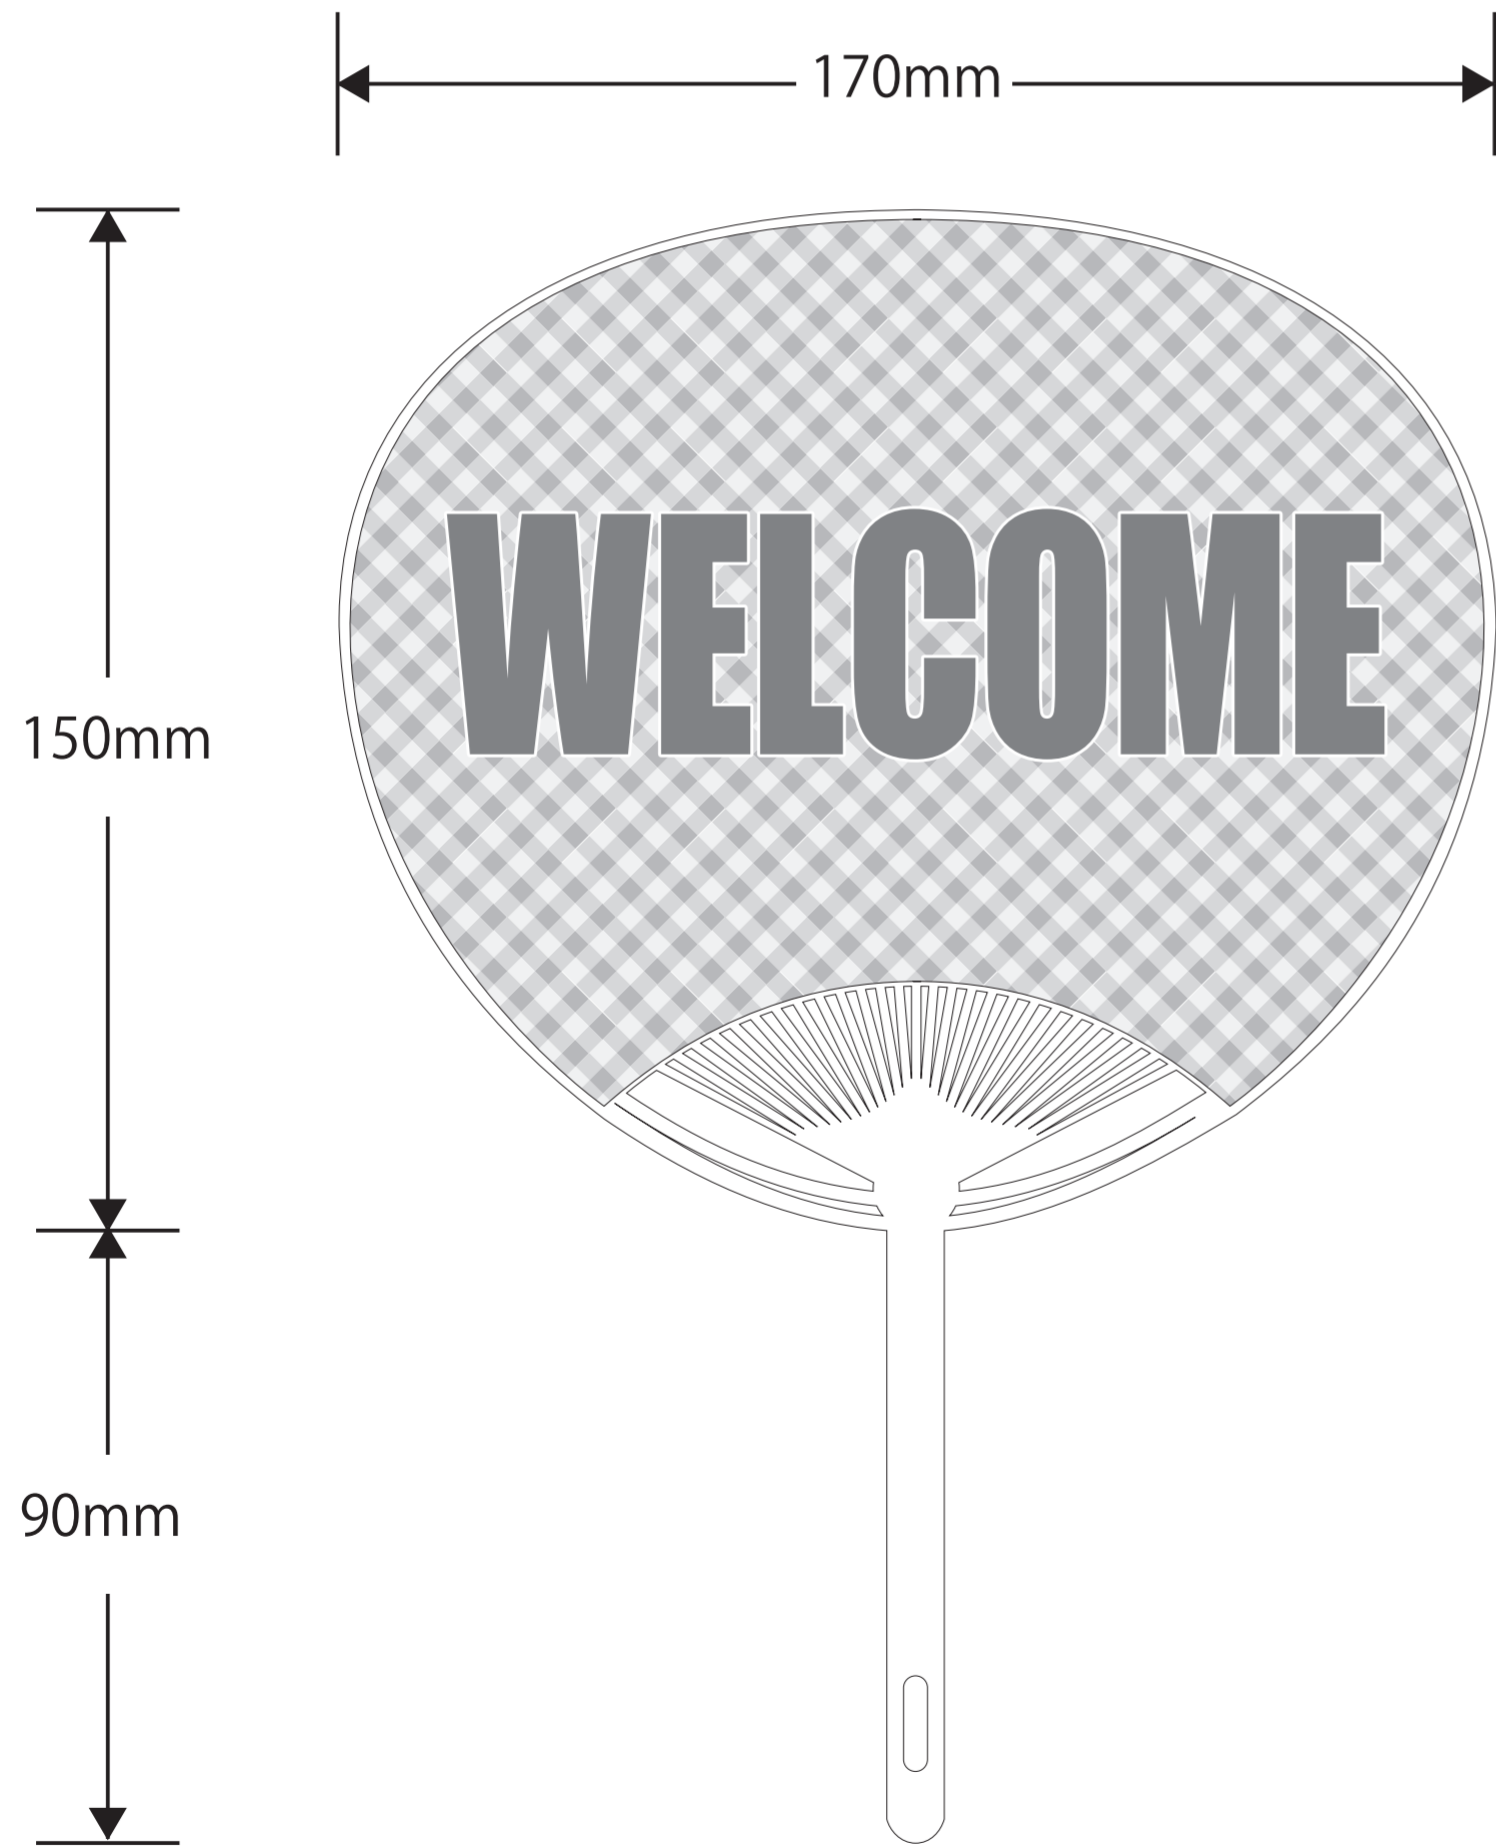

Item	uh03_うちわ(ミドル):170×240mm(柄含む)	
Spec	仕上り:約 W167× 約 H130mm (扇部分のみ) 伸ばし:約 W187× 約 H150mm~	
Scale	100%	TAHARA-4a -TEMPLATE-

●完成イメージ

●版下イメージ

●デザインはこちらへ