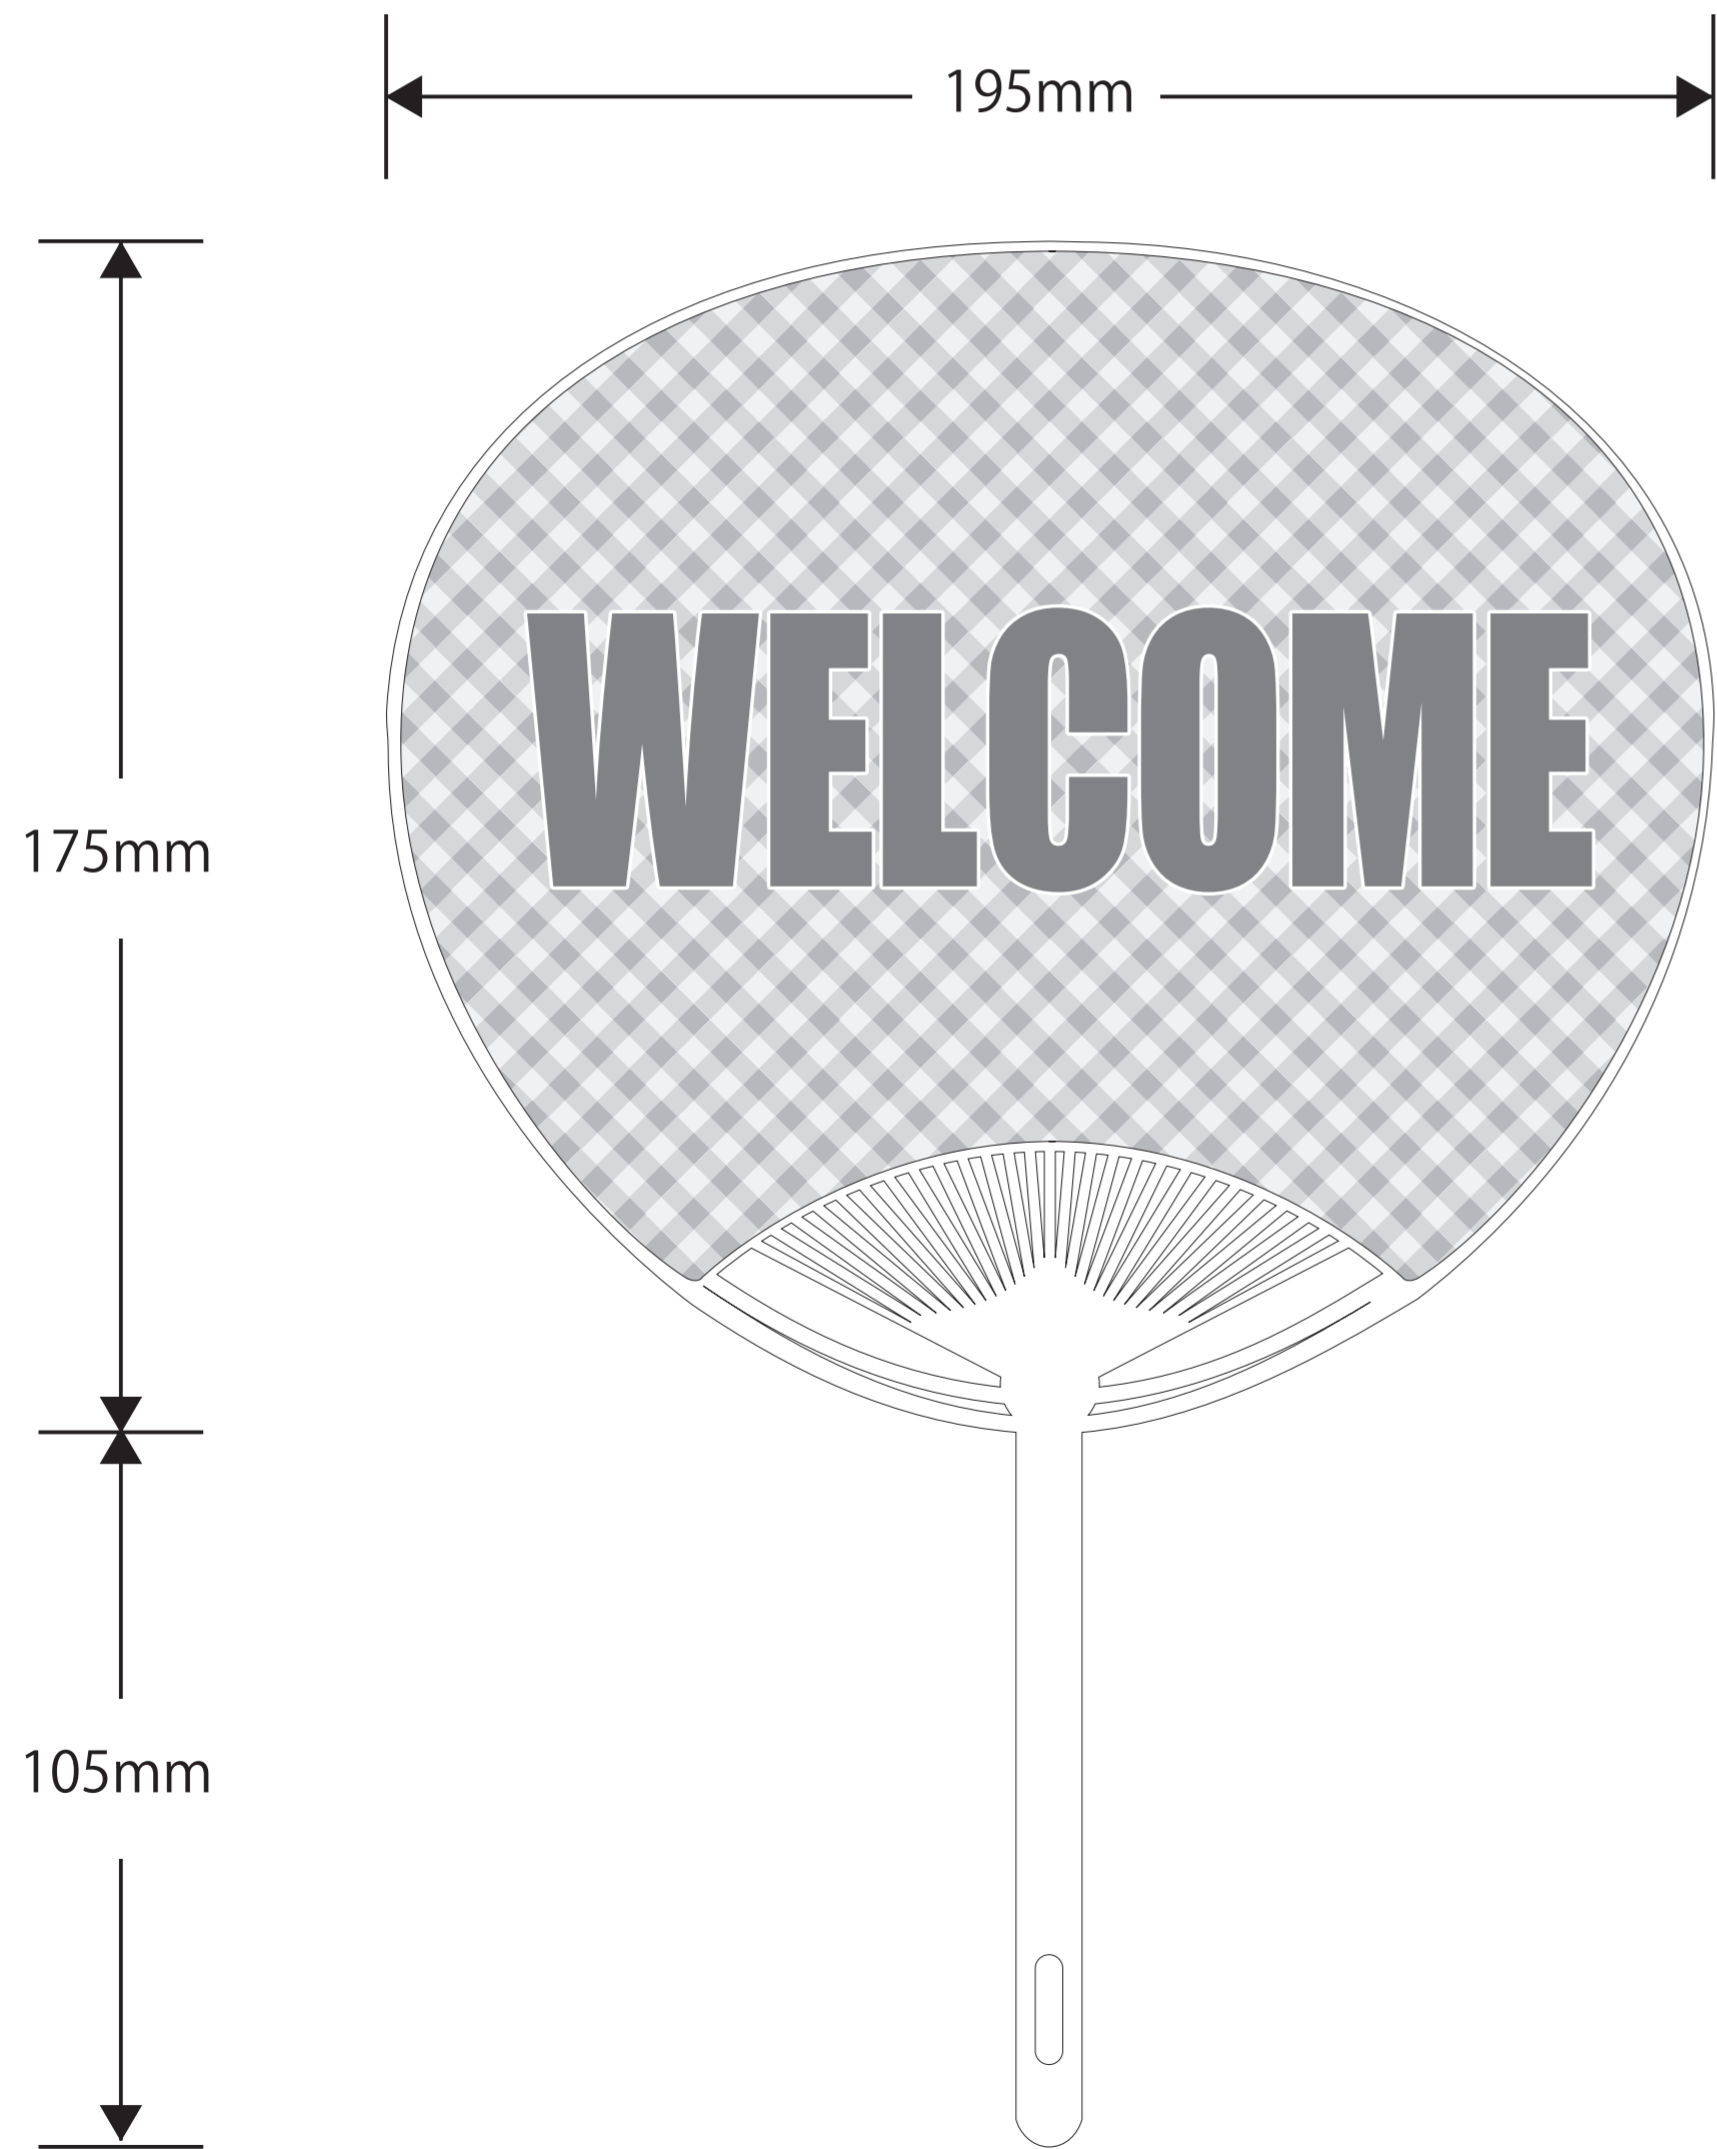

Item	uh02_うちわ(コンパクト):195×280mm(柄含む)	
Spec	仕上り:約W191×約H152mm(扇部分のみ) 伸ばし:約W211×約H171mm~	
Scale	100%	TAHARA・4a -TEMPLATE-

●完成イメージ

●版下イメージ

●デザインはこちらへ