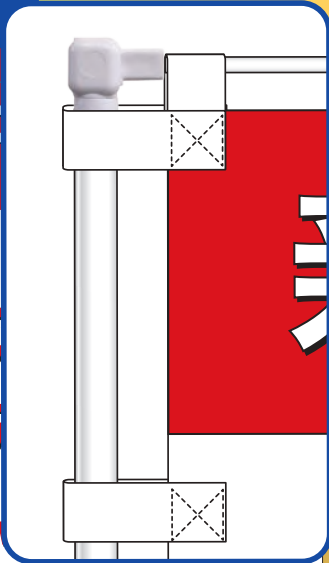

まったく新しいのぼりポール 楽っ!とポール

Luck!t Oneway Pole

実用新案申請済

のぼりの装着に革命が起きました

新

楽っ!とポール

のぼりポールの概念を変えた!

不慣れな人でも装着が簡単!

チチ輪部分が袋仕立の場合もワンウェイ装着!

外す時も同様です

飛出しが無いから安全!

コーナージョイント一体式のカンザシだから安全!安心!

※装着中は床等に触れることが無いので汚してしまうことはありません

簡単! 装着方法

対応ののぼりサイズ W 450mm用 / W 600mm用 / W 700mm用