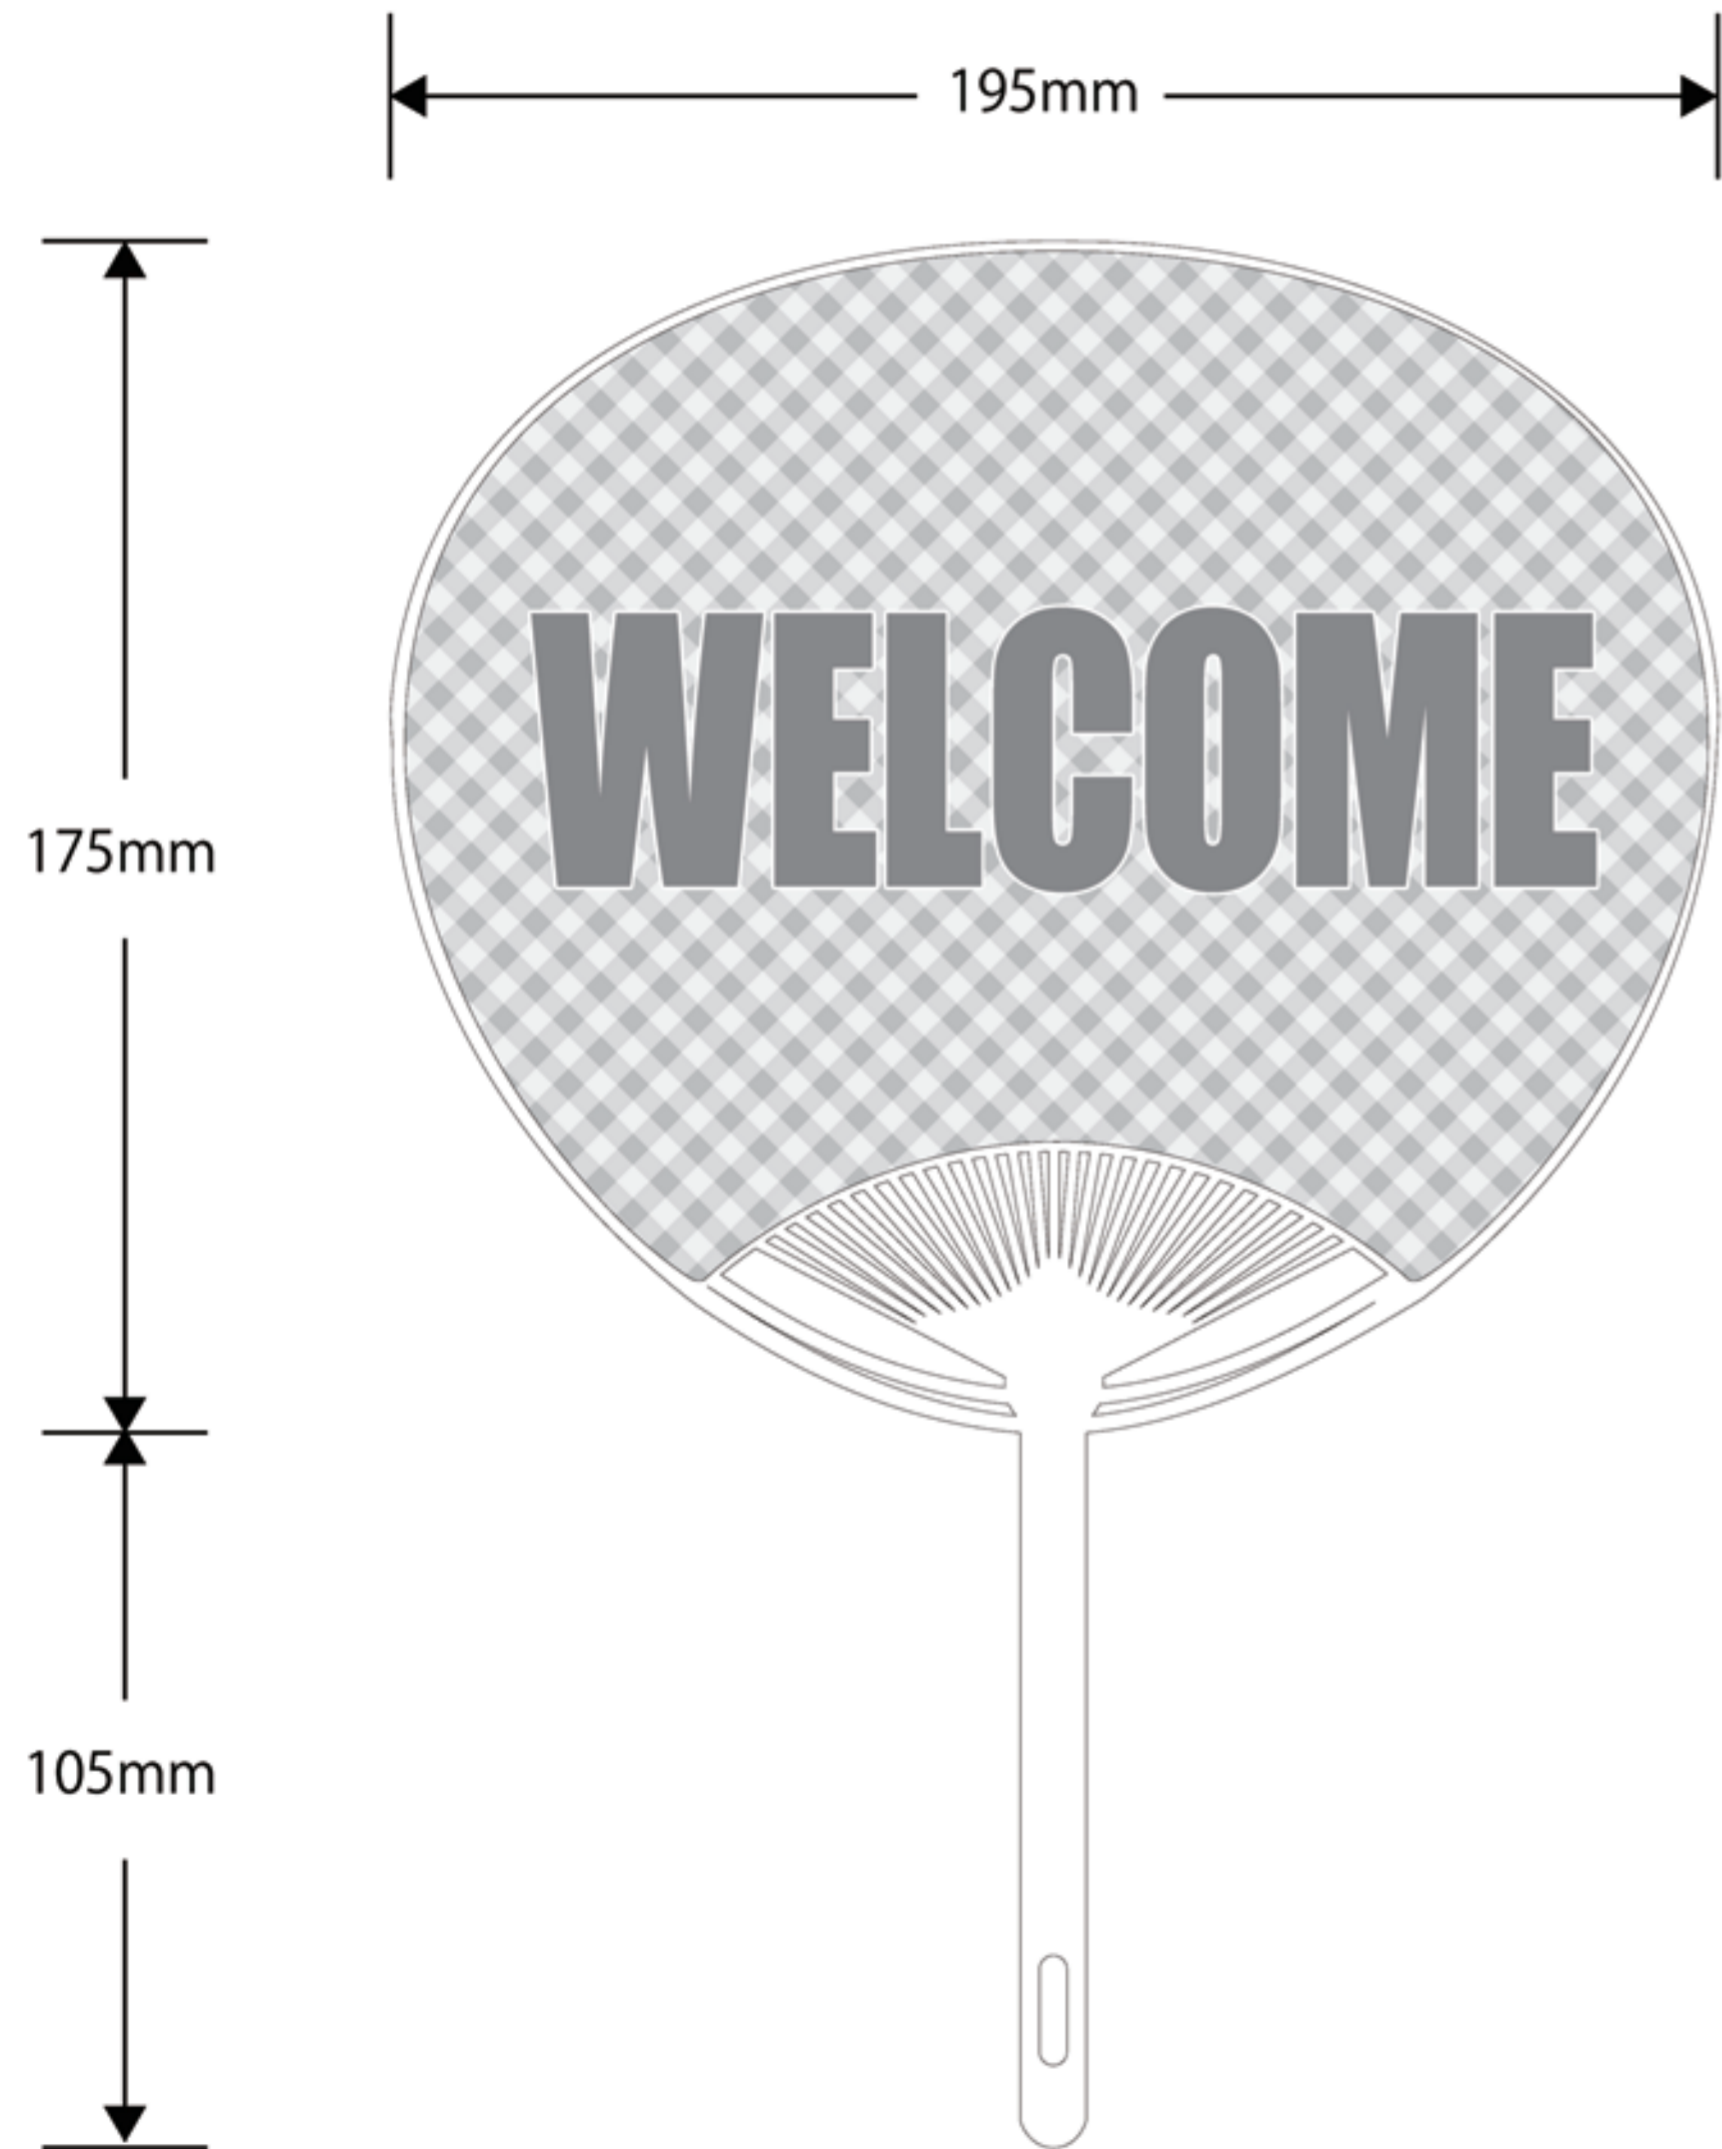

Item	uh02_うちわ(コンパクト):195×280mm(柄含む)	
Spec	仕上り:約W191×約H152mm(扇部分のみ) 伸ばし:約W211×約H171mm~	
Scale	100%	TAHARA・4a -TEMPLATE-

●完成イメージ

●版下イメージ

●デザインはこちらへ