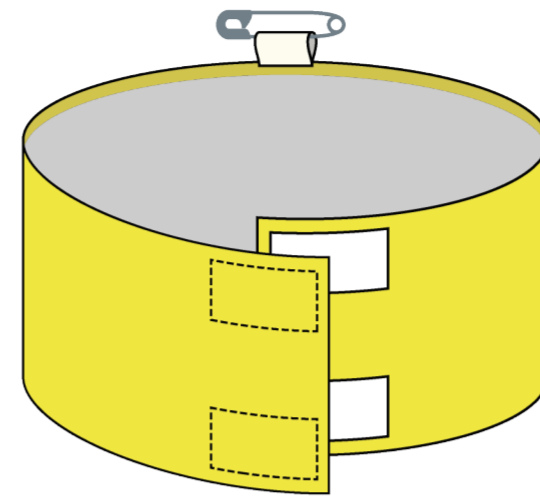

Item	wa01_ 腕章 :H90×W400mm	
Spec	仕上り : H90×W400mm 伸ばし : H110×W420mm~ 名入れ : W150mm 推奨	
Scale	100%	TAHARA-42 -TEMPLATE-

●仕上りイメージ

●仕様 (代表例です)

◎マジックテープ式

◎スナップボタン式

◎ハト目+ヒモ式

●版下イメージ

仕上り 伸ばし 名入れ W150 以内推奨