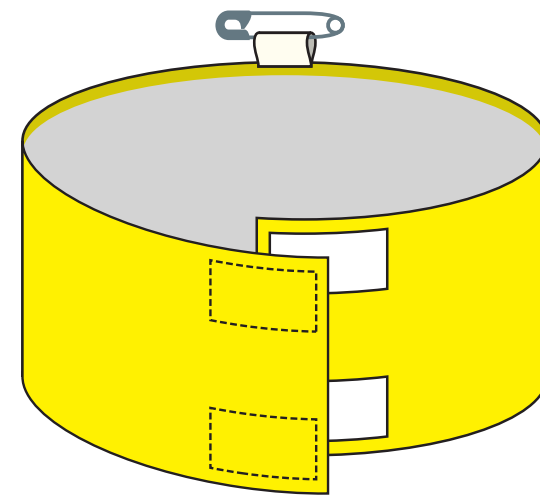

Item	wa01_腕章 :H90×W400mm	
Spec	仕上り : H90×W400mm 伸ばし : H110×W420mm~ 名入れ : W150mm 推奨	
Scale	100%	TAHARA-ya -TEMPLATE-

●仕上りイメージ

●仕 様 (代表例です)

◎マジックテープ式

◎スナップボタン式

◎ハト目 + ヒモ式

●版下イメージ

仕上り 伸ばし 名入れ W150 以内推奨