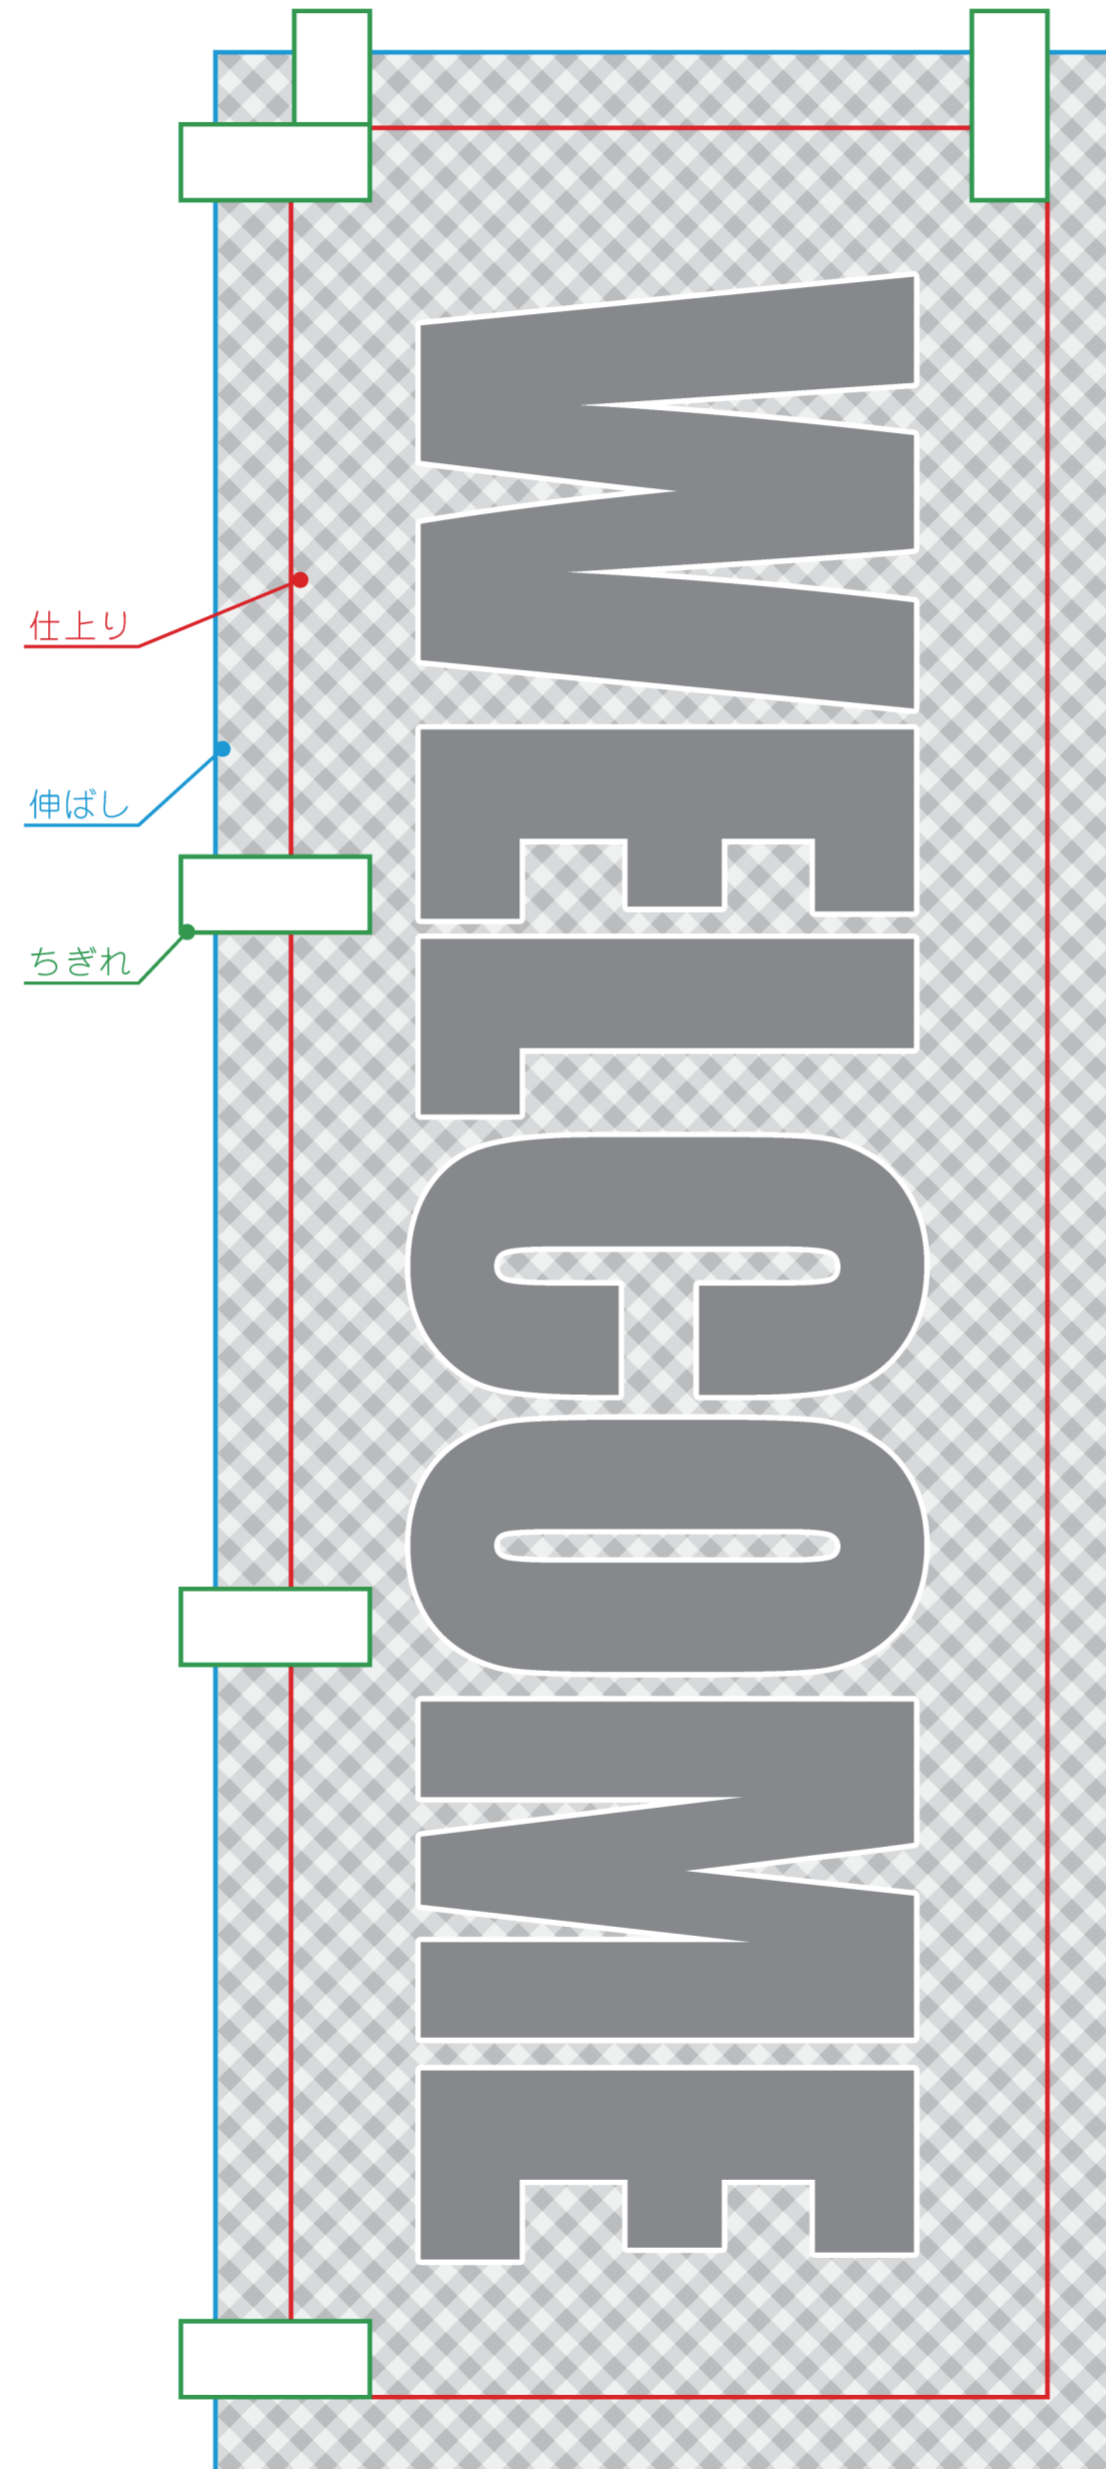

Item	mnb02_ ミニのぼり: 100×300mm	
Spec	仕上り : W100×H300mm	
	伸ばし : W120×H320mm~	
	ちぎれ : 上2カ所/左4カ所(※ご要望に応じて設定します)	
Scale	100%	TAHARA-4a -TEMPLATE-

● 掲示イメージ

● 版下イメージ

● デザインはこちらへ