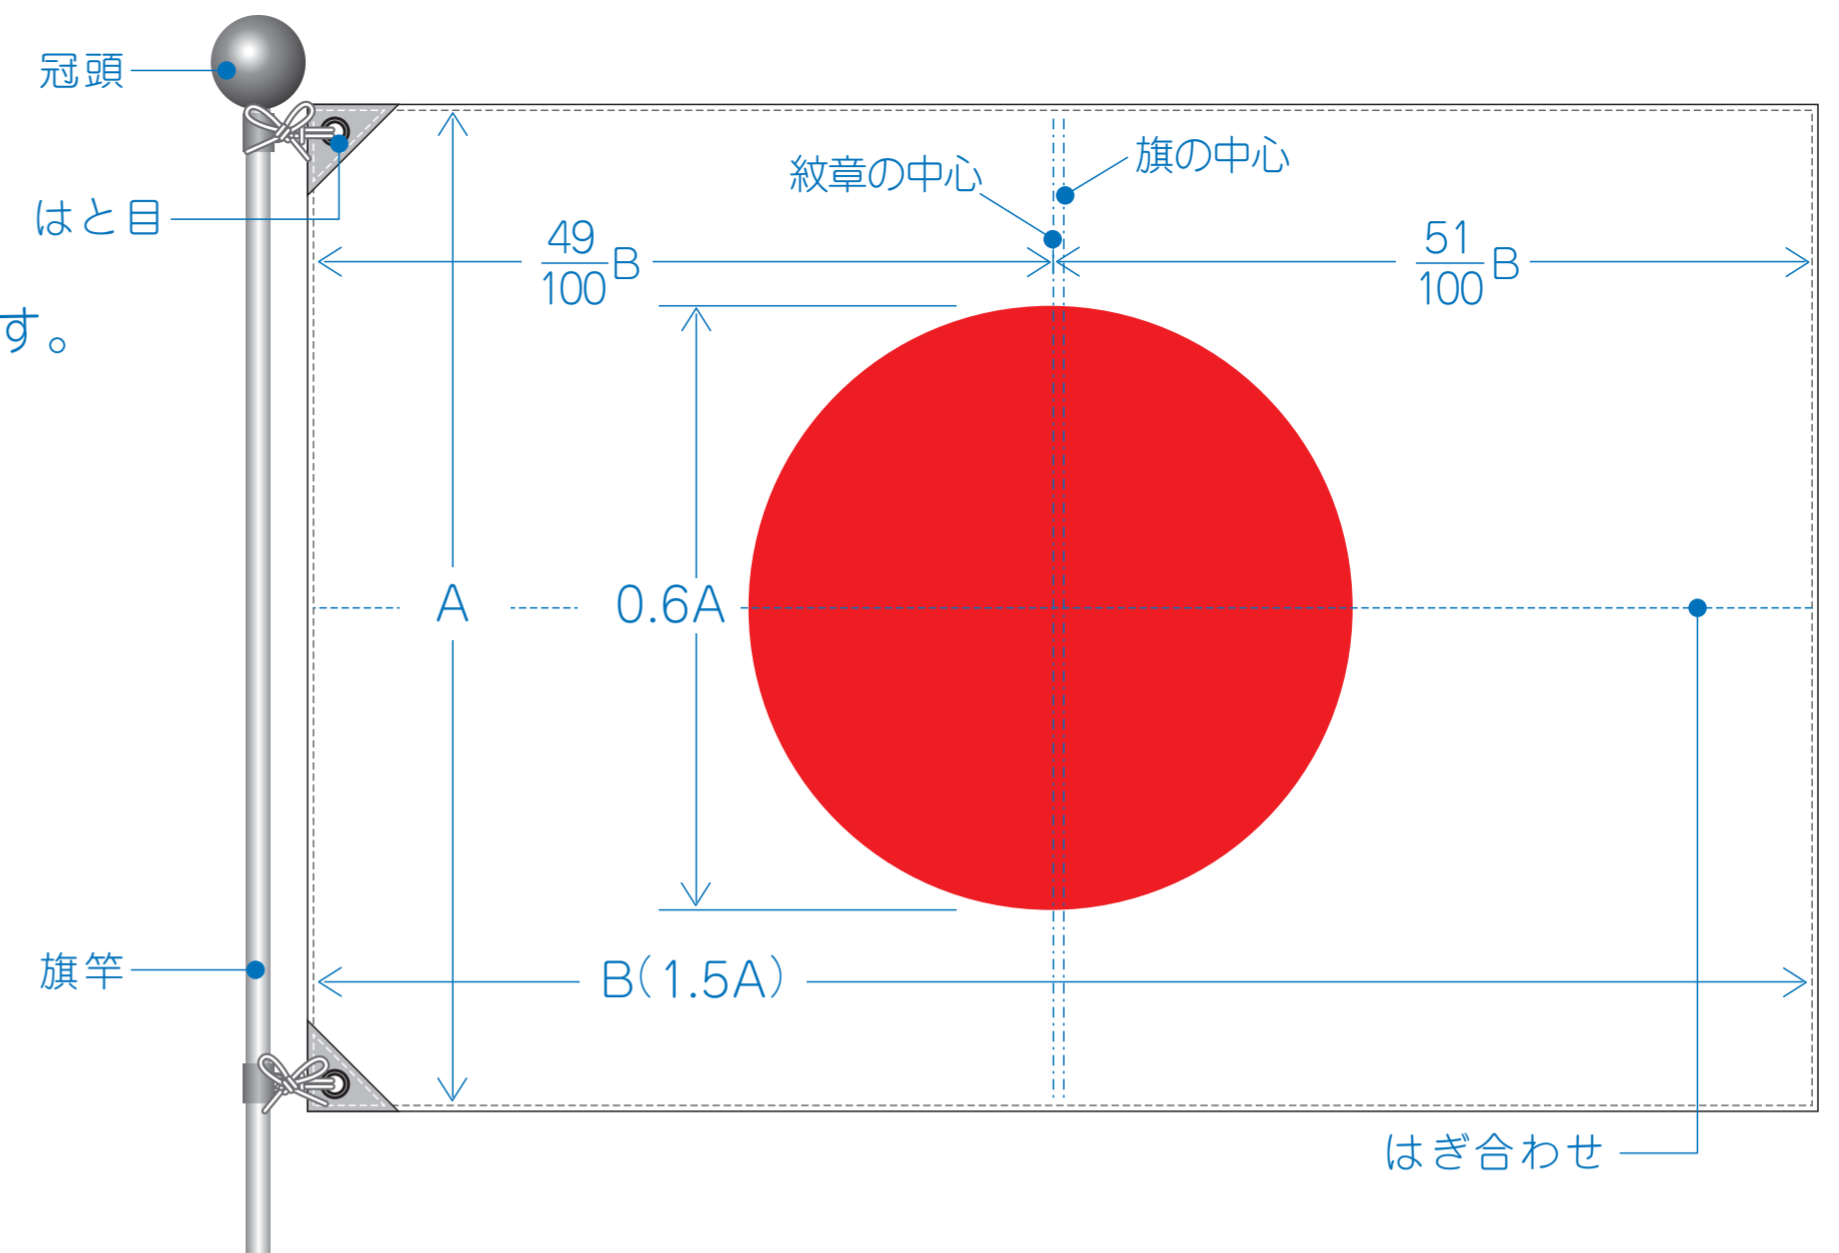

Item	ht04_旗 : 1,800×2,700mm	
Spec	仕上り : H1,800×W2,700mm	
	伸ばし : H1,850×W2,750mm~	
	はと目 : 3カ所 (※サイズによって設定します)	
	三つ巻 : 四方	
Scale	10%	TAHARA-4a -TEMPLATE-

● 掲示イメージ

※旗竿に結ぶ側を竿元と言います。
旗は基本的に左側が竿元です。
※紋章は、Bの1%竿元に寄っています。

● 版下イメージ

● デザインはこちらへ