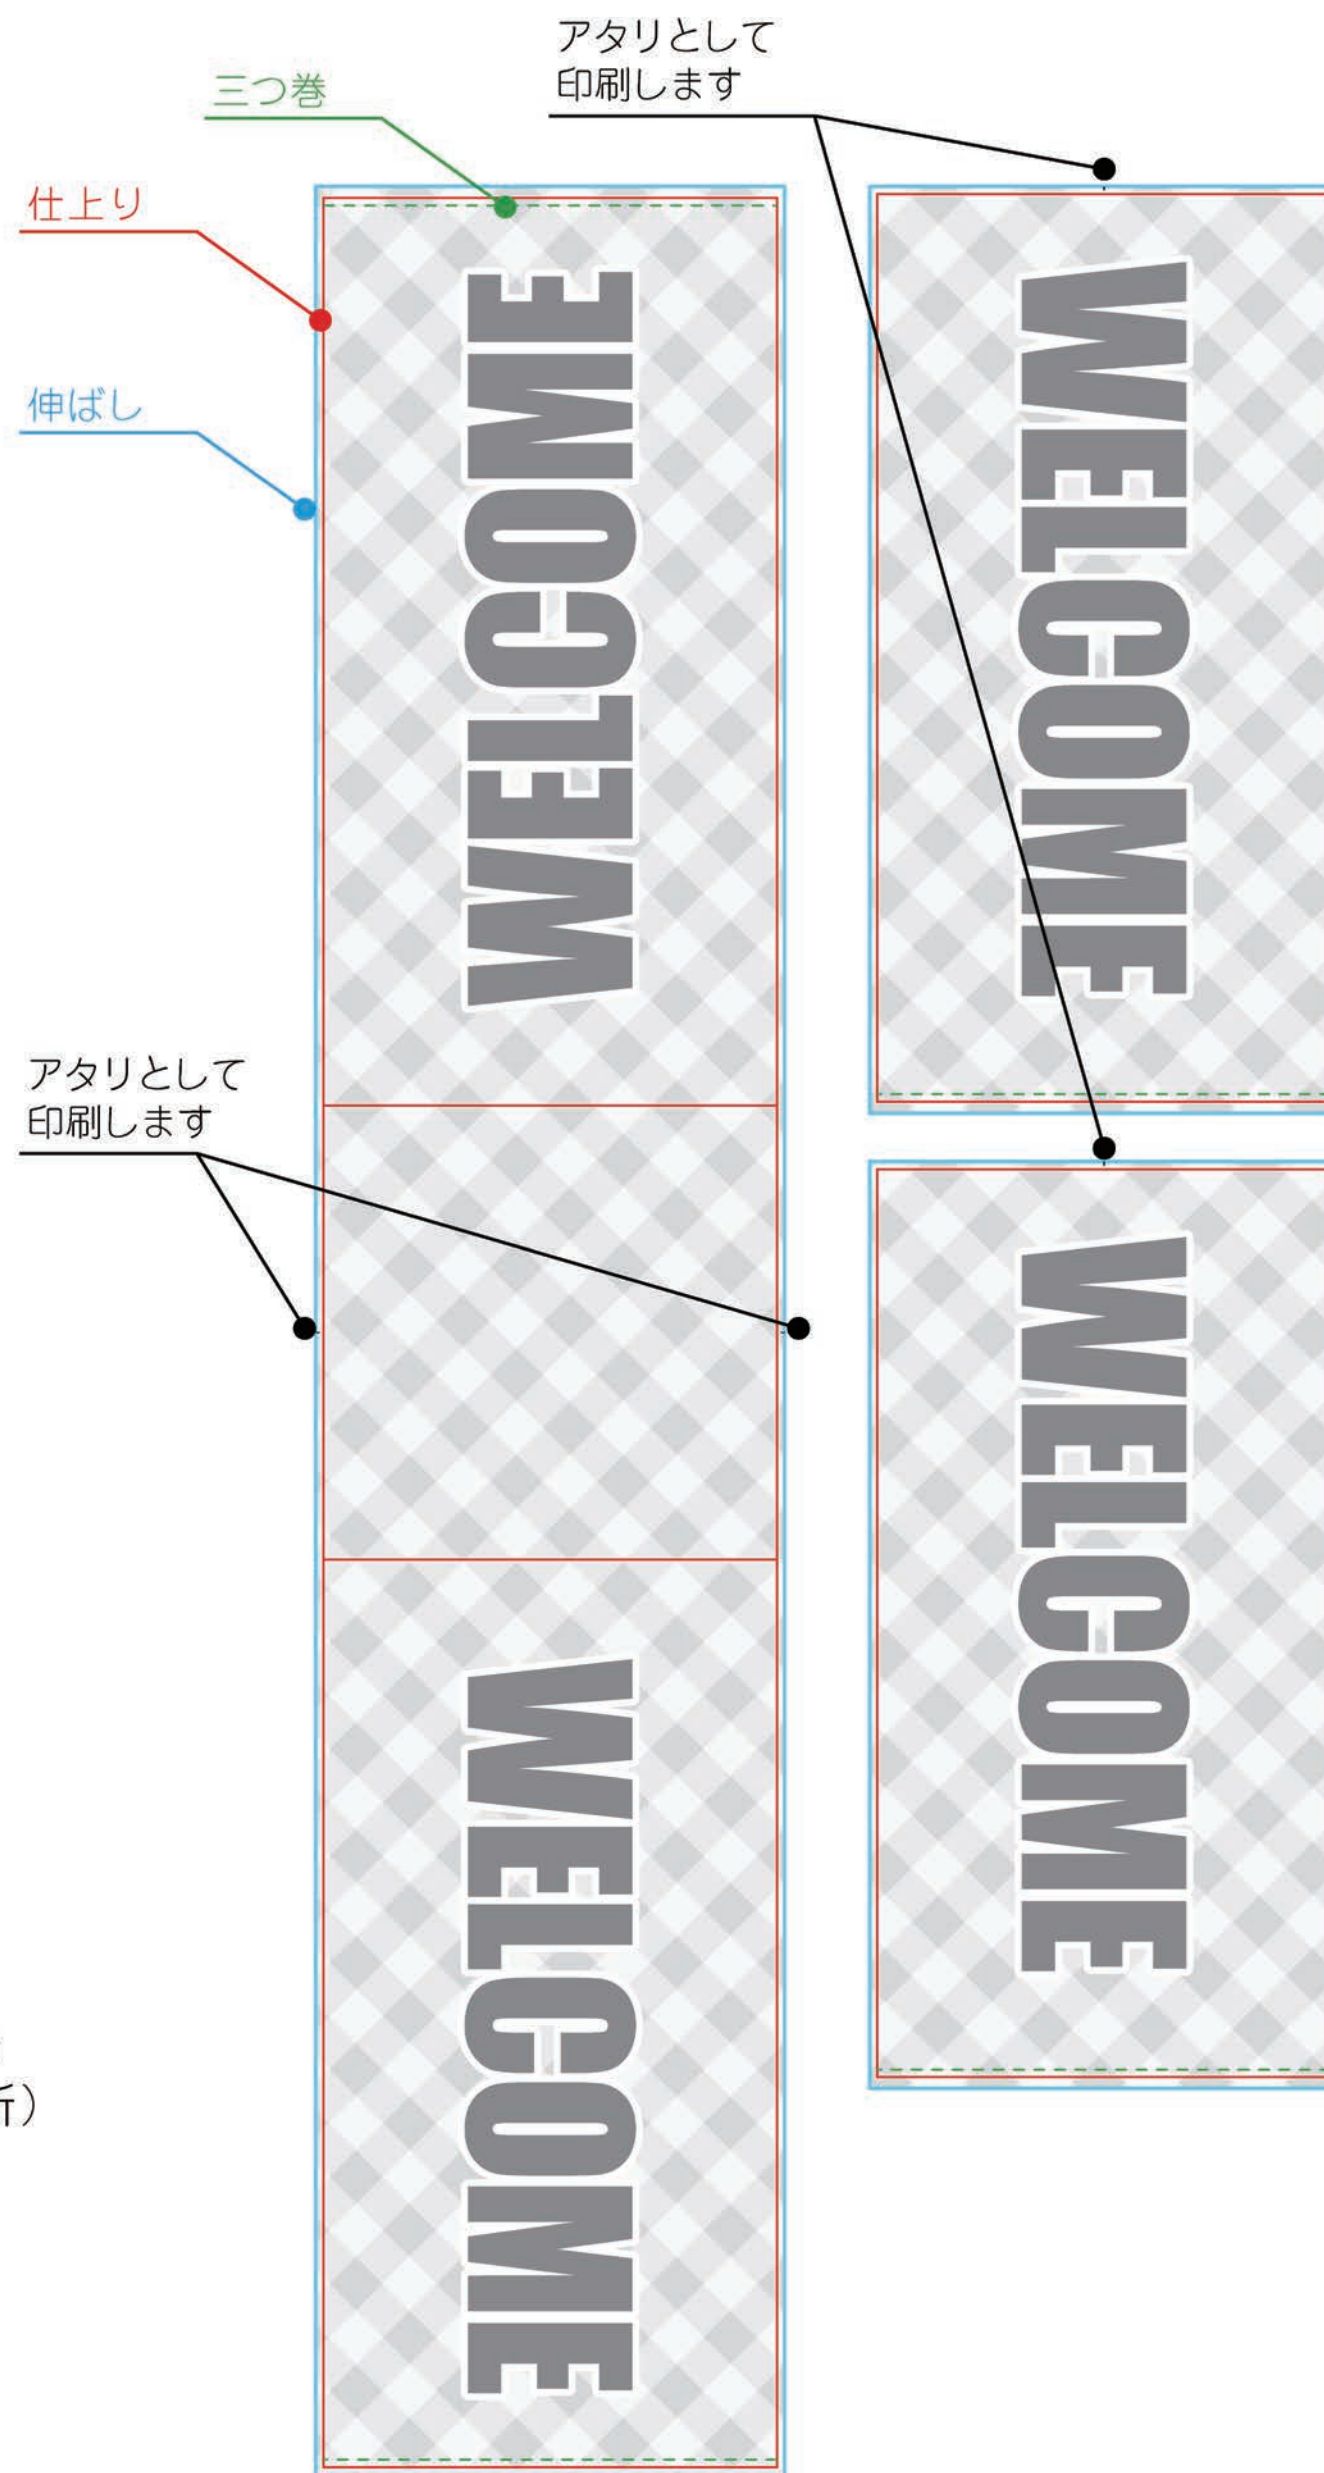

Item	and02_AND-ON : 600×1,200mm	
Spec	仕上り : W600×H1,200mm	
	伸ばし : W620×H3,030mm~(側面 2面 + 天面) W620×H1,225mm~(側面 各 2面)	
	三つ巻 : 下 (4箇所)	
Scale	10%	TAHARA-4a -TEMPLATE-

●版下イメージ

●デザインはこちらへ

●掲示イメージ

【縫製へ伝達】

下部約100mm
開ける (1ヶ所)