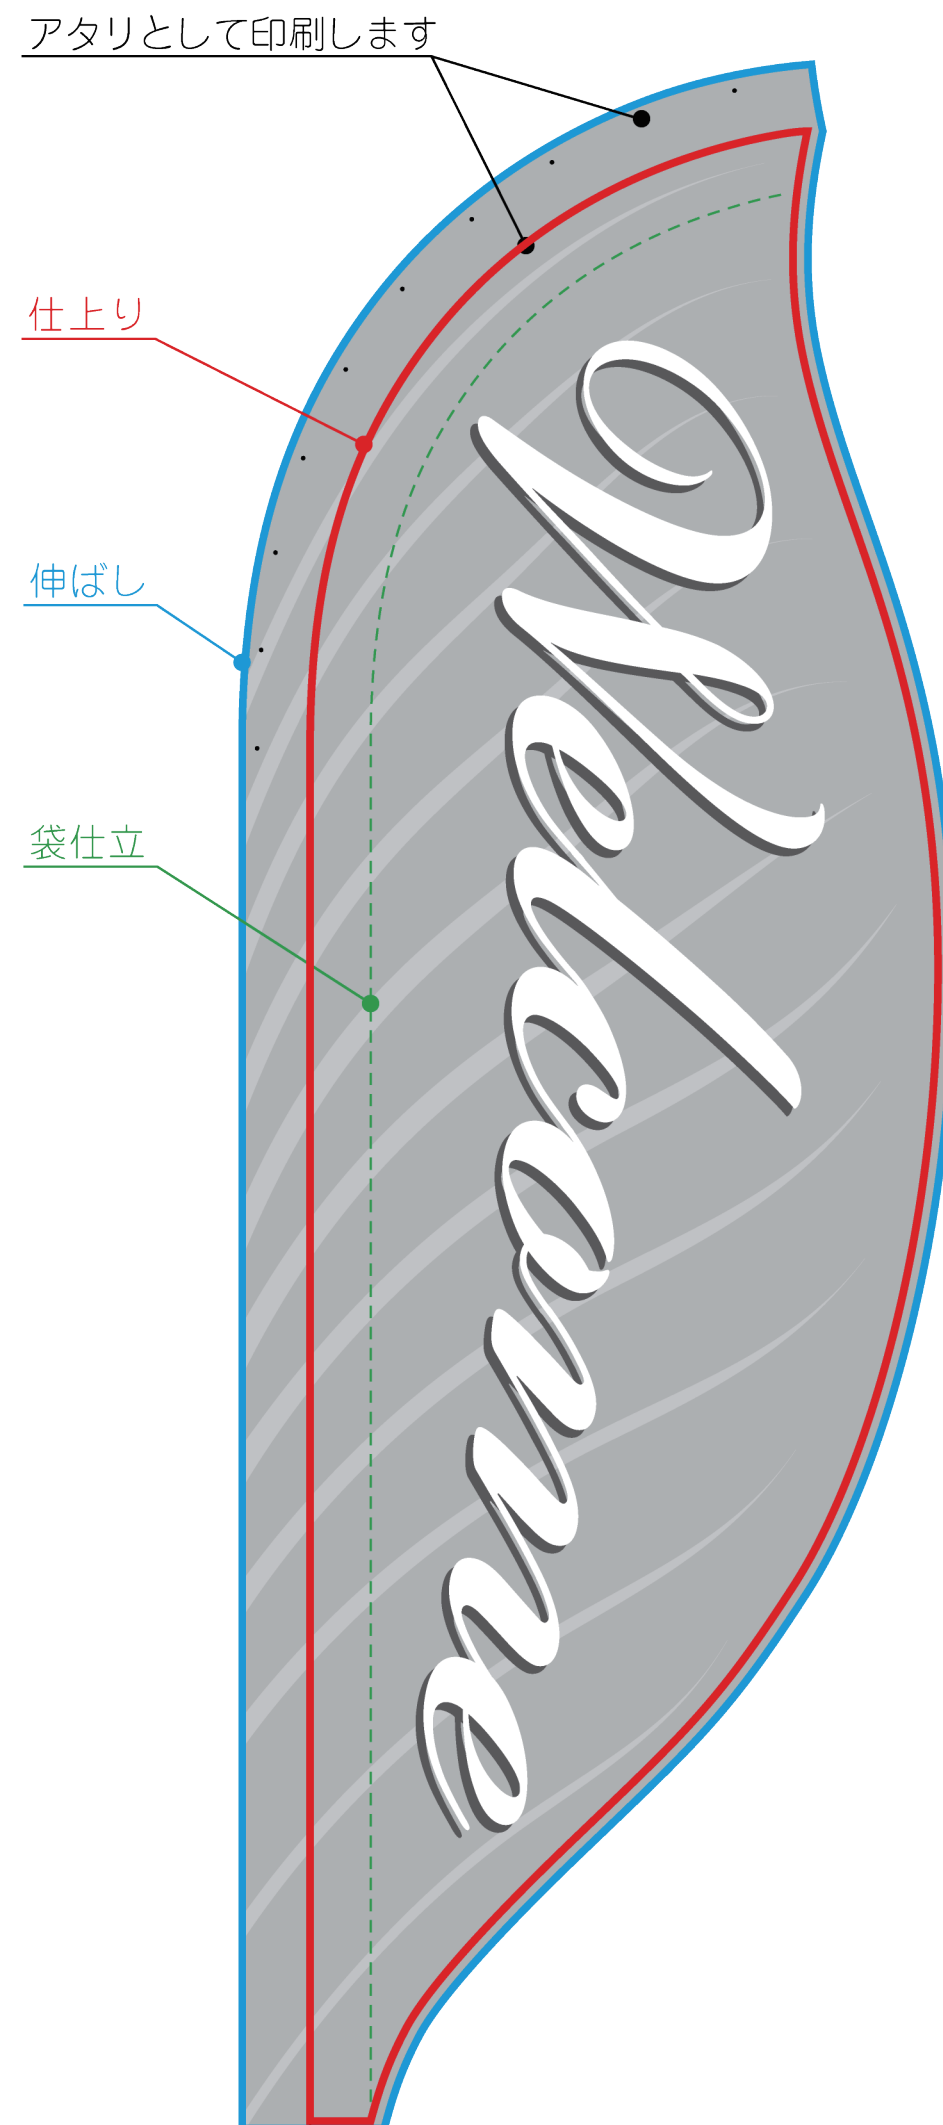

Item	tab-lf04_リーフバナー (TAB-LF-727B)	
Spec	仕上り : W830×H2,630mm 伸ばし : W940×H2,730mm~ 袋仕立 : 上左	
Scale	10%	

● 掲示イメージ

● 版下イメージ

● デザインはこちらへ