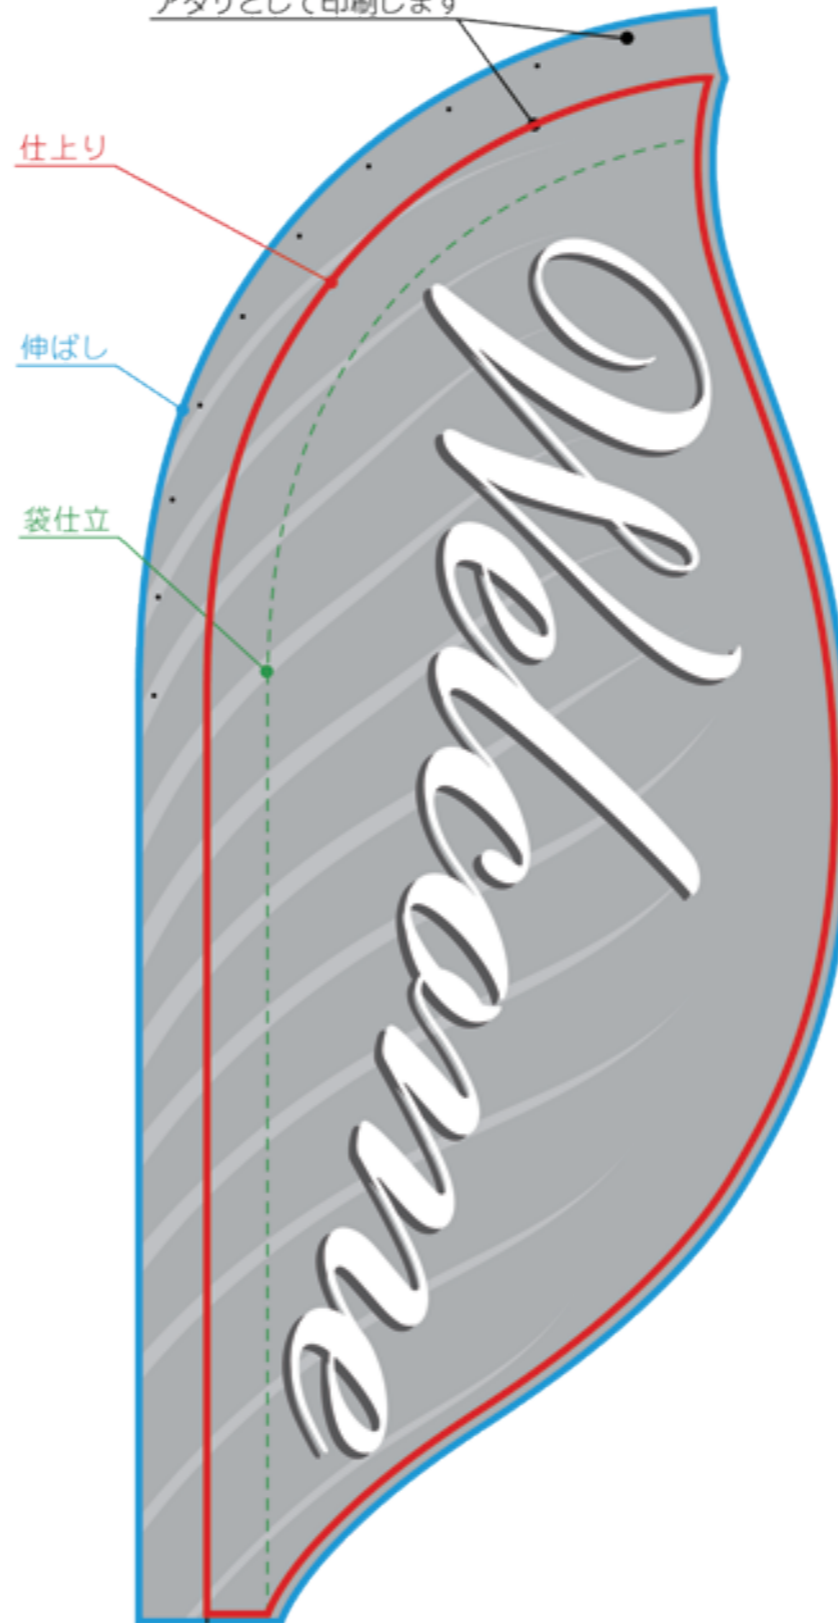

Item	tab-lf02_リーフバナー(TAB-LF-721B)	
Spec	仕上り : W830×H2,030mm	
	伸ばし : W940×H2,130mm~	
	袋仕立 : 上左	
Scale	10%	TAHARA-4a -TEMPLATE-

● 掲示イメージ

● 版下イメージ

アタリとして印刷します

● デザインはこちらへ