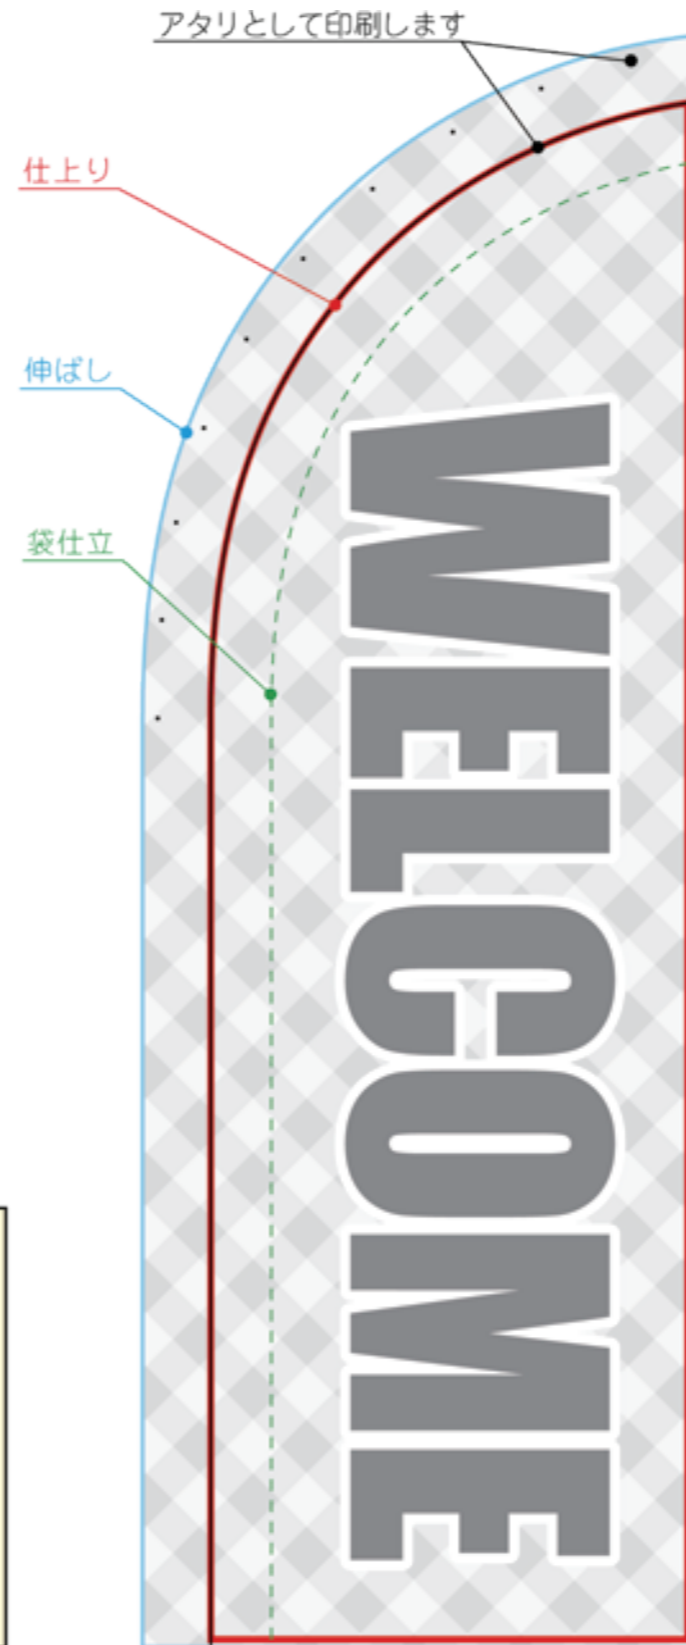

Item	tab01_アーチ・バナーRP (TAB-RP-721)	
Spec	仕上り : W630×H2,030mm 伸ばし : W740×H2,130mm~ 袋仕立 : 上左	
Scale	10%	TAHARA-4a -TEMPLATE-

● 掲示イメージ

※下部の形状は特定しません
寸法の範囲内でデザインして下さい

● 版下イメージ

● デザインはこちらへ