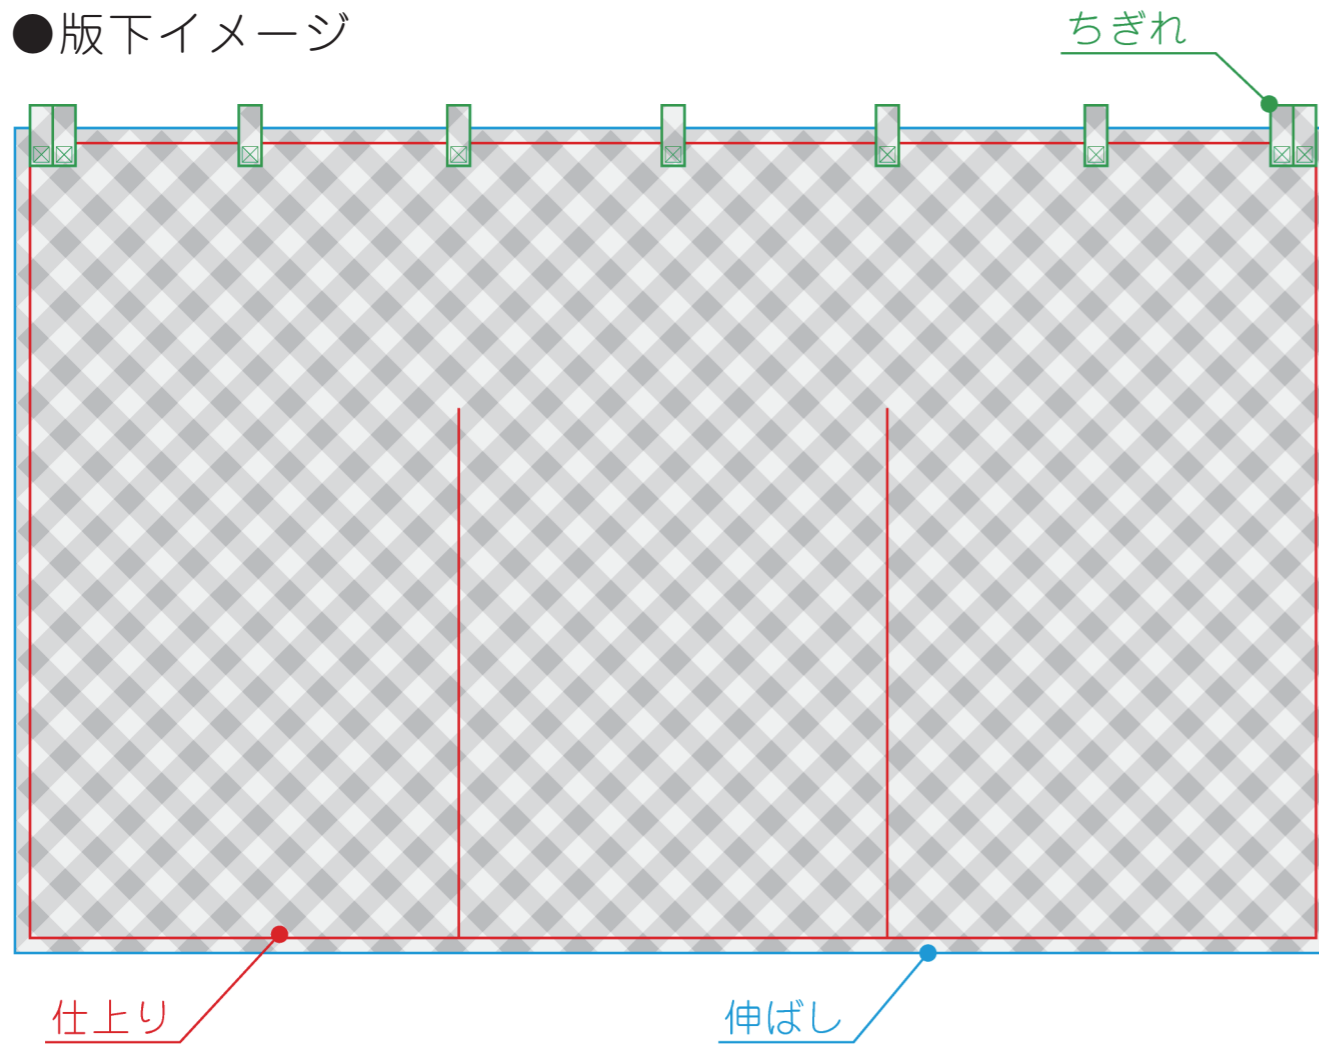

| | | |
|-------|----------------------------------|-------------------------|
| Item | nor02_ のれん 3 布 : 1,050 × 1,700mm | |
| Spec | 仕上り : H1,050 × W1,700mm | |
| | 伸ばし : H1,090 × W1,740mm~ | |
| | ちぎれ : 9カ所 | |
| | 分 割 : 3 布 | |
| Scale | 10% | TAHARA-4a -TEMPLATE- |

● 掲示イメージ

● 版下イメージ

● デザインはこちらへ