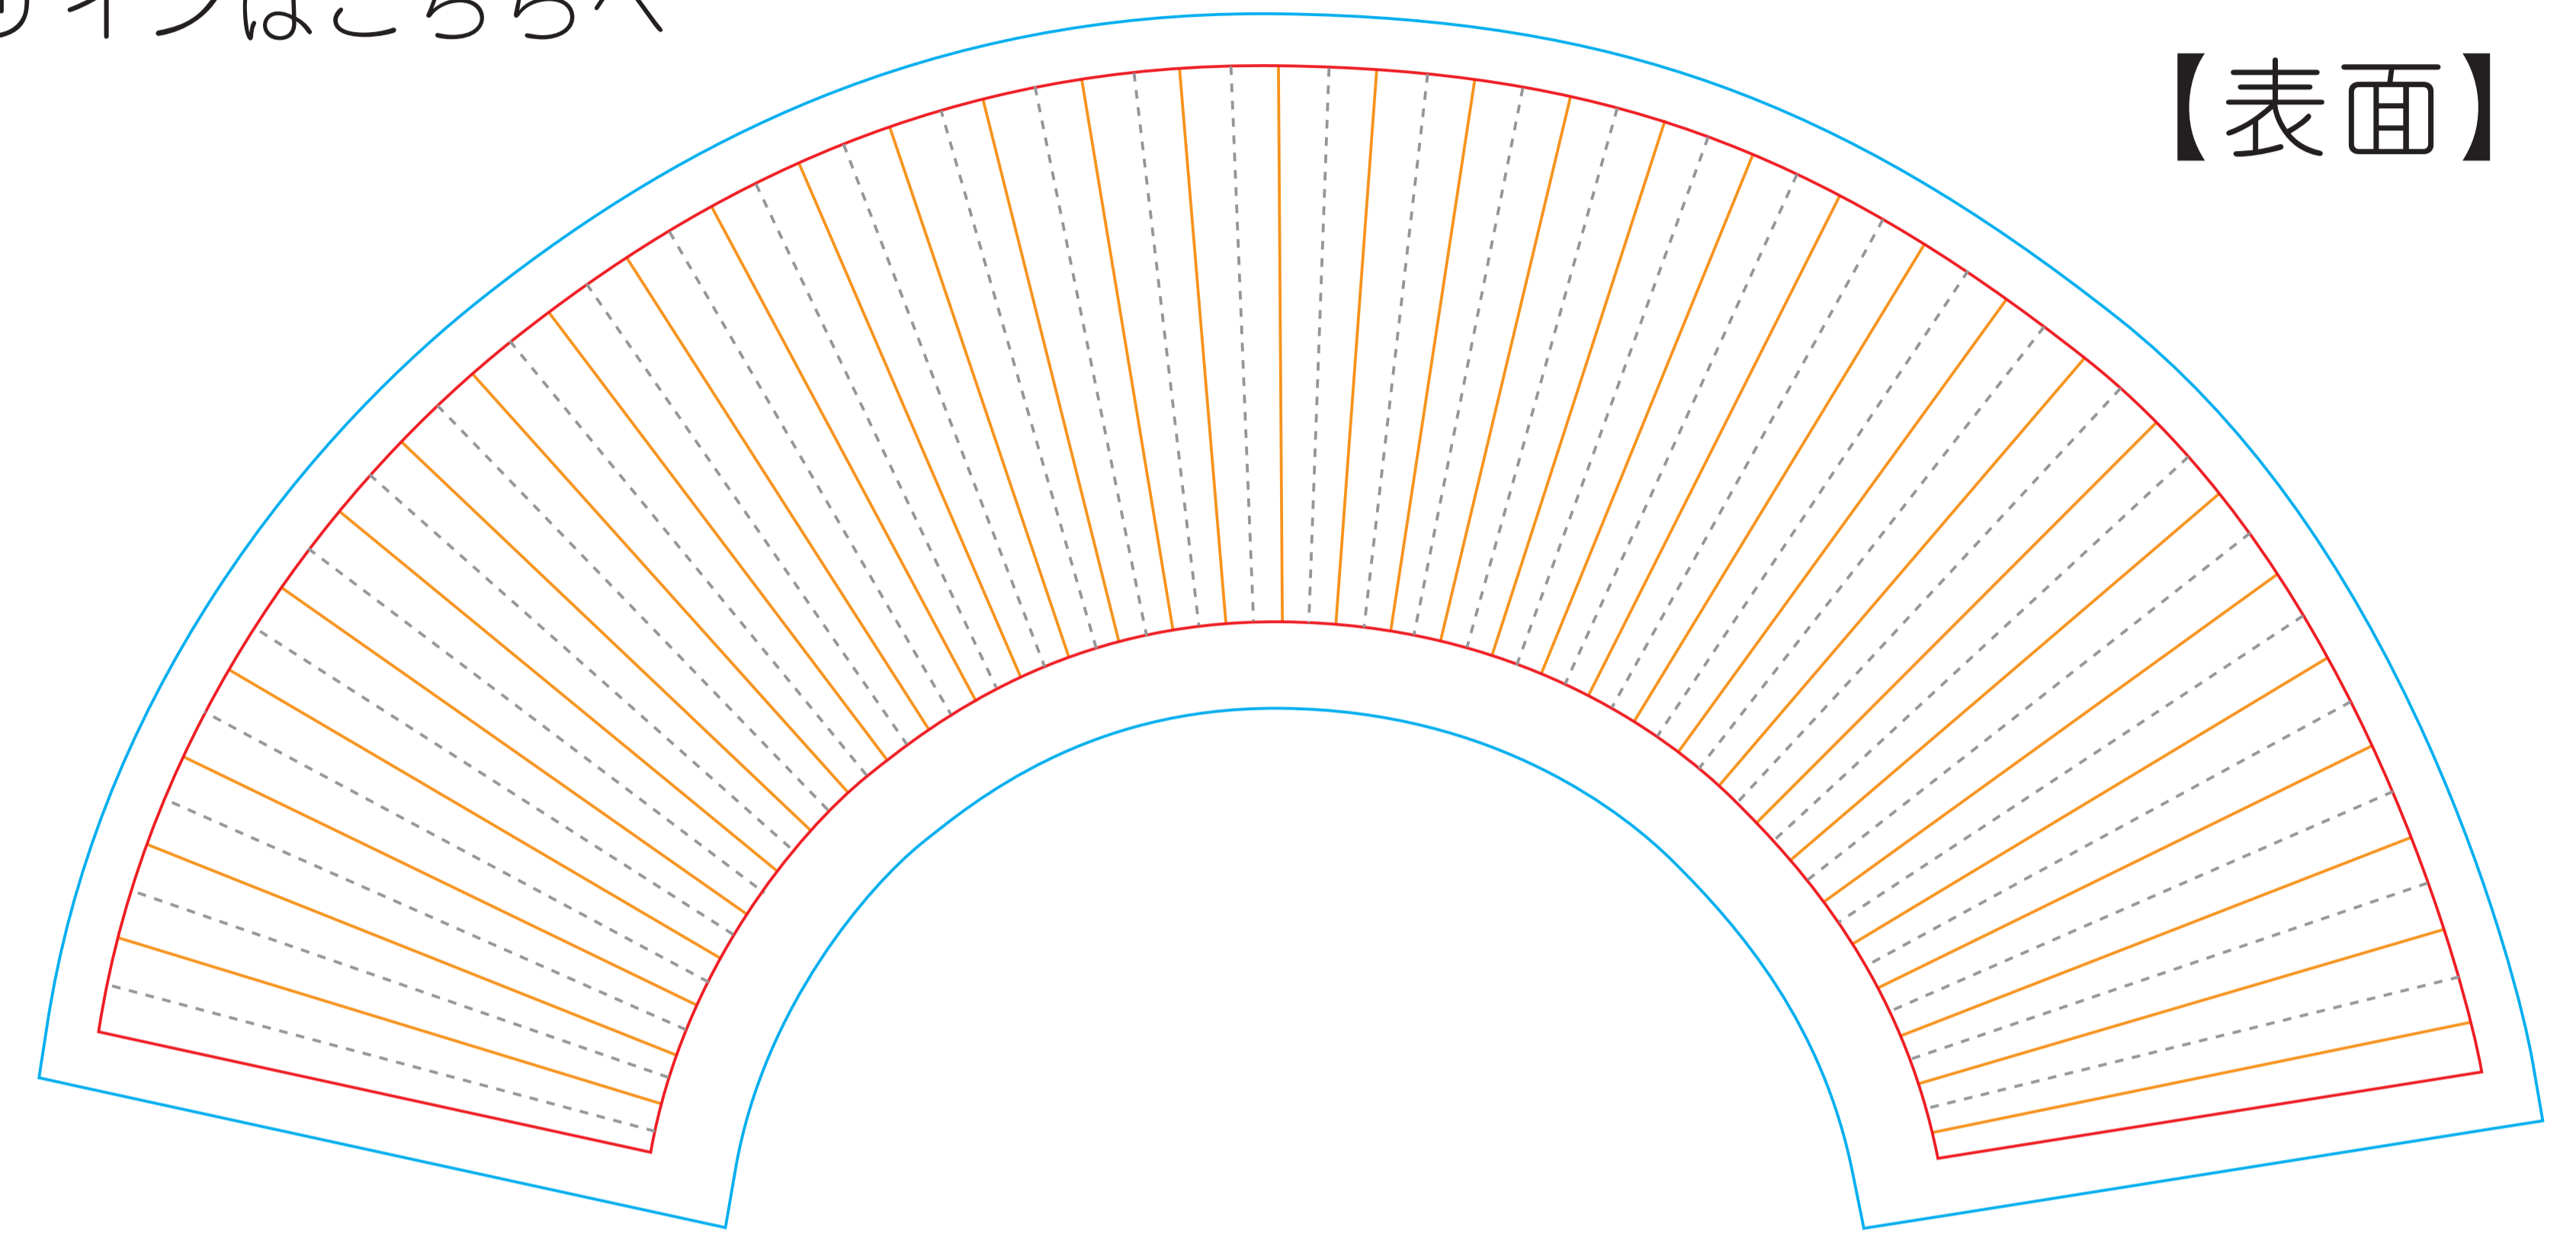

Item	sen03_扇子(6.5寸 35間タイプ)	
Spec	仕上り：約W345×H195mm	
	伸ばし：約W425×H205mm～	
	扇骨：35本	
Scale	100%	TAHARA-ya -TEMPLATE-

※浴衣と合わせて使用されるタイプ(女性用)です

●完成イメージ

●版下イメージ

●デザインはこちらへ

【表面】

【裏面】