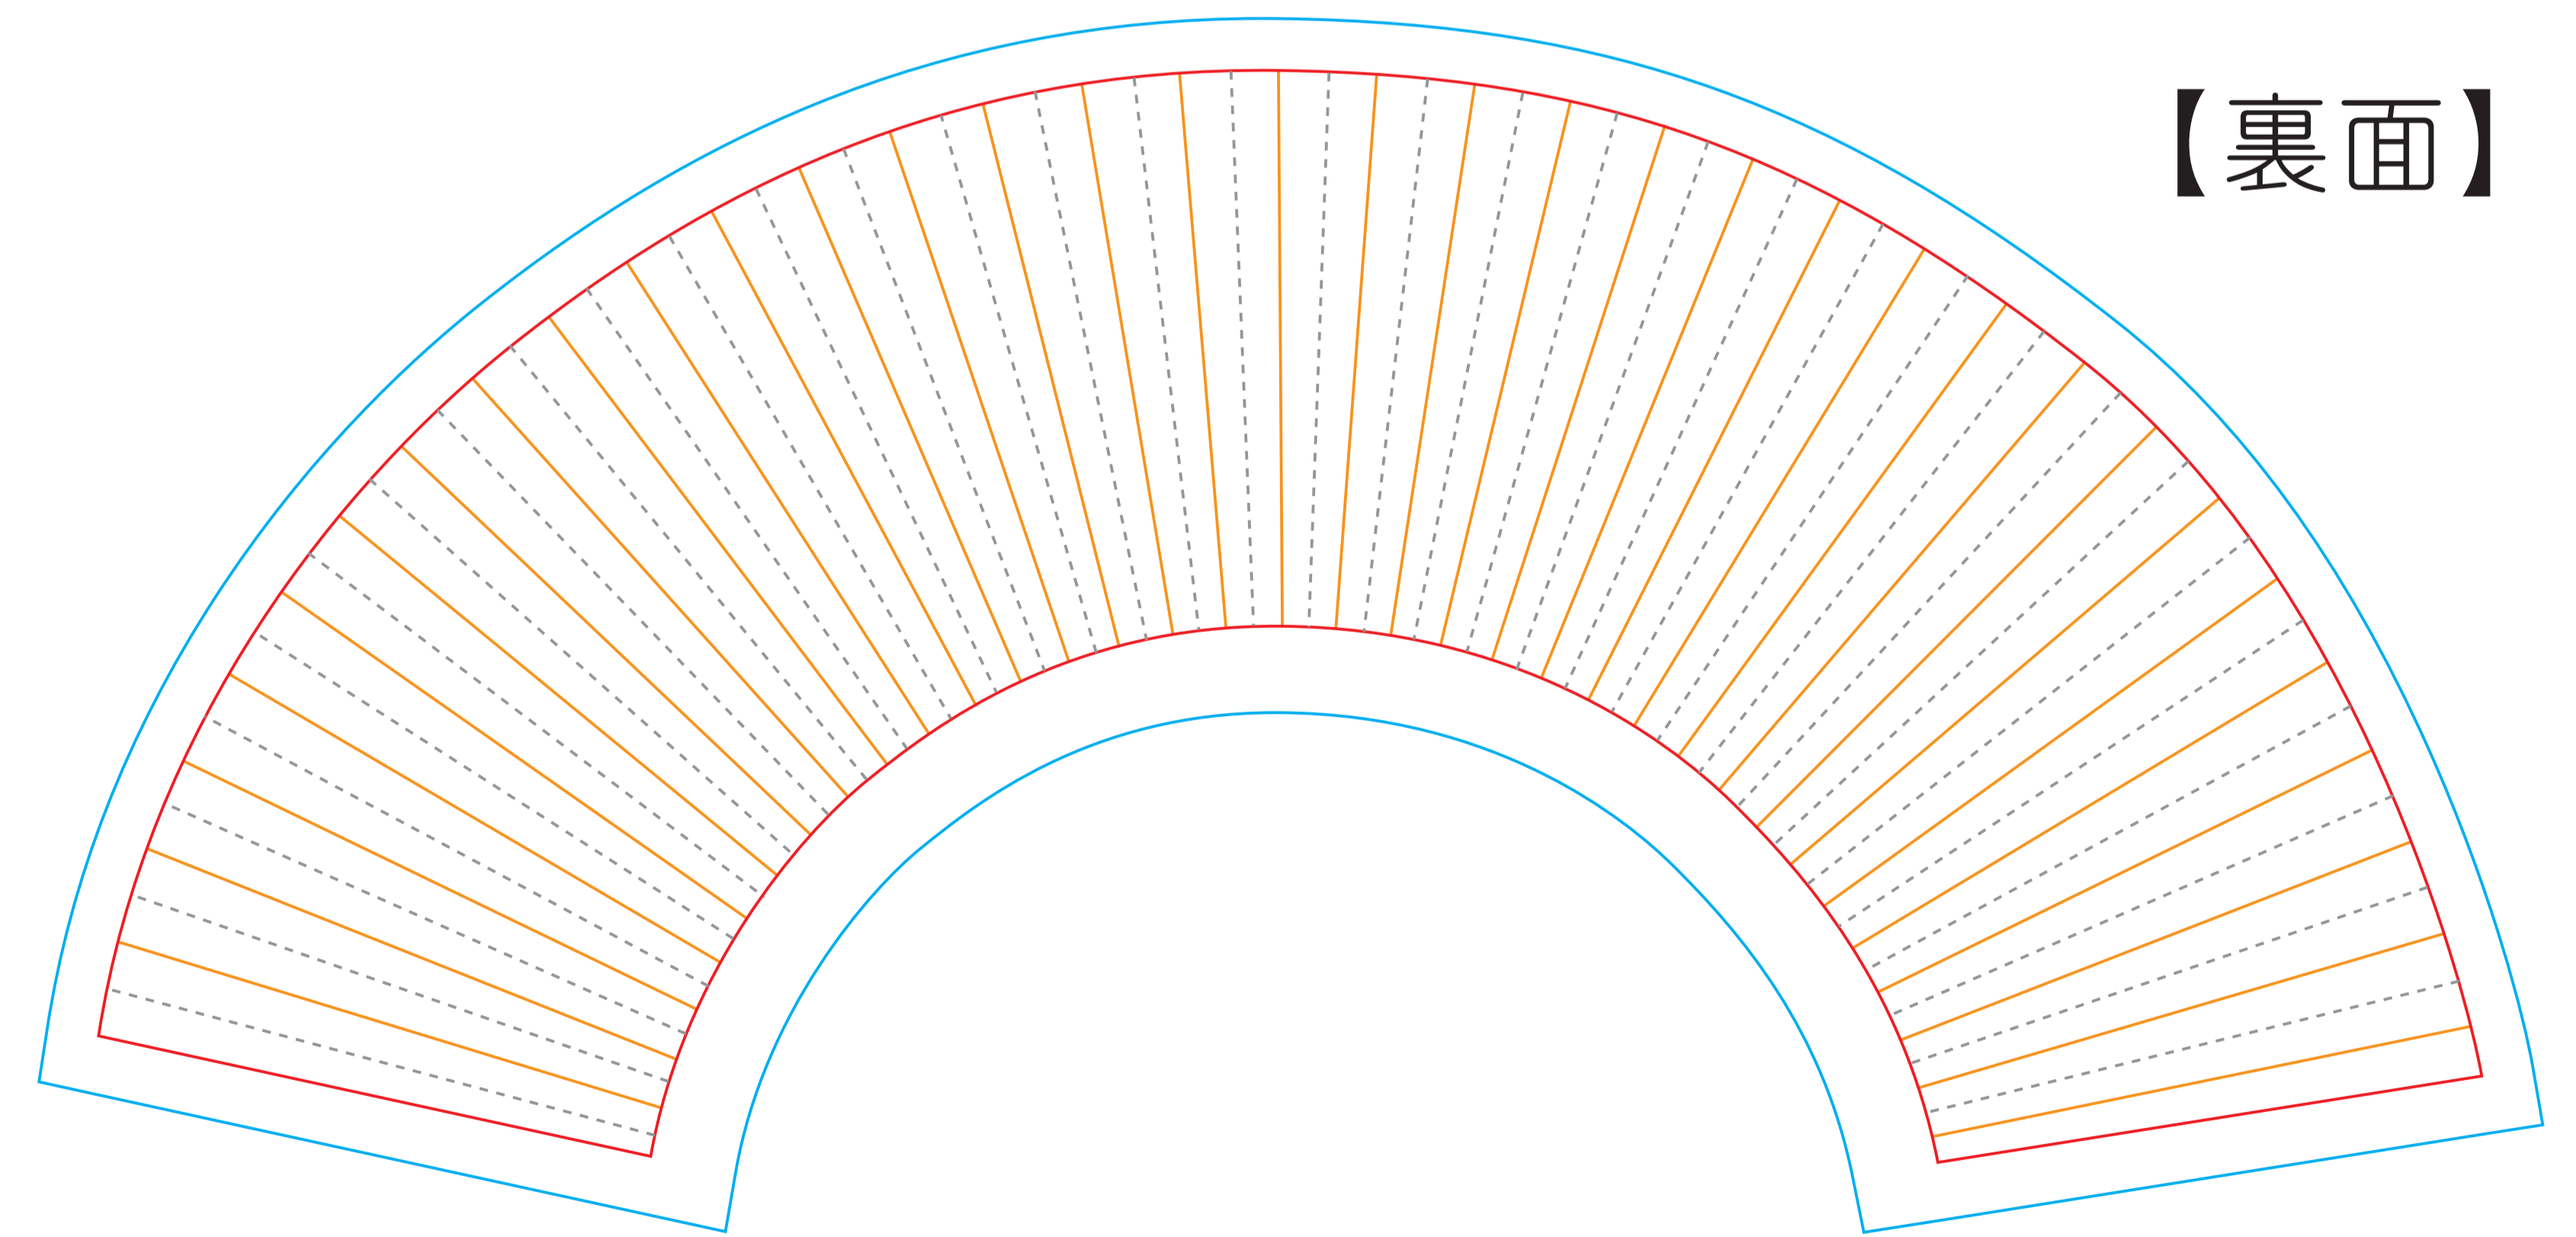

Item	sen03_扇子(6.5寸 35間タイプ)	
Spec	仕上り：約W345×H195mm	
	伸ばし：約W425×H205mm～	
	扇骨：35本	
Scale	100%	TAHARA-ya -TEMPLATE-

※浴衣と合わせて使用されるタイプ(女性用)です

●完成イメージ

●版下イメージ

●デザインはこちらへ

【表面】

【裏面】