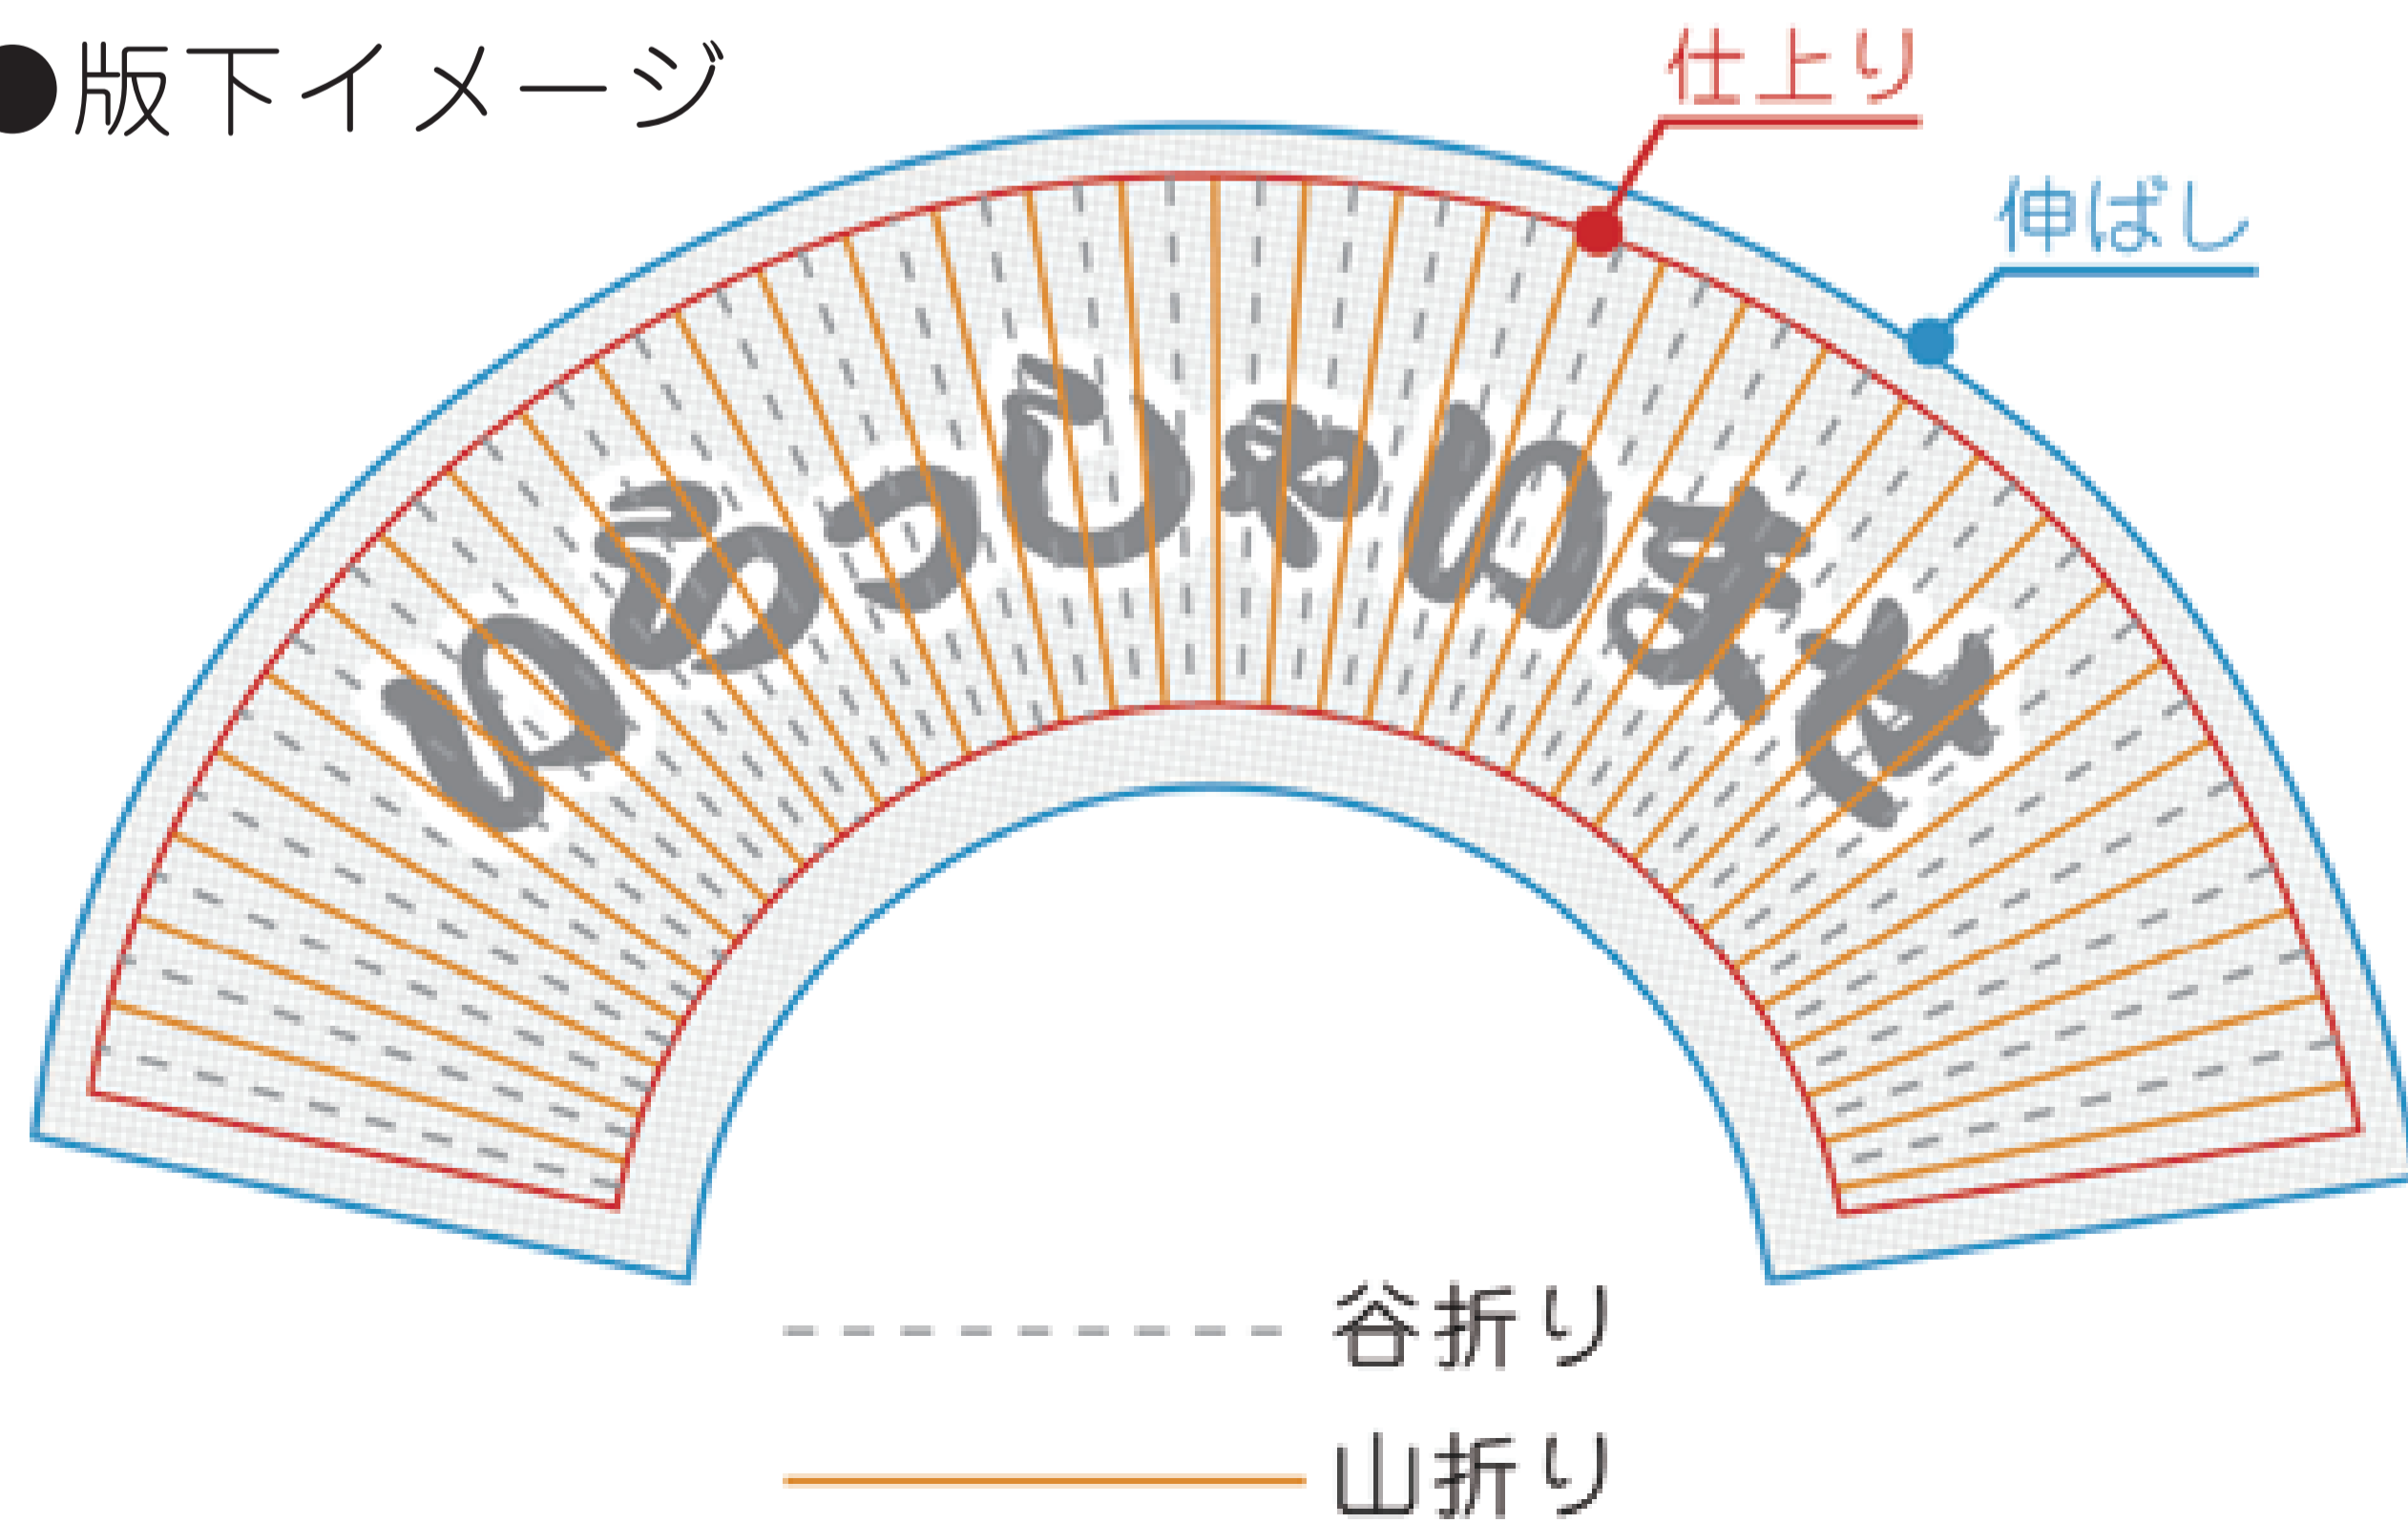

Item	sen03_扇子(6.5寸 35間タイプ)	
Spec	仕上り：約W345×H195mm	
	伸ばし：約W425×H205mm～	
	扇骨：35本	
Scale	100%	TAHARA-ya -TEMPLATE-

※浴衣と合わせて使用されるタイプ(女性用)です

●完成イメージ

●版下イメージ

●デザインはこちらへ

【表面】

【裏面】