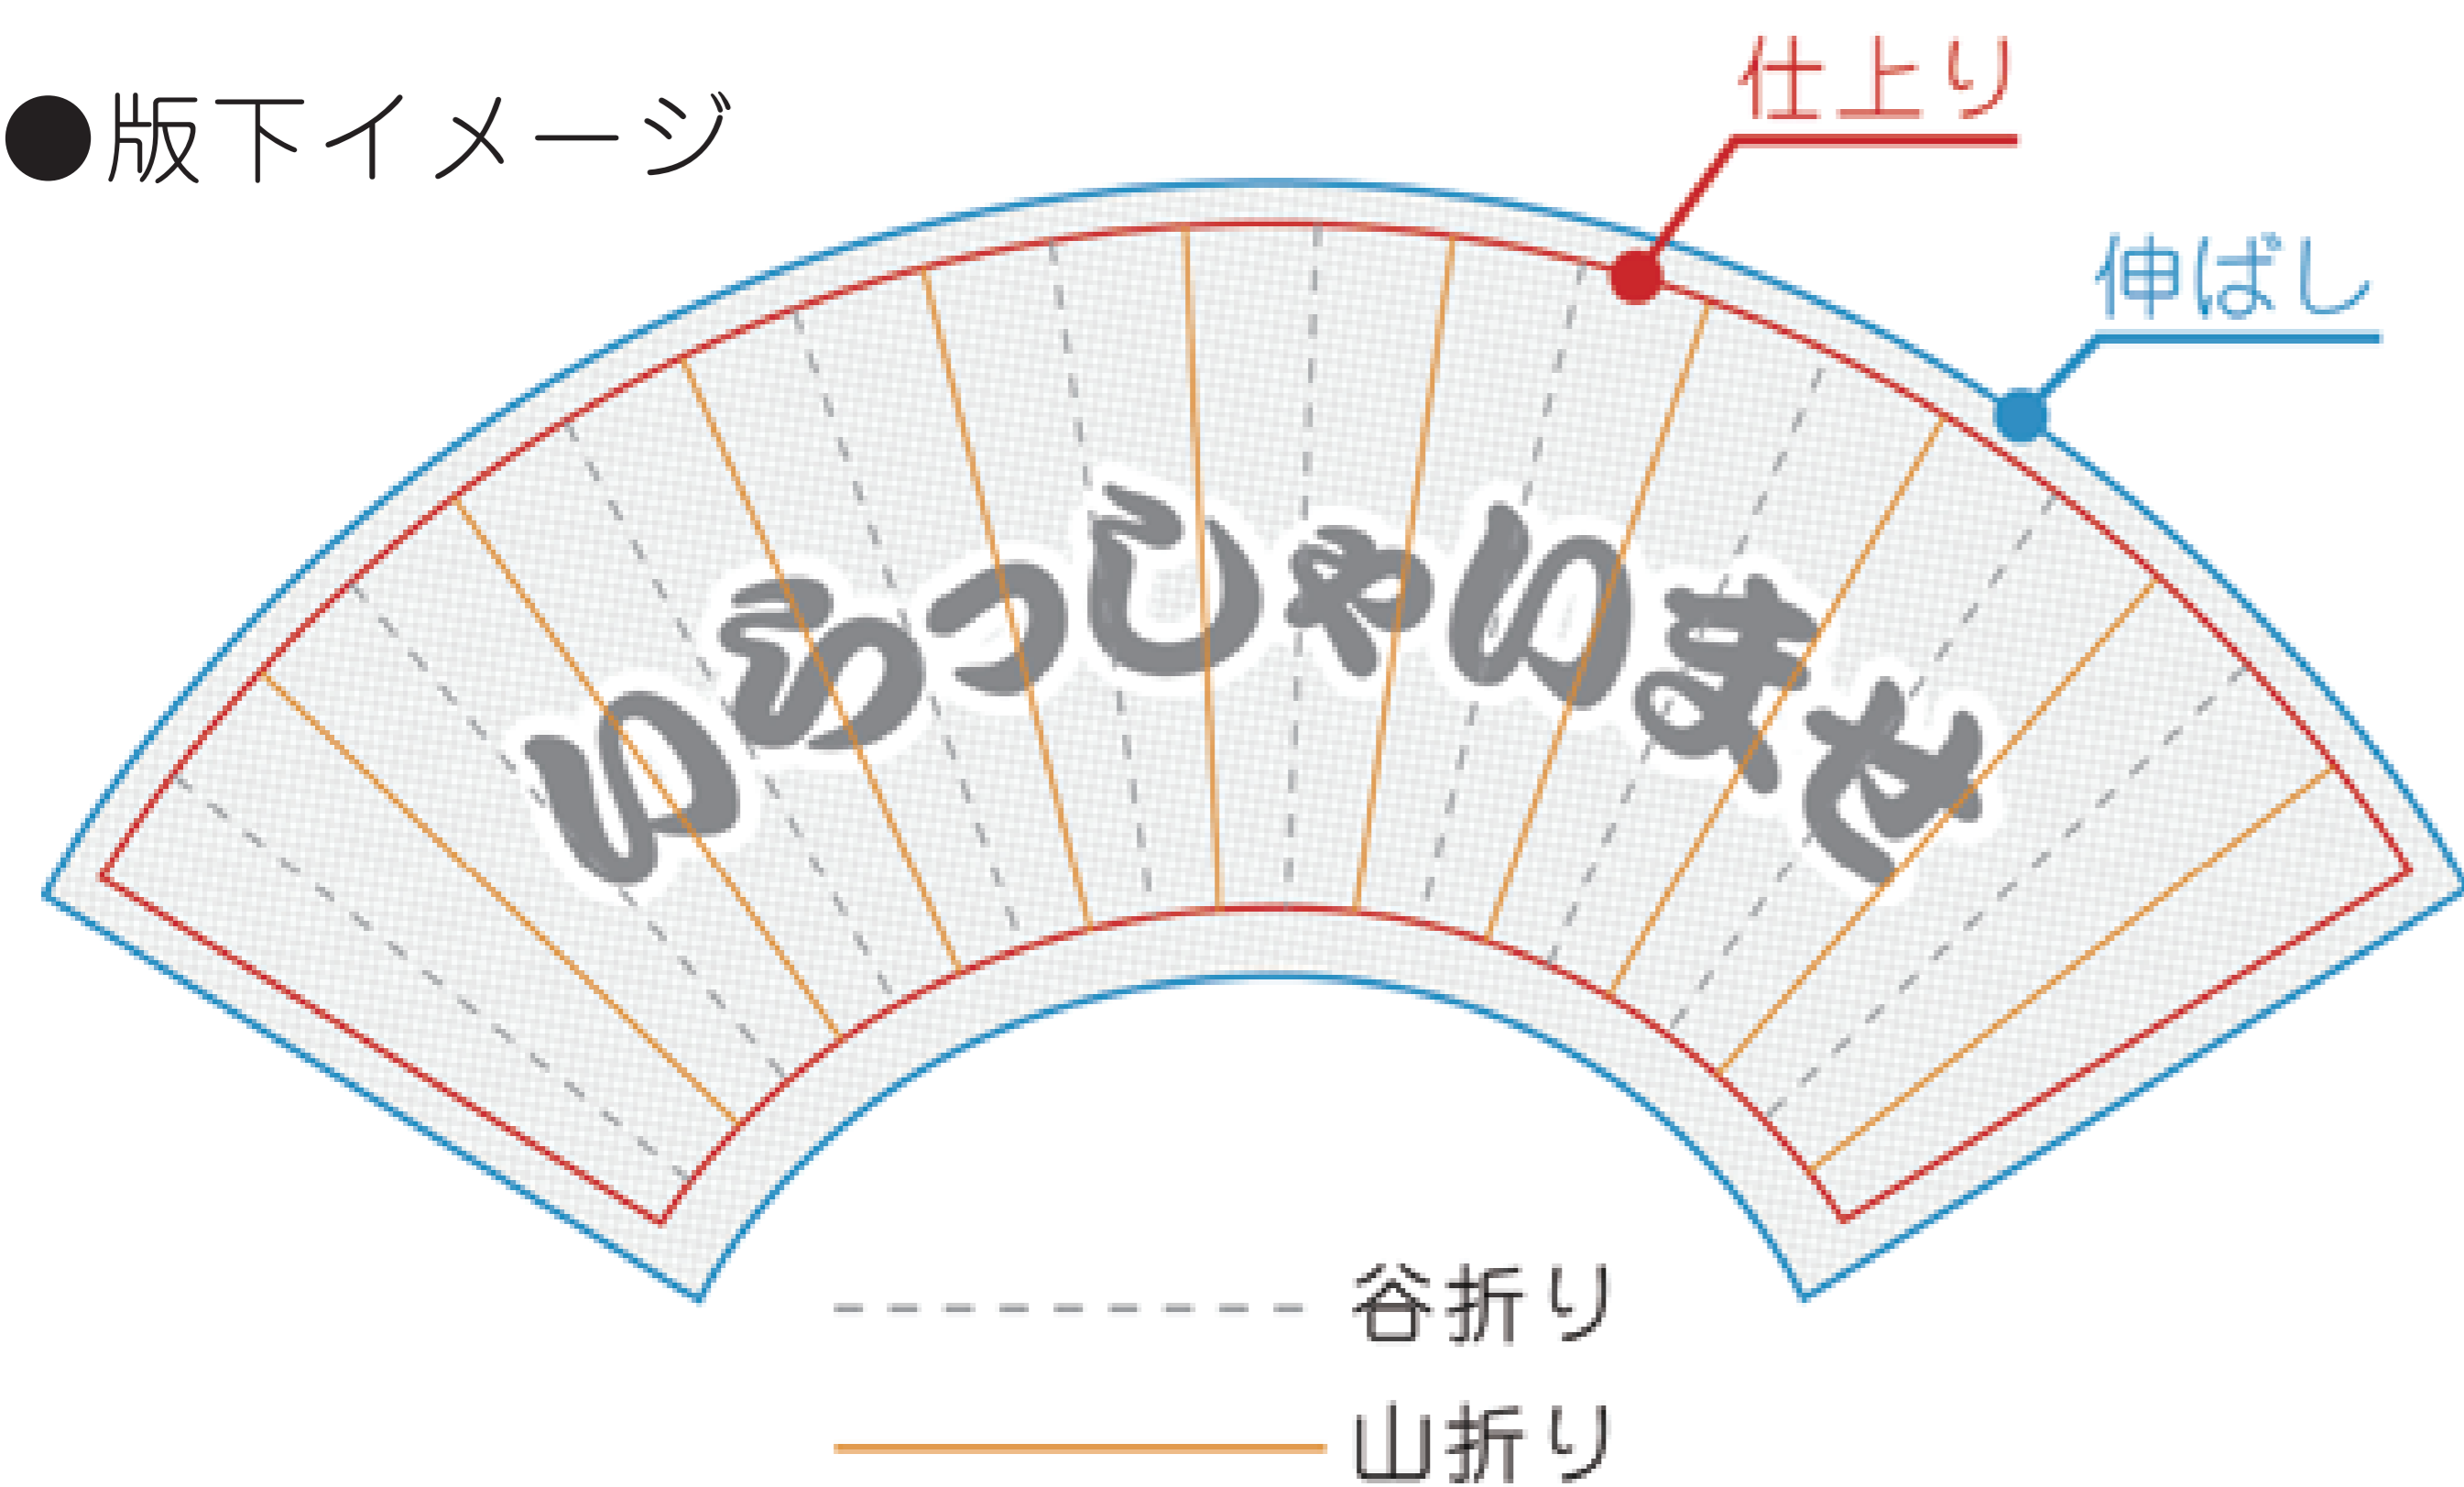

Item	sen01_扇子(9寸 11間タイプ)	
Spec	仕上り：約W460×H275mm	
	伸ばし：約W530×H240mm～	
	扇骨：11本	
Scale	100%	TAHARA-4a -TEMPLATE-

※お祭り等でよく使われるタイプです

●完成イメージ

●版下イメージ

●デザインはこちらへ