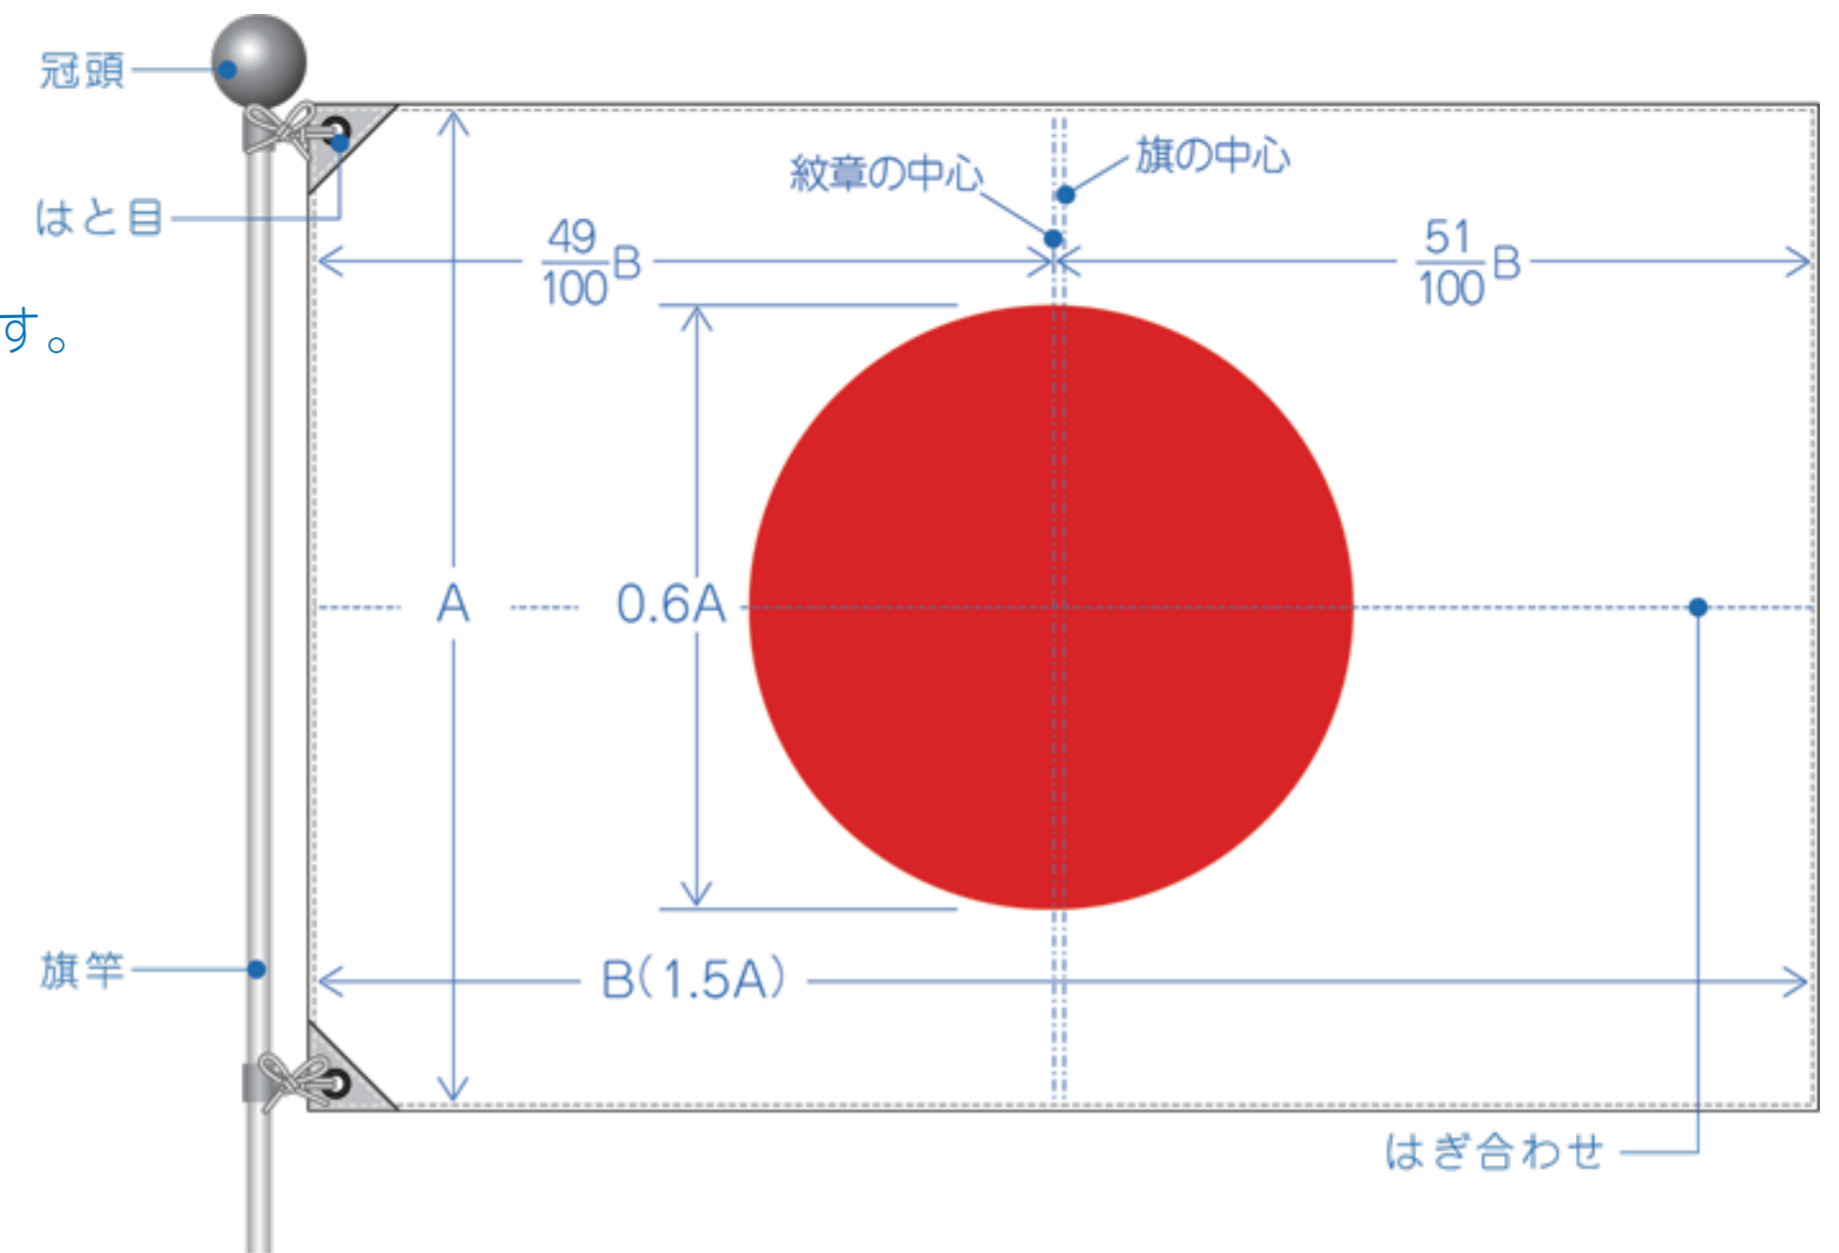

Item	ht04_旗 : 1,800×2,700mm	
Spec	仕上り : H1,800×W2,700mm	
	伸ばし : H1,850×W2,750mm~	
	はと目 : 3カ所 (※サイズによって設定します)	
	三つ巻 : 四方	
Scale	10%	TAHARA-4a -TEMPLATE-

● 掲示イメージ

※旗竿に結ぶ側を竿元と言います。
旗は基本的に左側が竿元です。
※紋章は、Bの1%竿元に寄っています。

● 版下イメージ

● デザインはこちらへ