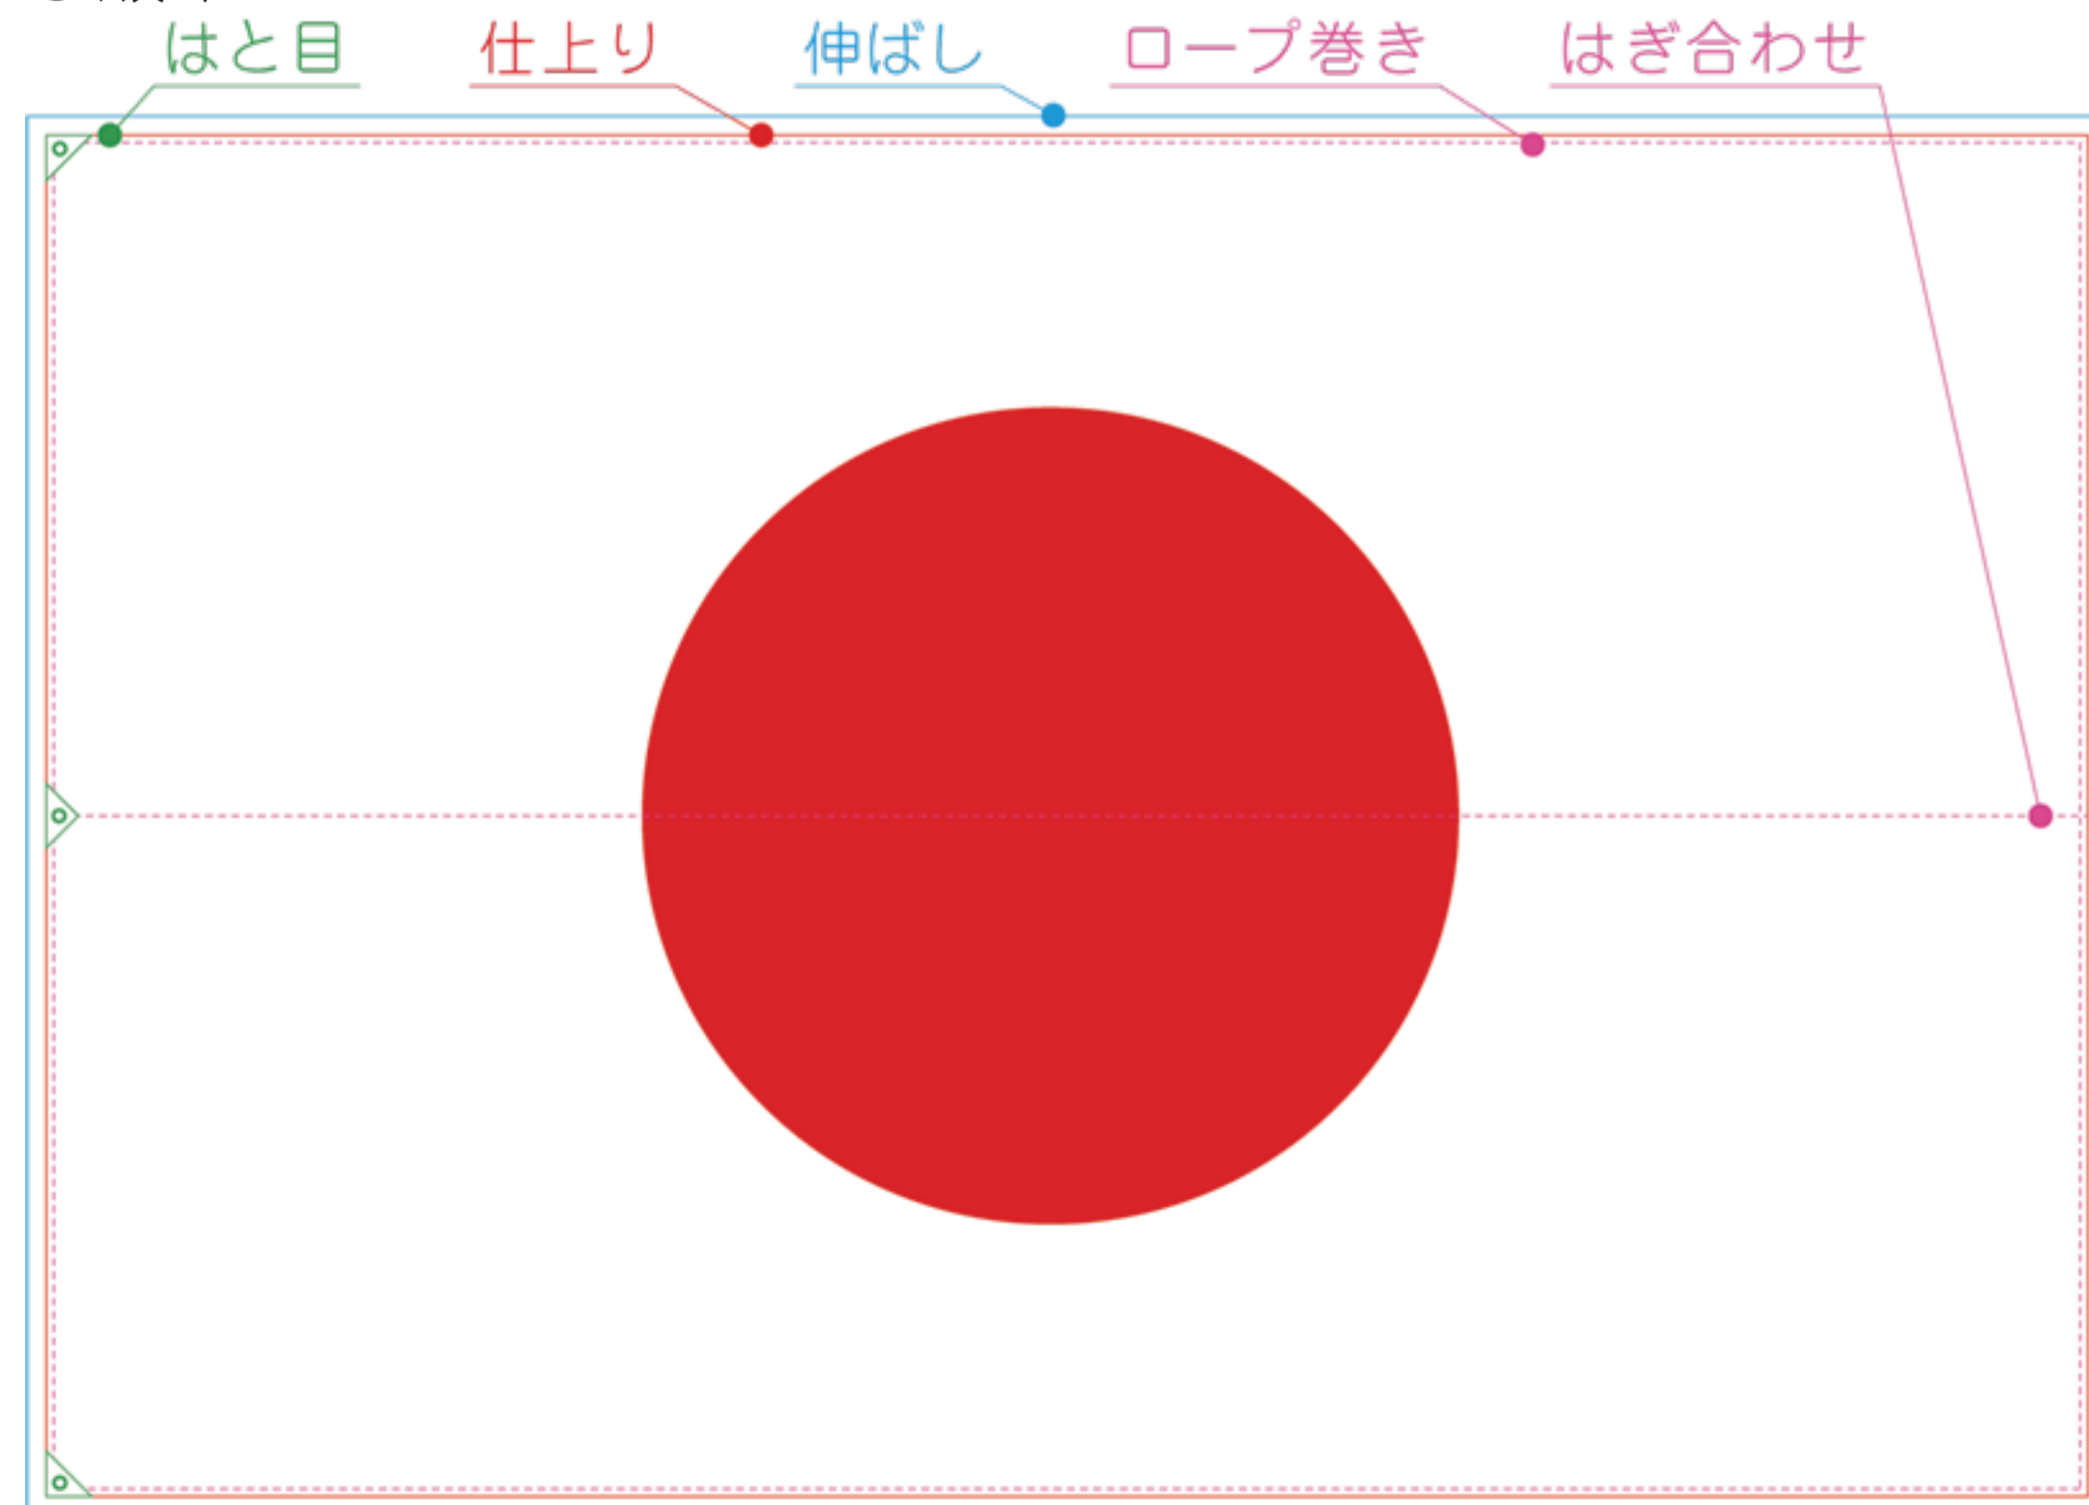

Item	ht04_旗 : 1,800×2,700mm	
Spec	仕上り : H1,800×W2,700mm	
	伸ばし : H1,850×W2,750mm~	
	はと目 : 3カ所 (※サイズによって設定します)	
	三つ巻 : 四方	
Scale	10%	TAHARA-4a -TEMPLATE-

● 掲示イメージ

※旗竿に結ぶ側を竿元と言います。
旗は基本的に左側が竿元です。
※紋章は、Bの1%竿元に寄っています。

● 版下イメージ

● デザインはこちらへ