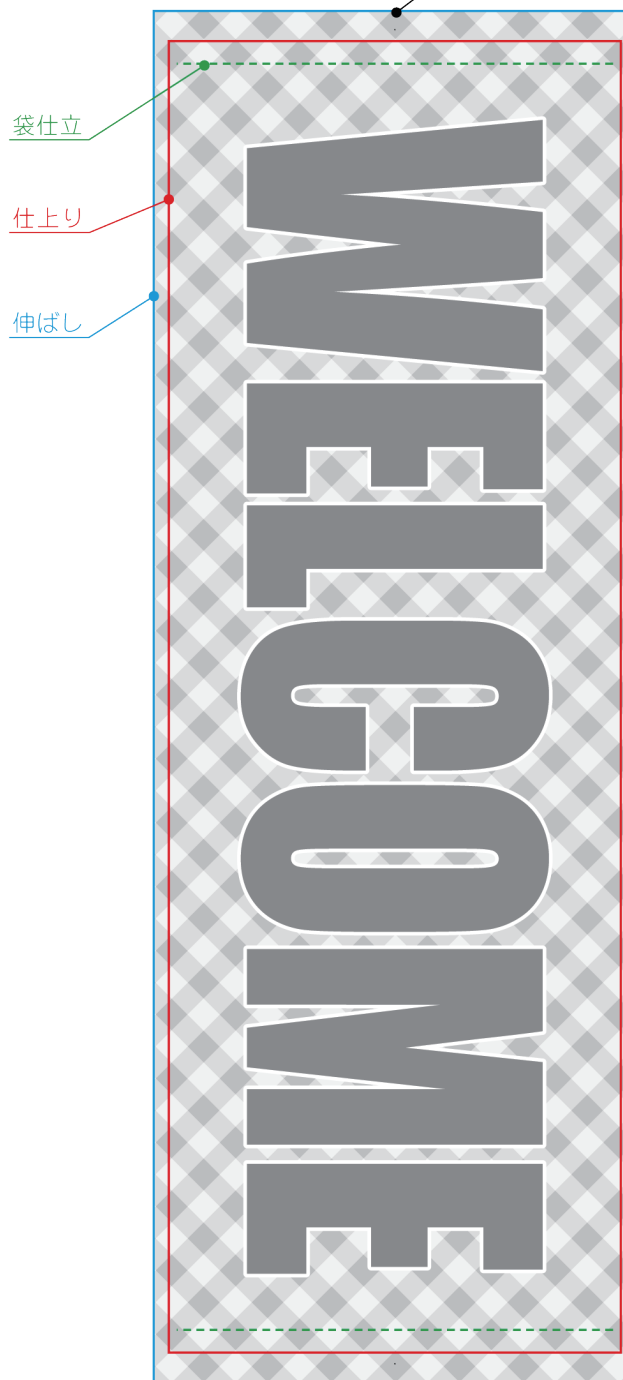

Item	wbs_01 ウェイトバナースタンド :600×1,740mm	
Spec	仕上り : W600×H1.740mm	
	伸ばし : W640×H1.820mm~	
	袋仕立 : 上下 仕上り内30	
Scale	10%	TAHARA-ya -TEMPLATE-

● 掲示イメージ

● 版下イメージ アタリとして印刷します

● デザインはこちらへ