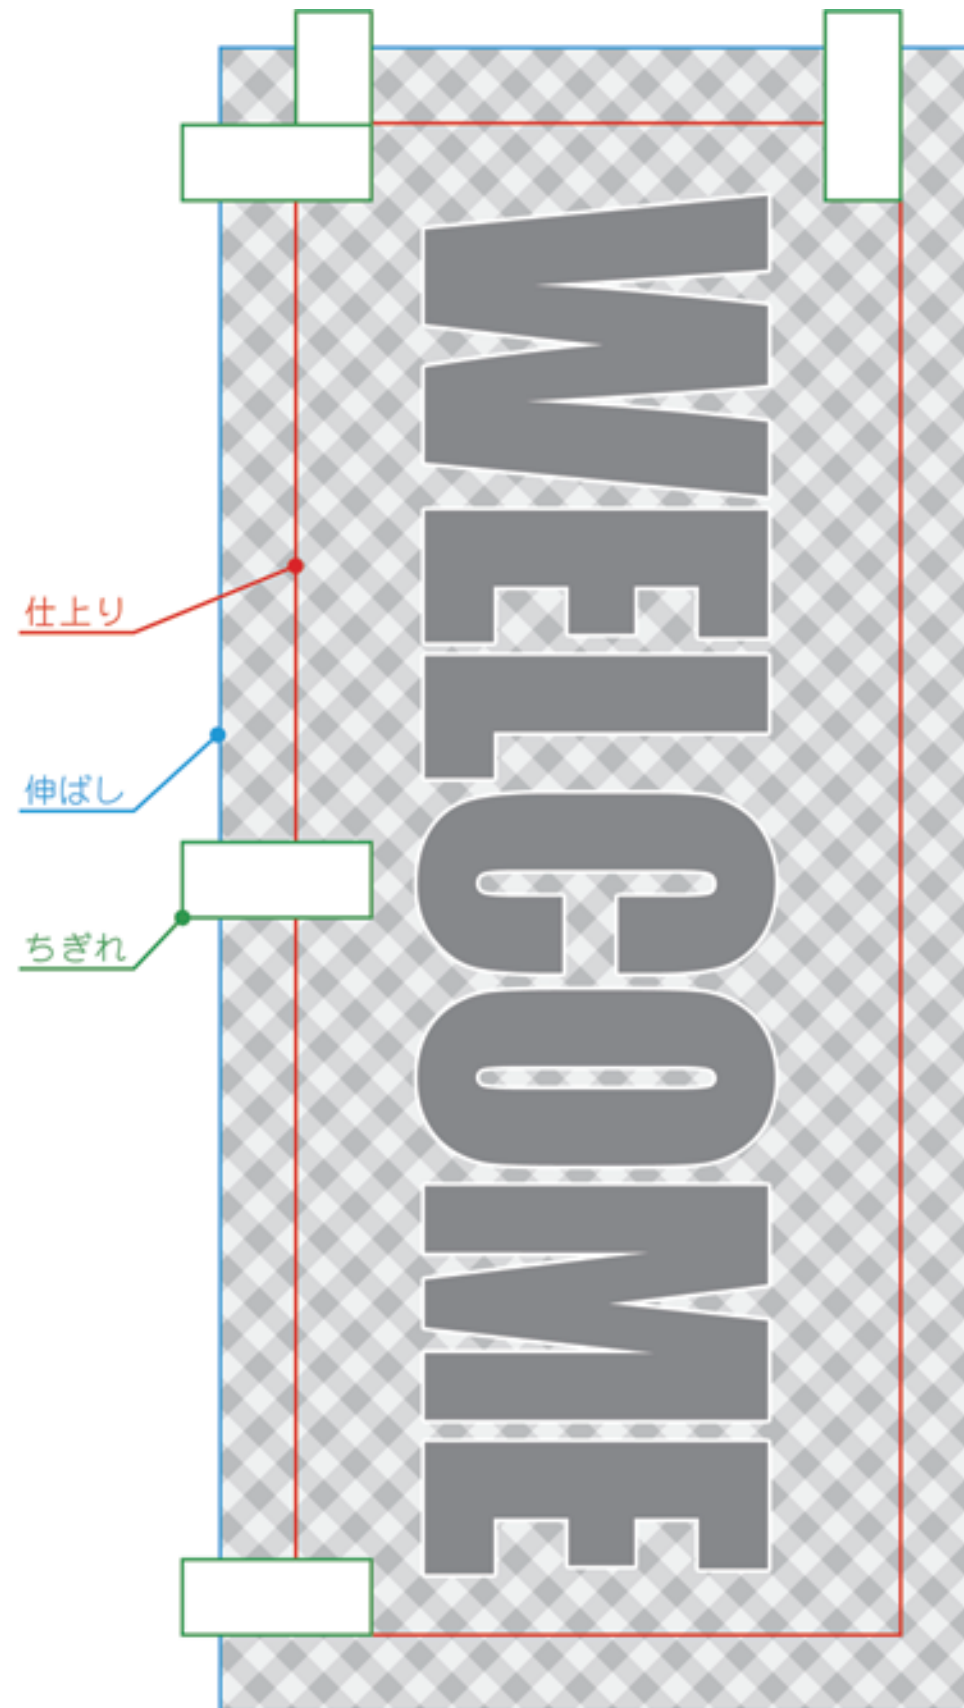

Item	mnb01_ ミニのぼり:80×200mm	
Spec	仕上り : W80×H200mm	
	伸ばし : W100×H220mm~	
	ちぎれ : 上2カ所/左3カ所(※ご要望に応じて設定します)	
Scale	100%	TAHARA-4a -TEMPLATE-

● 掲示イメージ

● 版下イメージ

● デザインはこちらへ