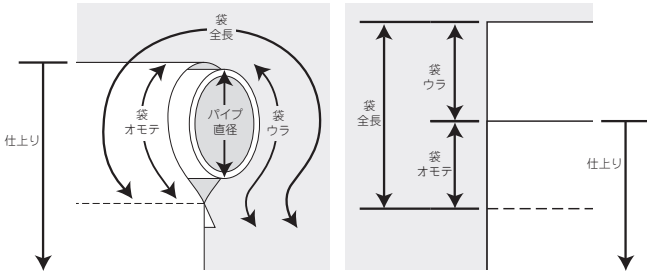

Item	tp01_ タペストリー : 900×1,500mm	
Spec	仕上り : W900×H1,500mm	
	伸ばし : W940×H1,580mm~	
	袋仕立 : 上下 仕上り内30(※下図参照)	
Scale	10%	TAHARA-43 -TEMPLATE-

◎袋仕立の伸ばしは、入れ込むパイプの直径により異なります。下図を参考に伸ばして下さい。

[塩ビパイプ]

パイプ直径(φ)	11	12	14	16	18	20	22
袋全長(mm)	44	48	56	64	72	80	88
袋オモテ(mm)	19.5	21.5	25.5	29.5	33.5	37.5	41.5
袋ウラ(mm)	24.5	26.5	30.5	34.5	38.5	42.5	46.5

[被覆スチールパイプ]

パイプ直径(φ)	11	16	19	22	26	30
袋全長(mm)	44	64	76	88	104	120
袋オモテ(mm)	19.5	29.5	35.5	41.5	49.5	57.5
袋ウラ(mm)	24.5	34.5	40.5	46.5	54.5	62.5

※袋分は製品の梱包状況、使用状況によって異なります。

●版下イメージ

●デザインはこちらへ