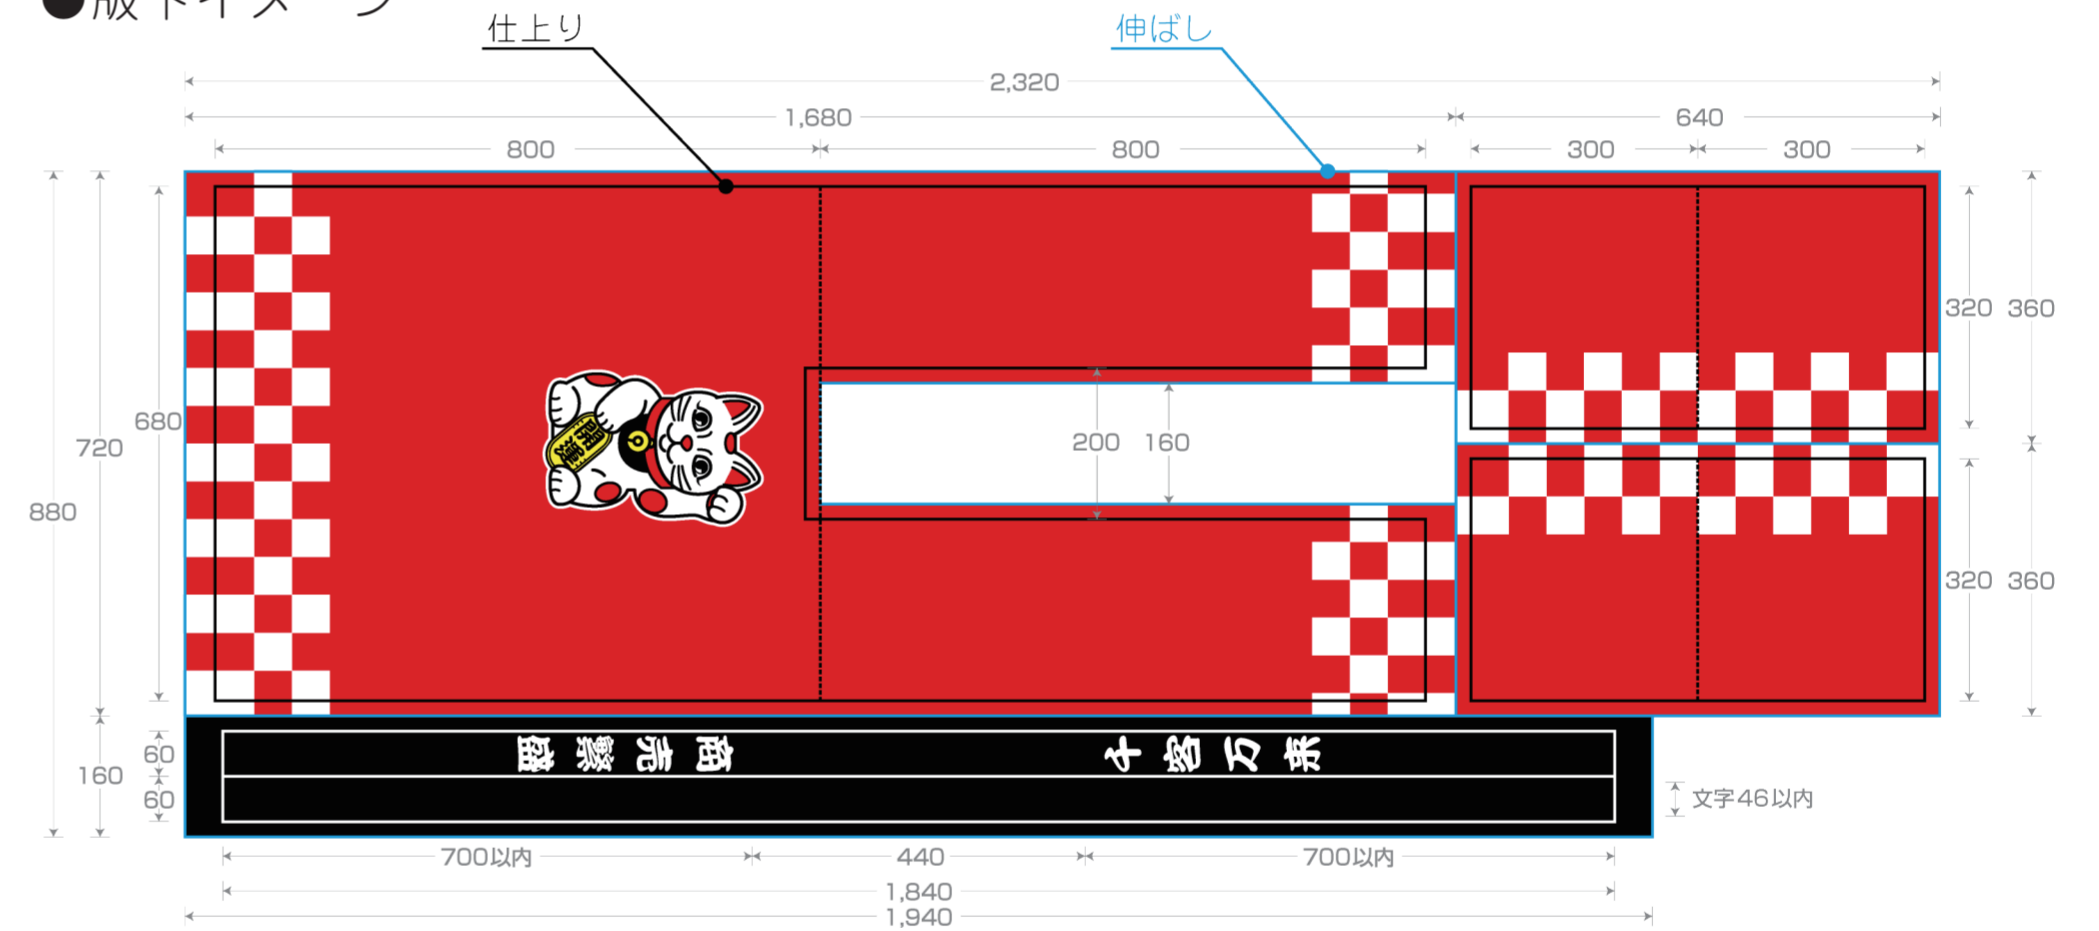

Item	hn01_ はんてん : 標準サイズ	
Spec	仕上り : 身幅 680× 身丈 800mm	
	伸ばし : ※右図参照	
Scale	10%	TAHARA-4a - TEMPLATE -

※販促用として使用する際の標準サイズです。

●着用イメージ

●構造イメージ

●仕上りイメージ

【表面】

【裏面】

●版下イメージ