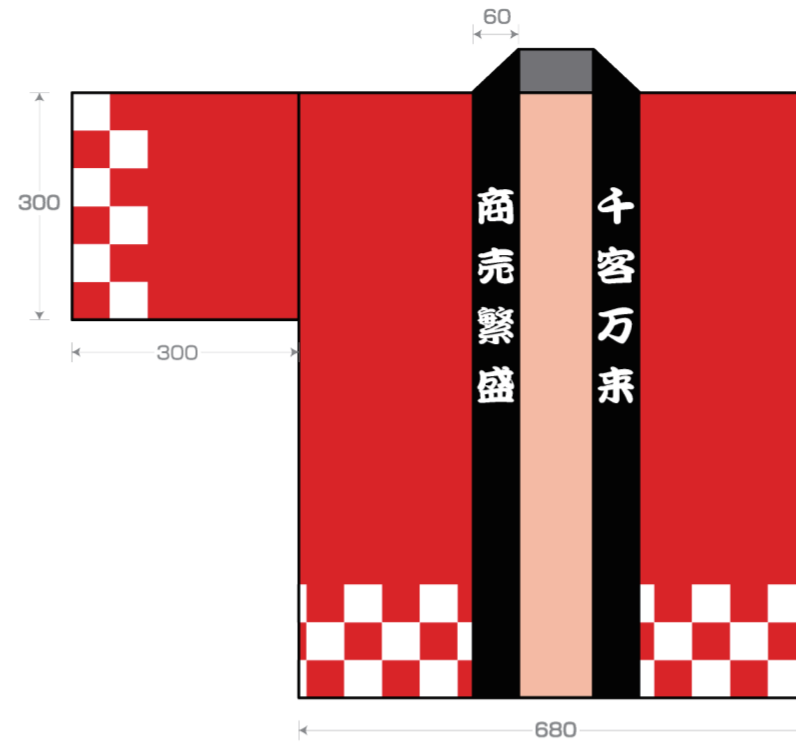

Item	hn01_ はんてん : 標準サイズ	
Spec	仕上り : 身幅 680× 身丈 800mm	
	伸ばし : ※右図参照	
Scale	10%	TAHARA-4a - TEMPLATE -

※販促用として使用する際の標準サイズです。

●着用イメージ

●構造イメージ

●仕上りイメージ

【表面】

【裏面】

●版下イメージ