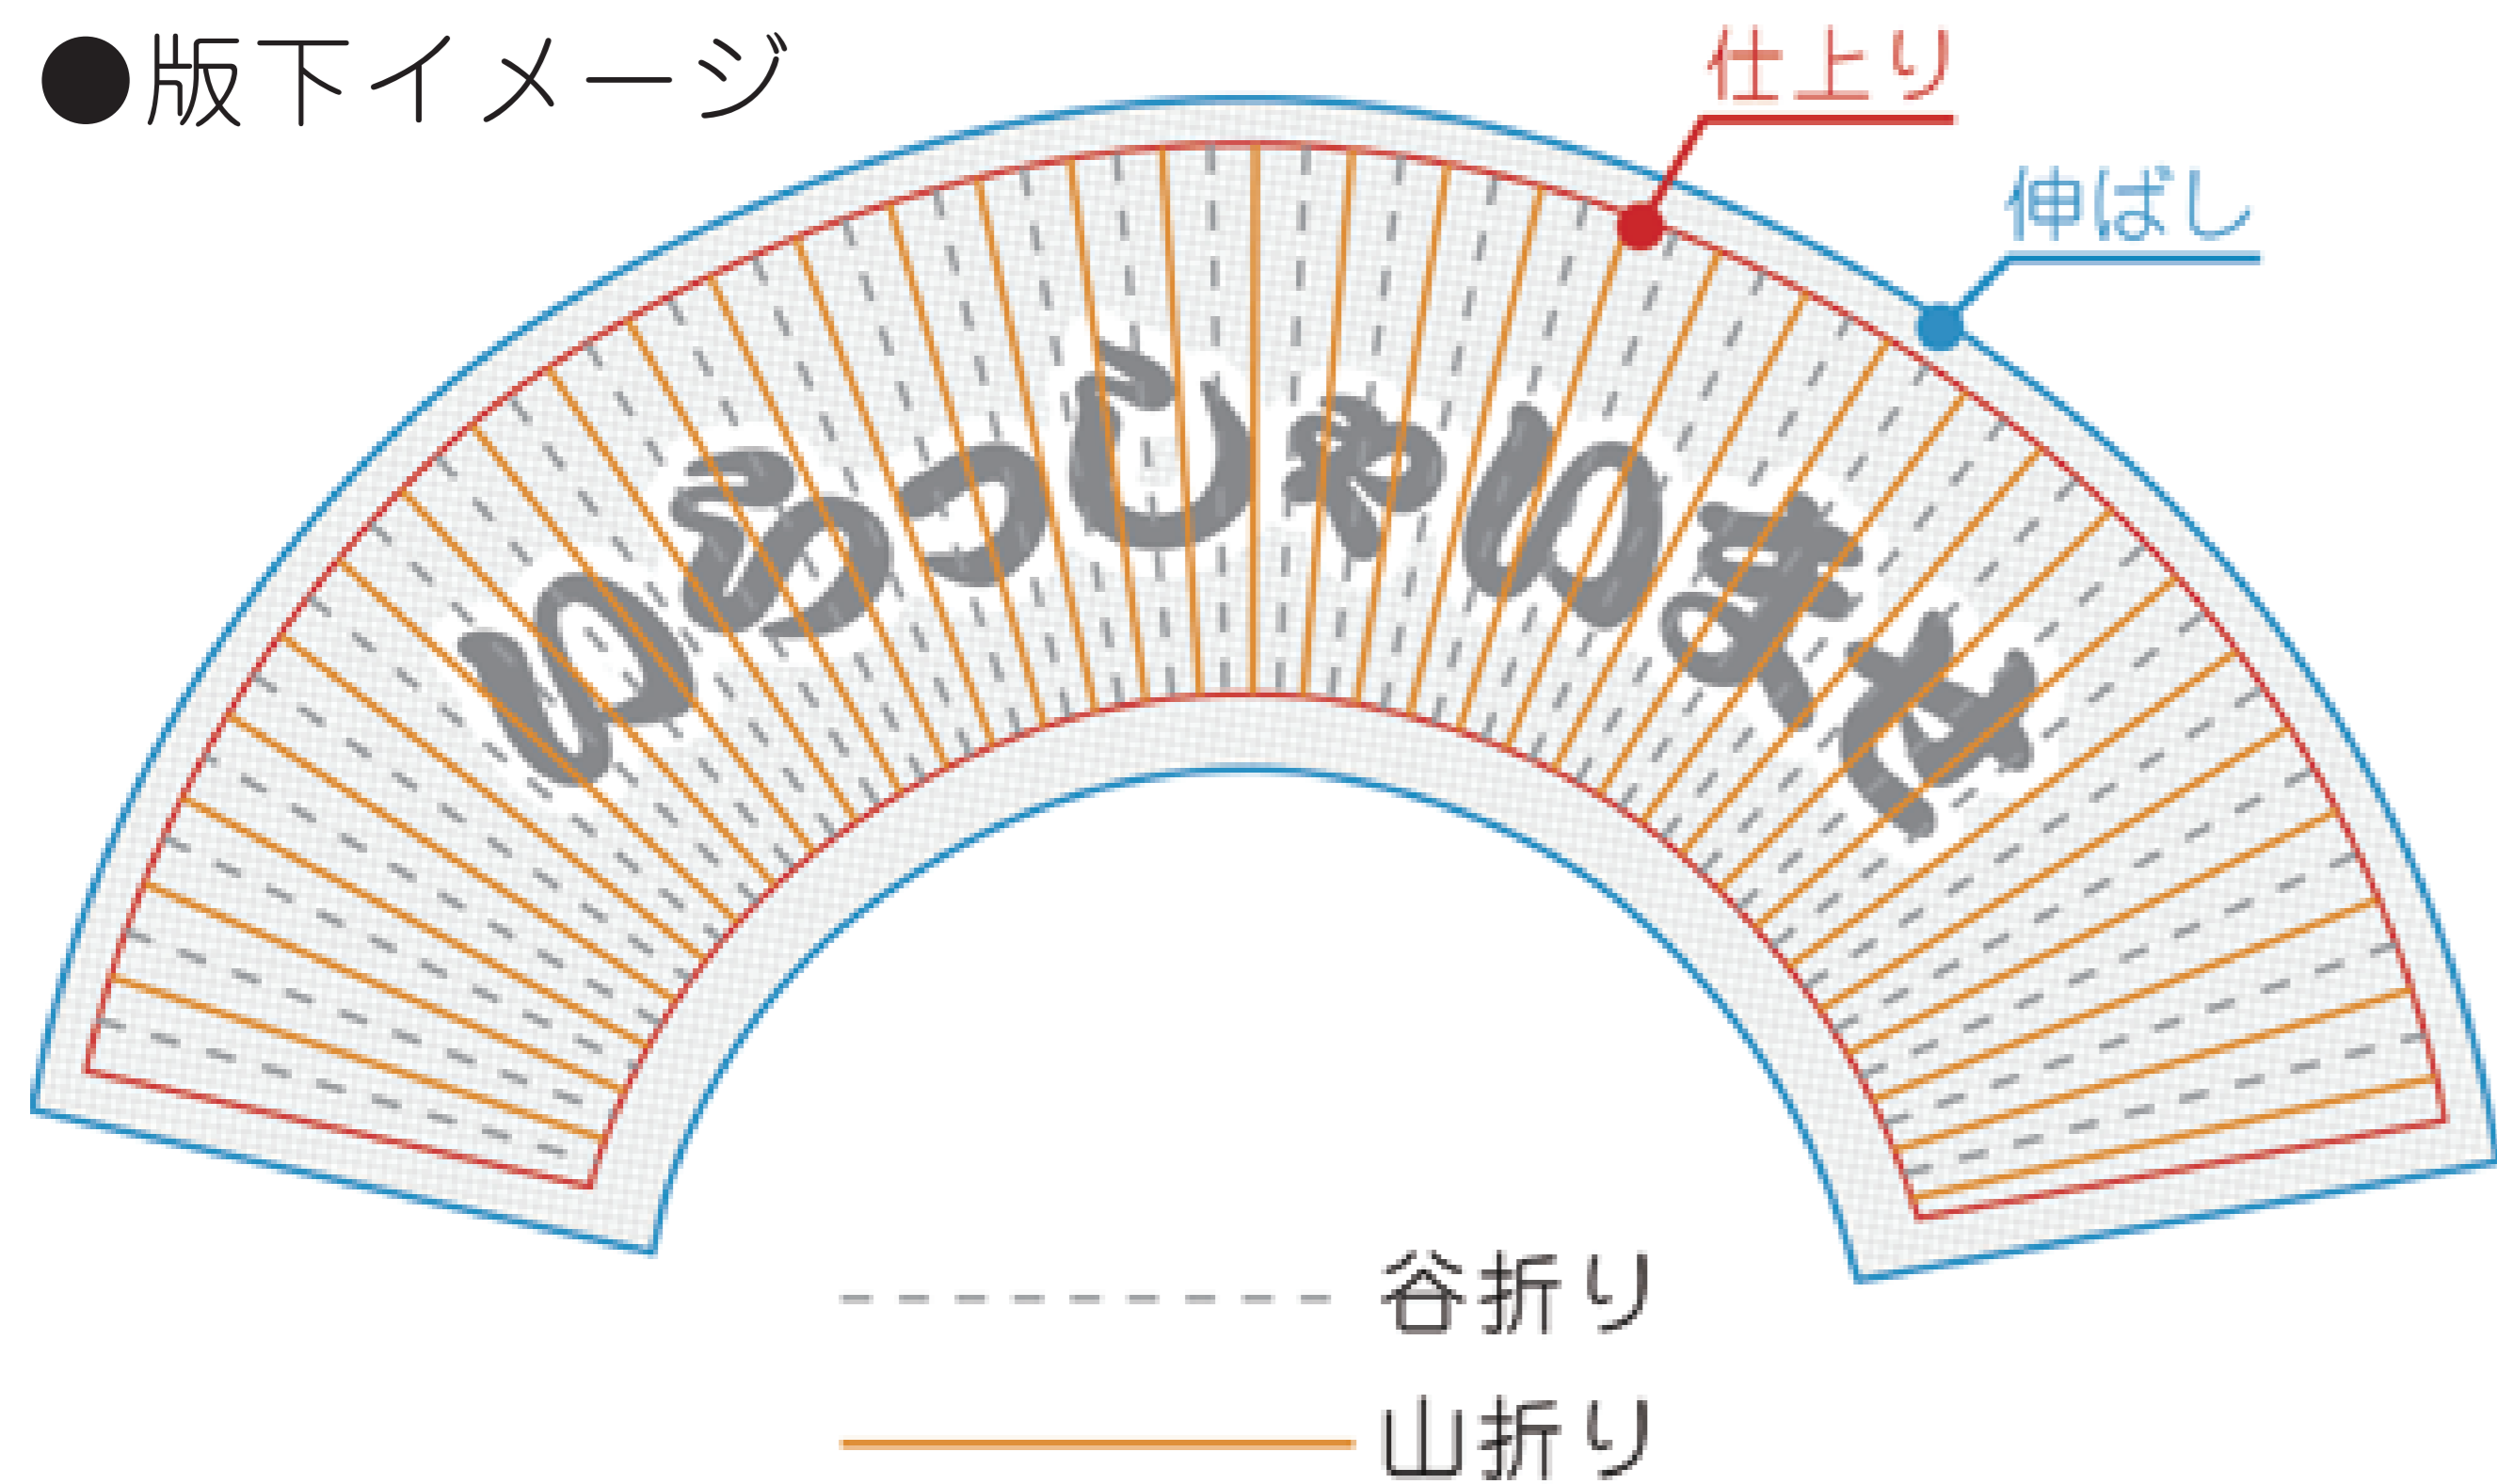

Item	sen02_扇子(7.5寸 35間タイプ)	
Spec	仕上り：約W390×H220mm	
	伸ばし：約W490×H230mm～	
	扇骨：35本	
Scale	100%	TAHARA-4a -TEMPLATE-

※浴衣と合わせて使用されるタイプ(男性用)です

●完成イメージ

●版下イメージ

●デザインはこちらへ