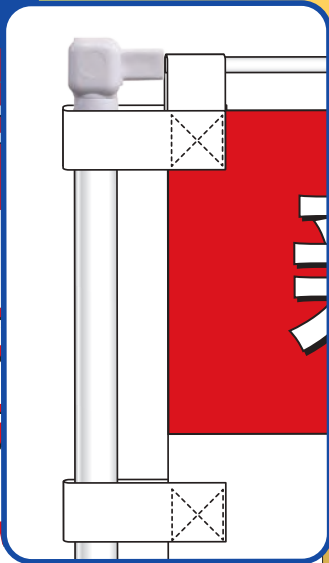

まったく新しいのぼりポール 楽っ!とポール

Luck!t Oneway Pole

実用新案申請済

のぼりの装着に革命が起きました

不慣れな人でも装着が簡単!

チチ輪部分が袋仕立の場合もワンウェイ装着!

外す時も同様です

飛出しが無いから安全!

コーナージョイント一体式のカンザシだから安全!安心!

※装着中は床等に触れることが無いので汚してしまうことはありません

新

楽っ!とポール

のぼりポールの概念を変えた!

簡単! 装着方法

対応ののぼりサイズ W 450mm用 / W 600mm用 / W 700mm用